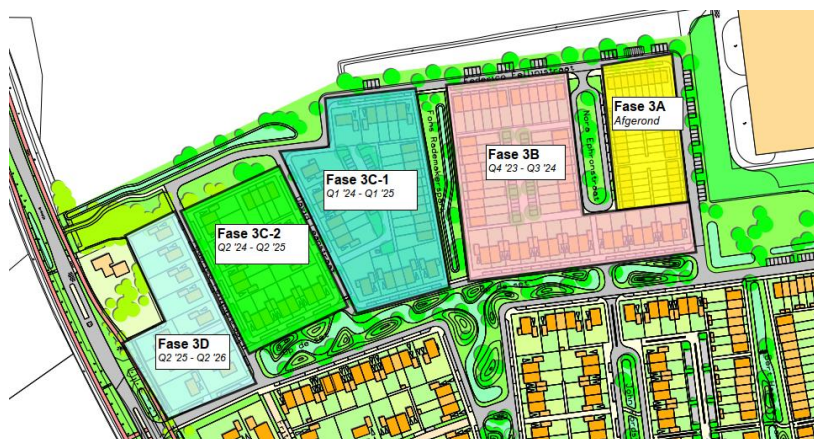

- De bouwwerkzaamheden fase 3
- Opening speelplek De Speelfilm
- Aanplant zuidzijde wal Barenbrug
- Openbare verlichting Zuiderveld
- MijnWijkplan

Bouwwerkzaamheden in fase 3

De bouwwerkzaamheden in de derde fase schieten aardig op. Het tweede blok (#3B op naastgelegen afbeelding) wordt in het najaar opgeleverd. Nieuwe bewoners van dit gebied ontvangen van ons een welkomstbrief met informatie over de wijk.

De ontwikkelaar voor het volgende gedeelte van Zuiderveld West (#3C-1 en #3C-2 op naastgelegen afbeelding), is zover dat ze inmiddels gestart zijn met de bouwactiviteiten.

De wadi, die ten zuiden ligt van de fases #3A tot en met #3C, wordt later pas ingericht. Op dit moment staat hier nu het ketenpark van de aannemer ten behoeve van de bouw van de woningen in fase 3.

Om de overlast voor bewoners van Zuiderveld (fase 3) zo klein mogelijk te houden wordt gewerkt van oost naar west. Op het allerlaatste gaan de vrije kavels (#3D op bovenstaande tekening) in de verkoop. Hier wordt dan ook relatief laat woonrijp gemaakt en blijven de bouwwegen nog in gebruik.