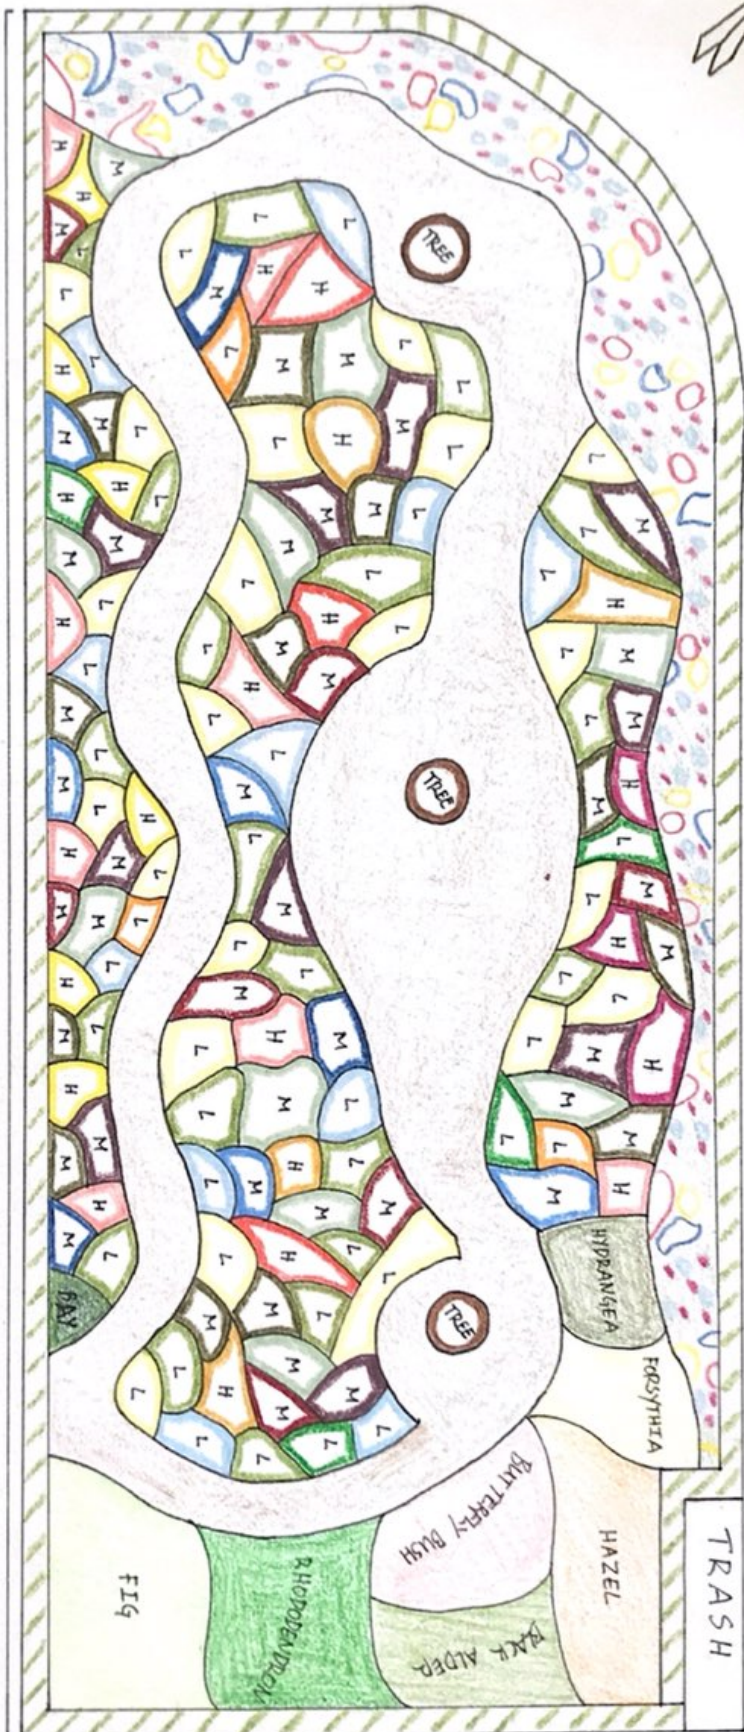

1 m

23.7 m

10 m

- |   |   |  |  |
|---|---|--|--|
| <p><b>BLOEMENSTROOK &amp; HEEG</b></p> <ul style="list-style-type: none"> <li> PAPAVER RHOEAS</li> <li> CENTAUREA CYANUS</li> <li> LEUCANTHEMUM VULGARE</li> <li> TRIFOLIUM</li> <li> KUANTIA ARVENSIS</li> <li> salix</li> </ul> | <p><b>HOGE SOORTEN (H)</b></p> <ul style="list-style-type: none"> <li> ACHILLEA</li> <li> GAURA LINDH.</li> <li> SOLIDAGO VIRGAUREA</li> <li> MALVA SYLVESTRIS</li> <li> VERBAS CUM NIGRUM</li> </ul> | <p><b>MIDDEL HOGE SOORTEN (M)</b></p> <ul style="list-style-type: none"> <li> CALAMINTHA NEPETA</li> <li> SANGUISORBA OFFICINALIS</li> <li> ECHINOPS RITRO</li> <li> ECHINACEA PALLIDA</li> <li> SPOROBOLUS HETEROLEPIS</li> <li> SALVIA NEMOROSA</li> </ul> | <p><b>LAGE SOORTEN (L)</b></p> <ul style="list-style-type: none"> <li> ERYNGIUM PLANUM</li> <li> GERANIUM MACR.</li> <li> ANAPHALIS TRIPL.</li> <li> SEDUM P. EMPEDOR</li> <li> STACHYS BYZANTINA</li> </ul> |
|---|---|--|--|