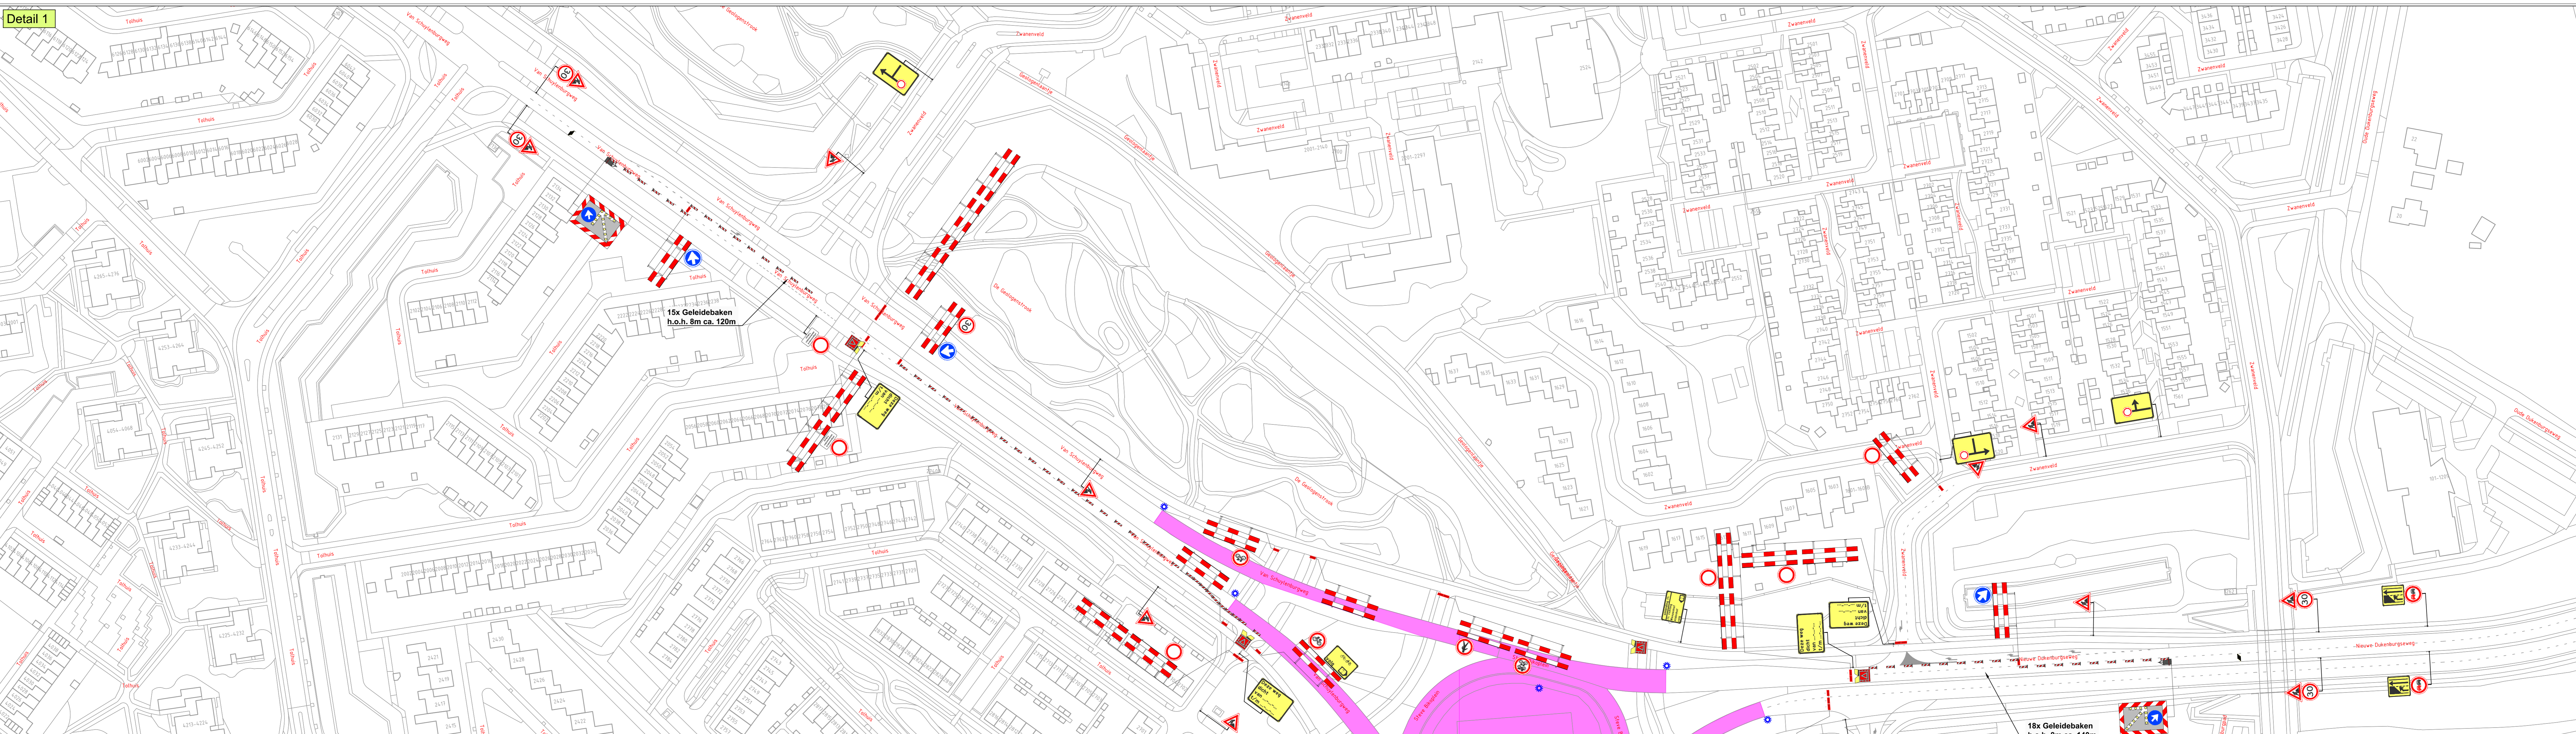

Detail 1

J01 incl. markering ontbreekt plaatsen na freeswerkzaamheden

- Werkvak
- Verkeersgebaar
- Mobi-light