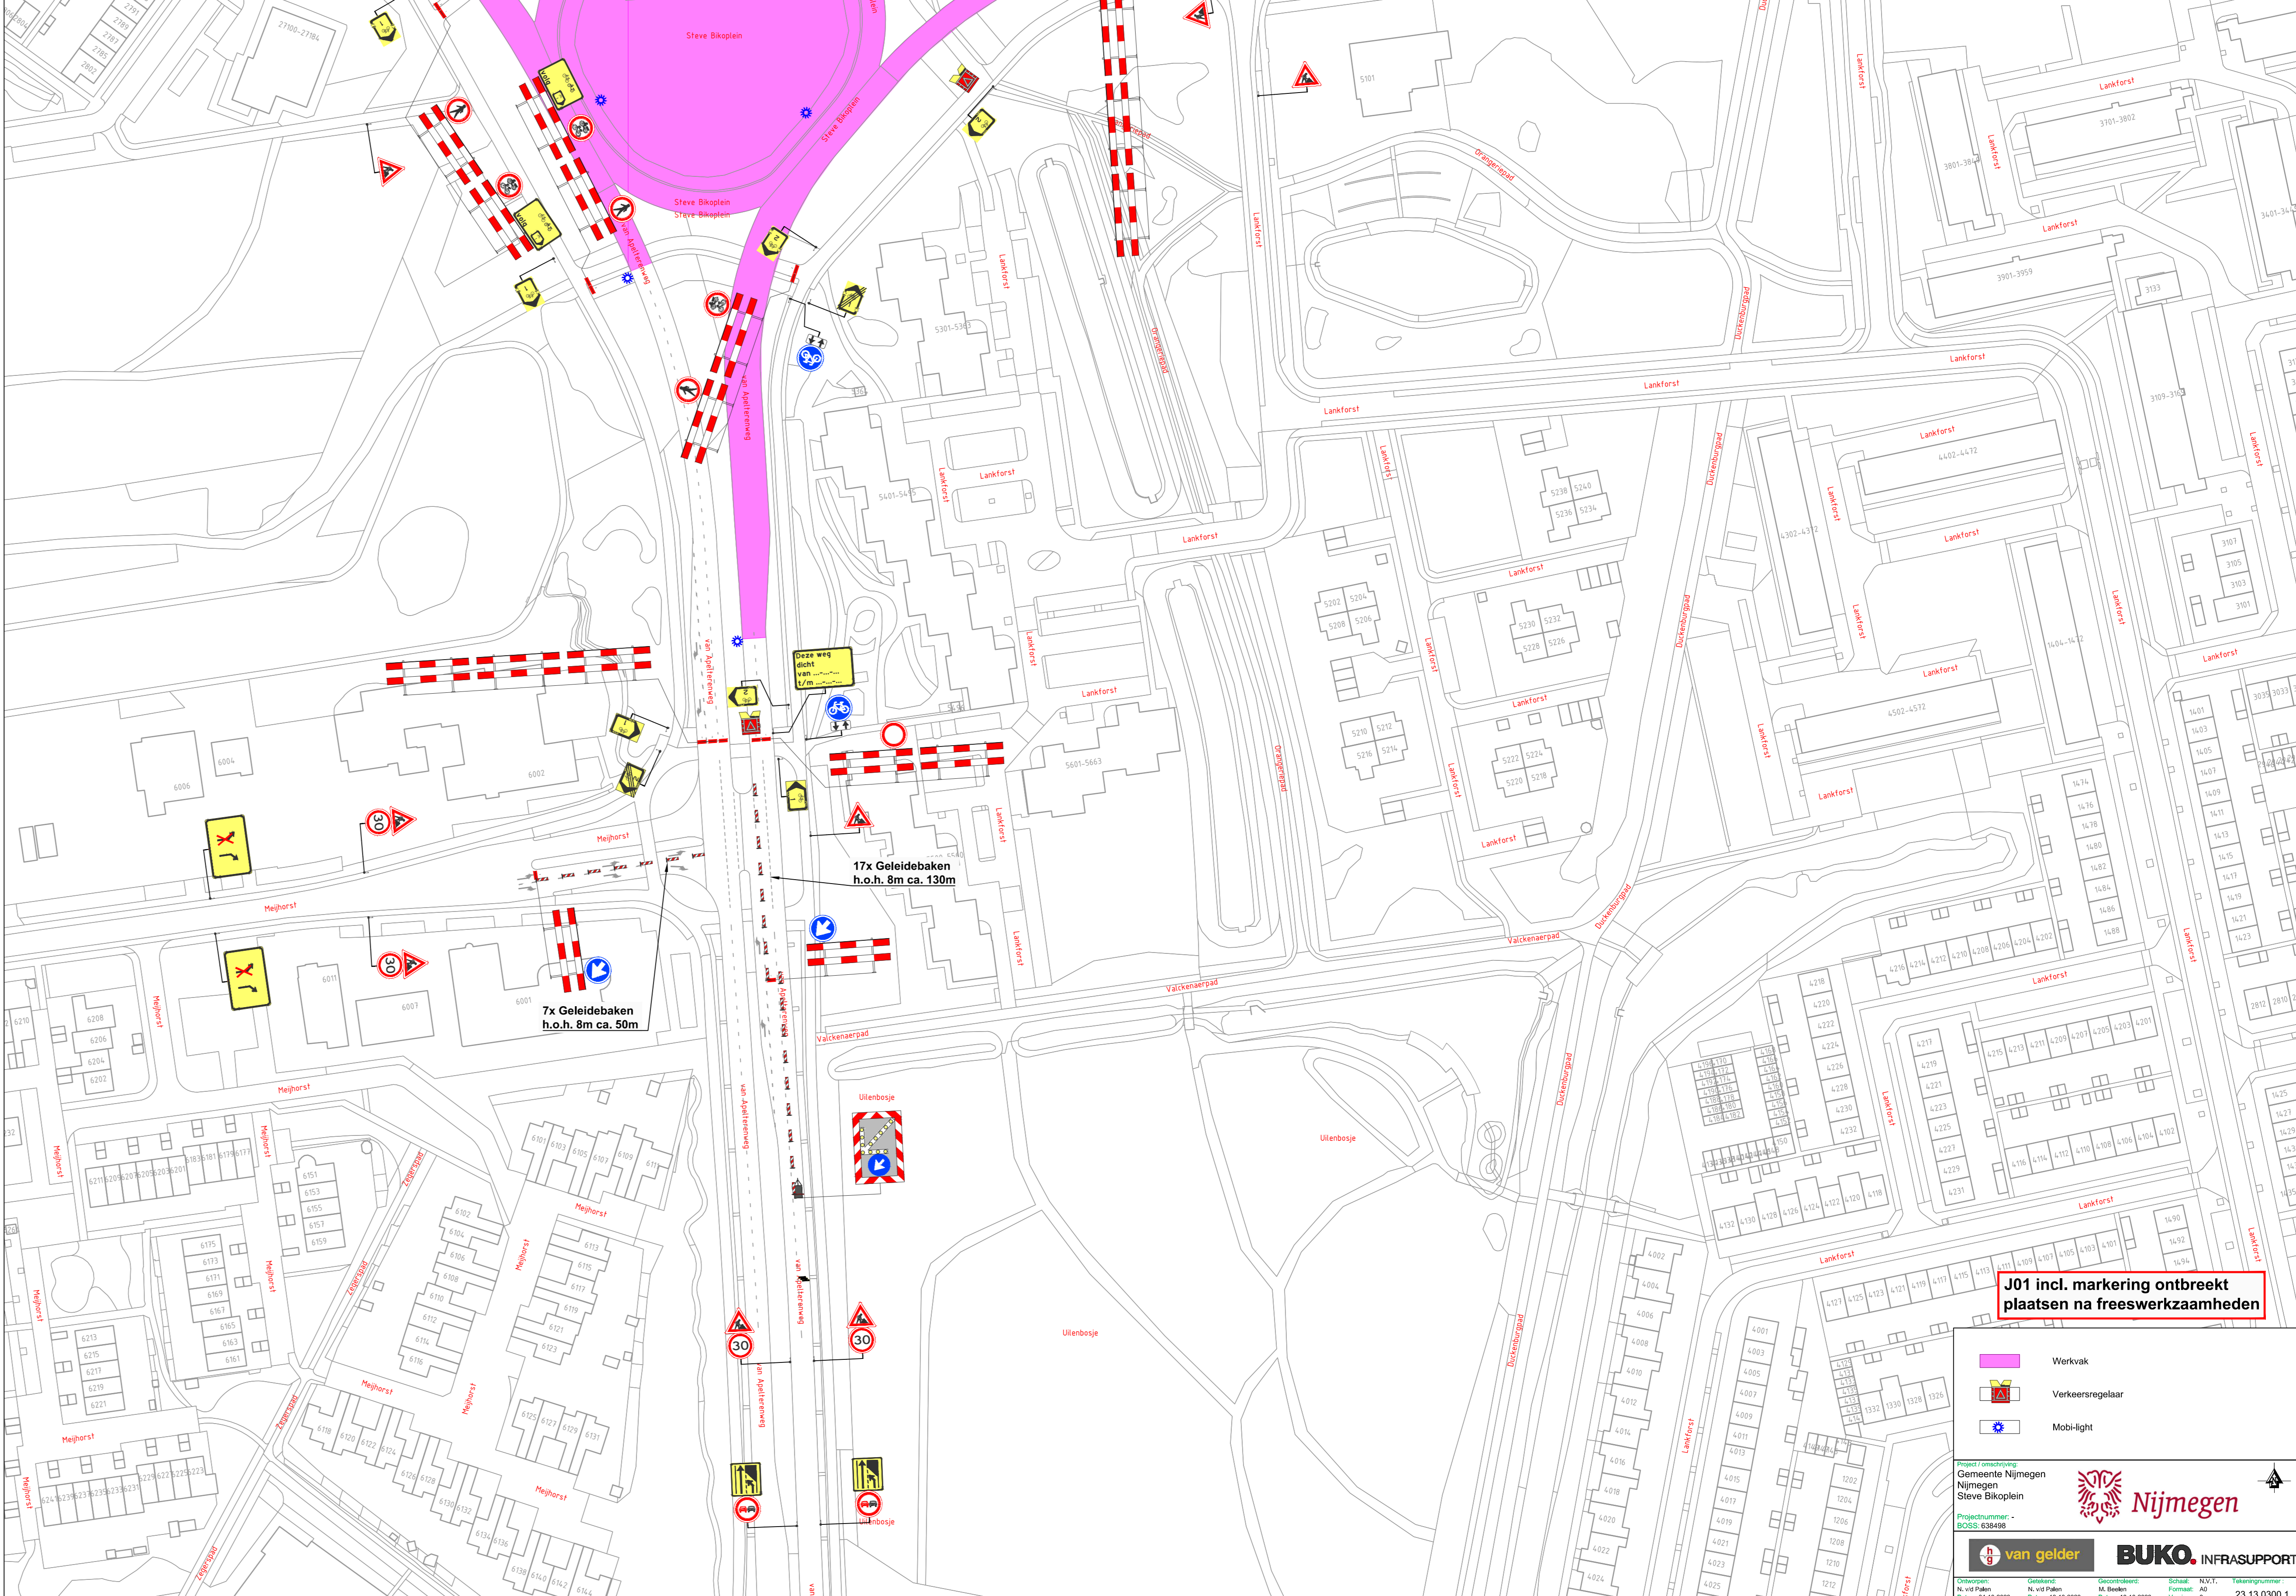

Detail 1

J01 incl. markering ontbreekt plaatsen na freeswerkzaamheden

- Werkvak
- Verkeersgebaar
- Mobi-light