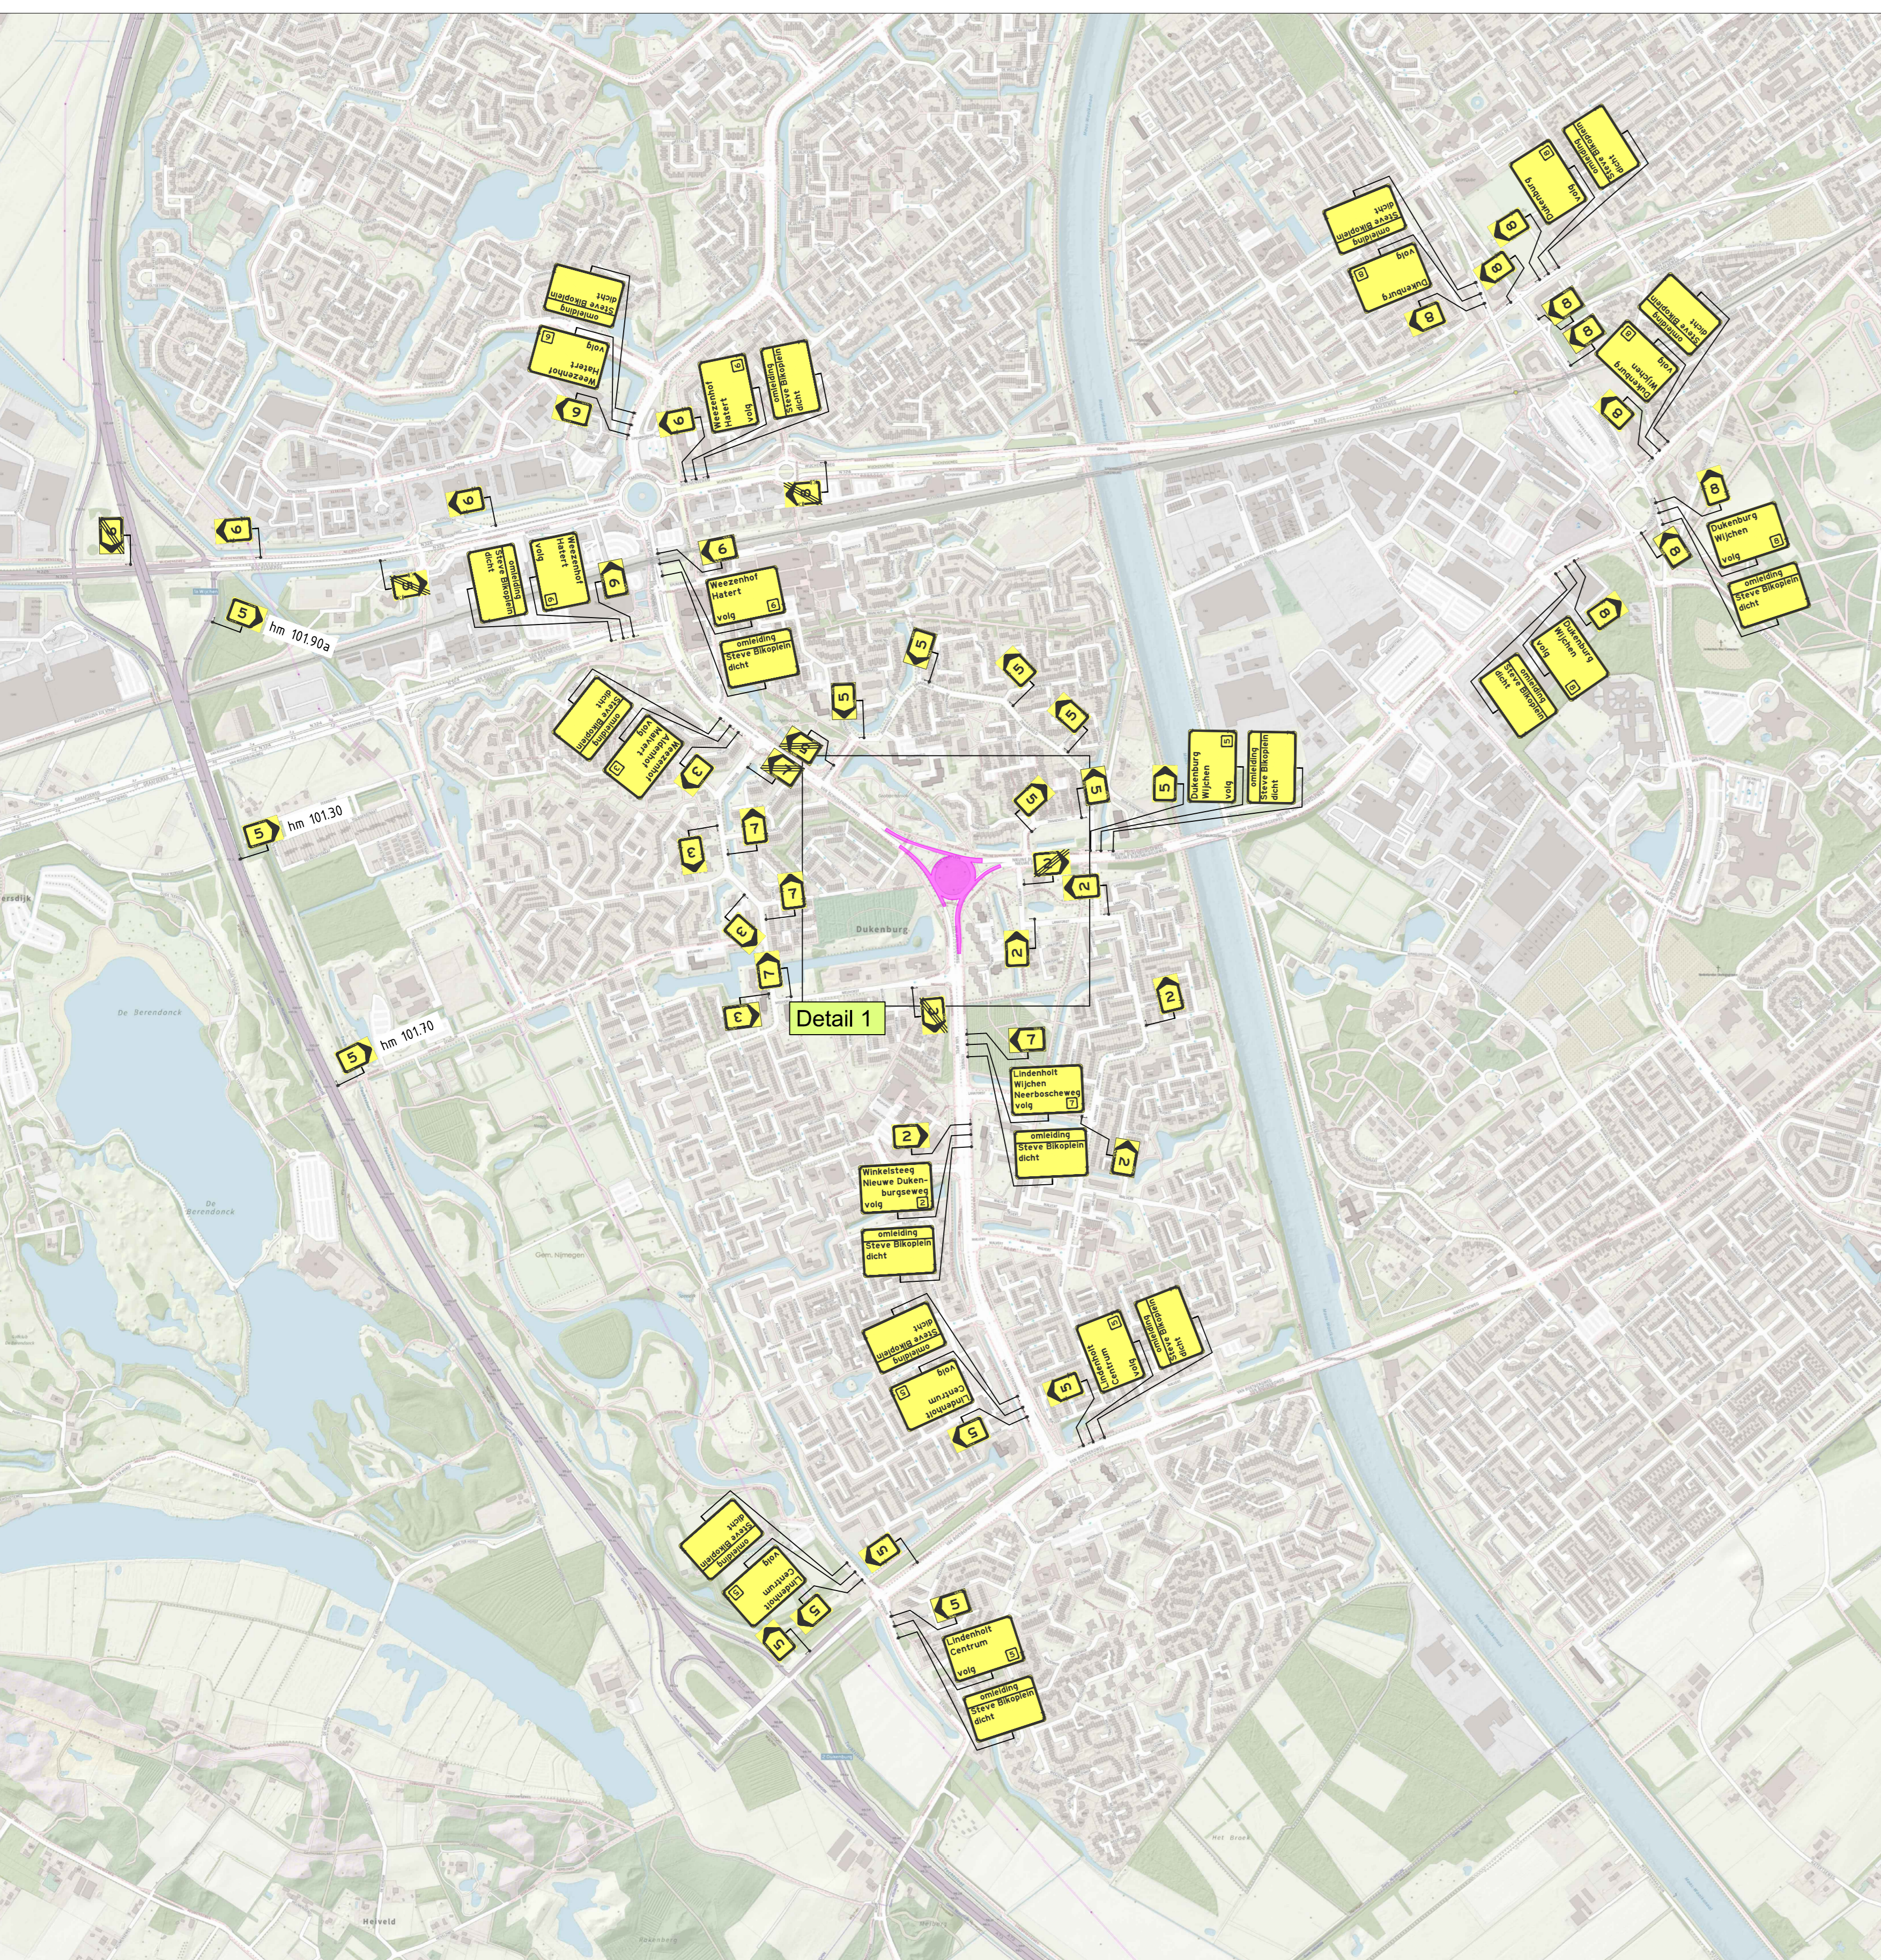

Detail 1

J01 incl. markering ontbreekt plaatsen na freeswerkzaamheden

- Werkvak
- Verkeersgebaar
- Mobi-light