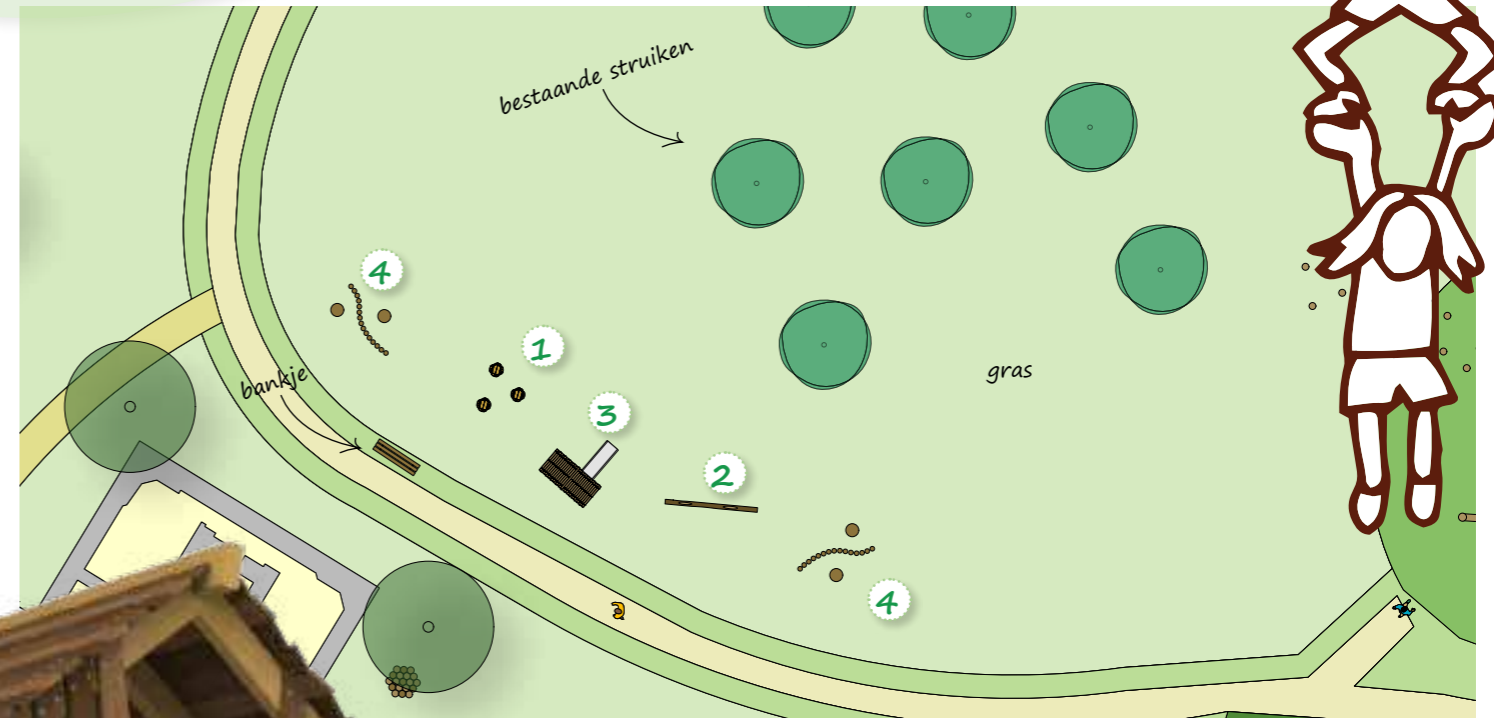

Park Waaienstein

- beplanting/bos
- privé tuin
- bebouwing
- asfalt
- looppad
- halfverhard pad
- parkeerplaatsen
- opsluitbanden
- fietspad
- gras
- water
- speelzand

Ontwerpomgeving

Notensteinstraat

Bosplantsoen op
buurtinitiatief

Waterspel

Zone voor spelen

Spelen voor
iedereen

Spelen voor
iedereen

Wadi voor regenwater

Perenpad

De Terp

Appartementen

Schetsontwerp

Spelen voor de allerkleinsten

GSK Speelplek

5 Ref. stapparcours

6 Ref. mikadospel

7 Ref. speelheuvels

8 Glijbaan

9 Ref. stapparcours