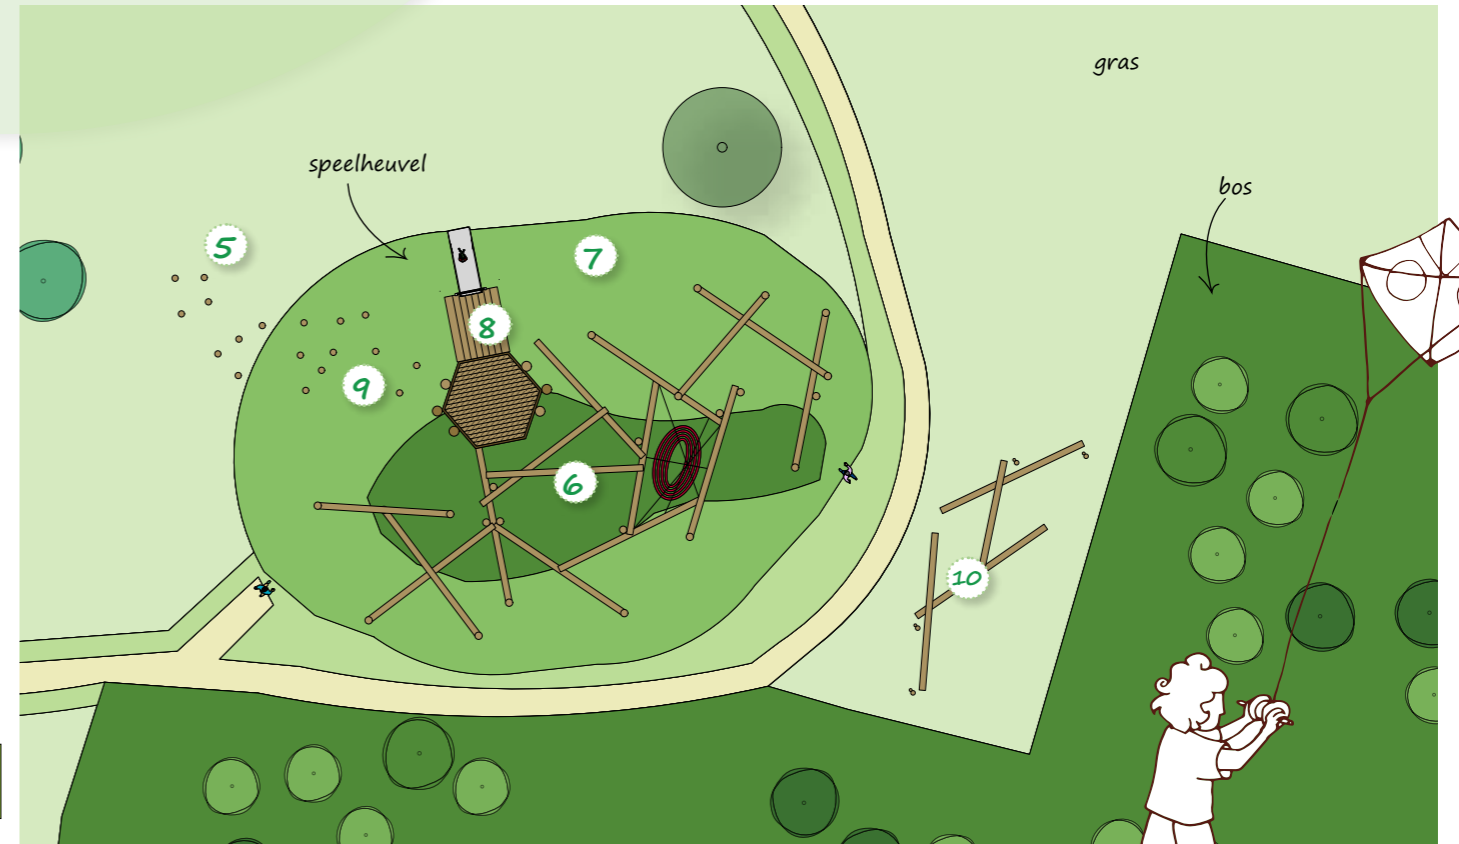

Waterspel

Zone voor spelen

Spelen voor
iedereen

Spelen voor
iedereen

Wadi voor regenwater

Perenpad

De Terp

Appartementen

Schetsontwerp

Spelen voor de allerkleinsten

GSK Speelplek

5 Ref. stapparcours

6 Ref. mikadospel

7 Ref. speelheuvels

8 Glijbaan

9 Ref. stapparcours

10 Ref. mikado speelinstallatie

GSK Speelplek

11 Ref. schommelcombinatie

12 Ref. voetafdruk voormalig Huis te Oosterhout

13 Ref. watersluisjes

14 Ref. chillstenen

15 Parkbankjes

16 Ref. speelpiramide

17 Watertafels

GSK Speelplek

18 Ref. steltenparcours

19

20 Speelboom

21 Ref. wilgenhut

22 Ref. stapparours

19 Ref. speelparcours