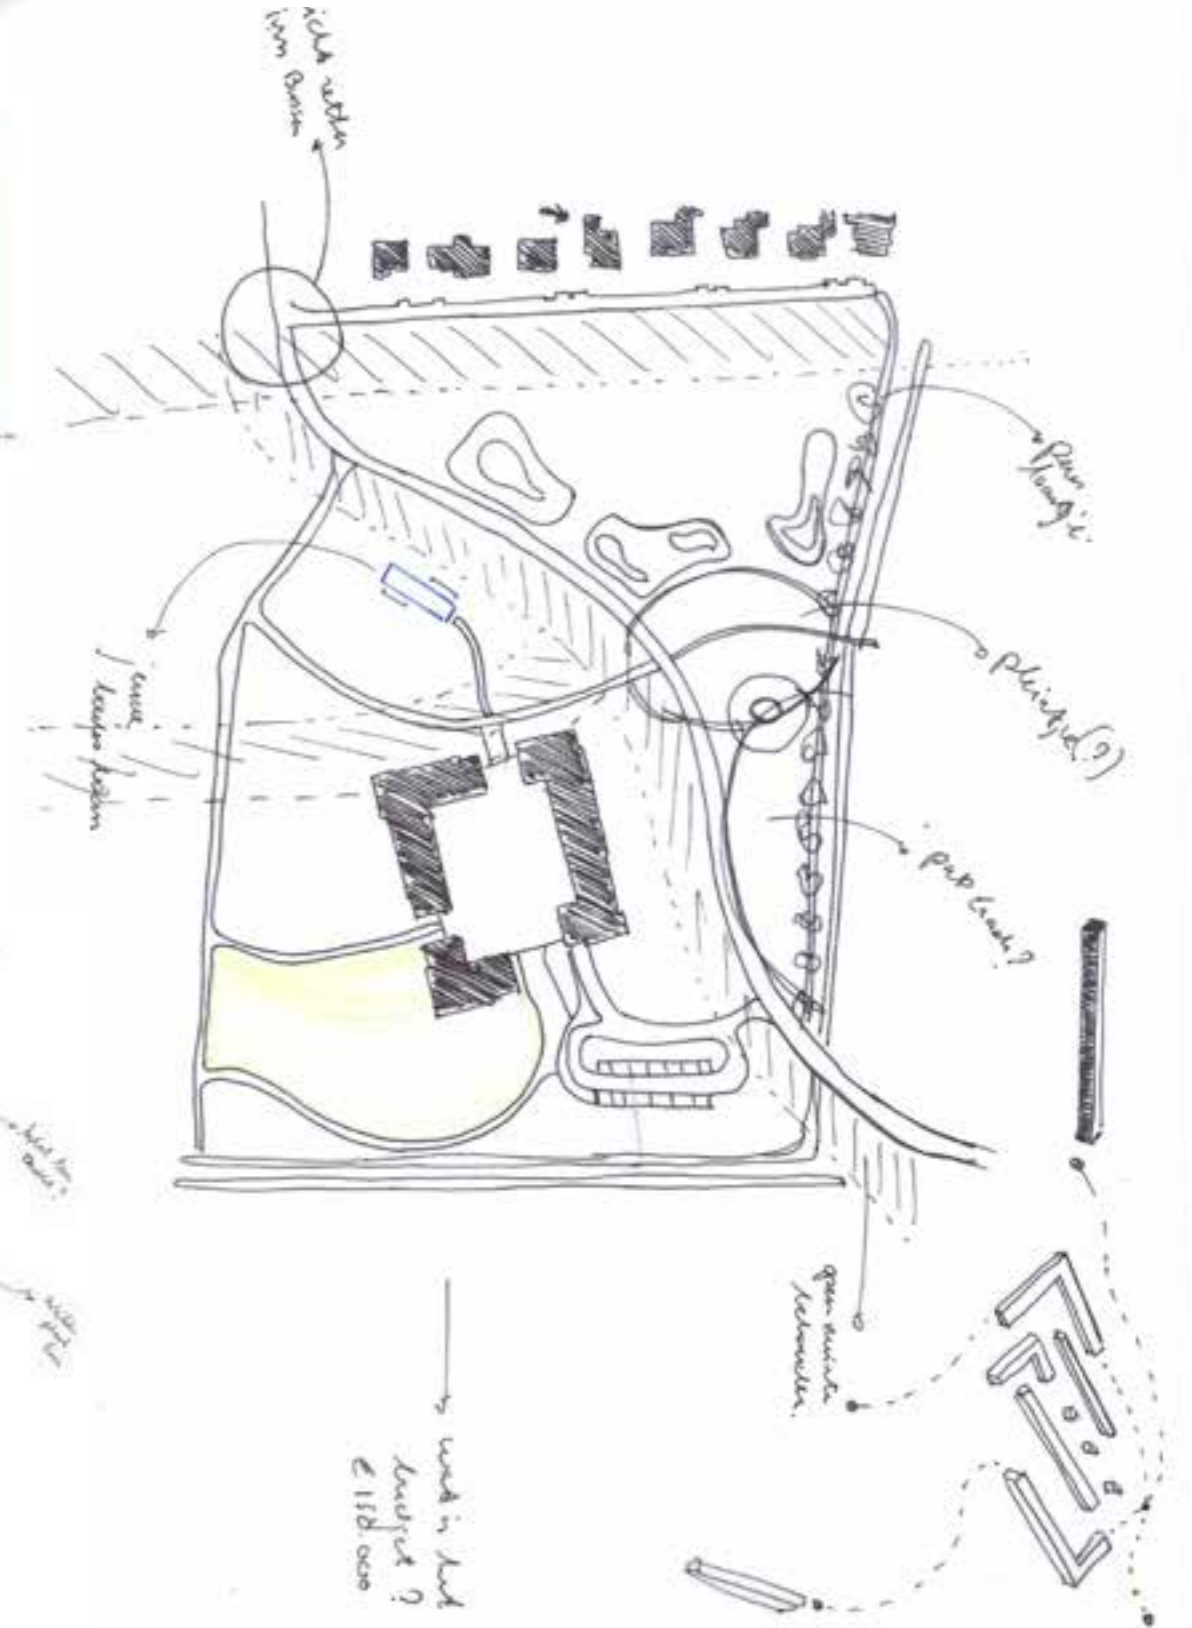

Park Waaienstein

- beplanting/bos
- privé tuin
- bebouwing
- asfalt
- looppad
- halfverhard pad
- parkeerplaatsen
- opsluitbanden
- fietspad
- gras
- water
- speelzand

Ontwerpomgeving

Notensteinstraat

Bosplantsoen op
buurtinitiatief

Waterspel

Zone voor spelen

Spelen voor
iedereen

Spelen voor
iedereen

Wadi voor regenwater

Perenpad

De Terp

Appartementen

Schetsontwerp

Spelen voor de allerkleinsten

GSK Speelplek

5 Ref. stapparcours

6 Ref. mikadospel

7 Ref. speelheuvels

8 Glijbaan

9 Ref. stapparcours

23 Ref. kabelbaan