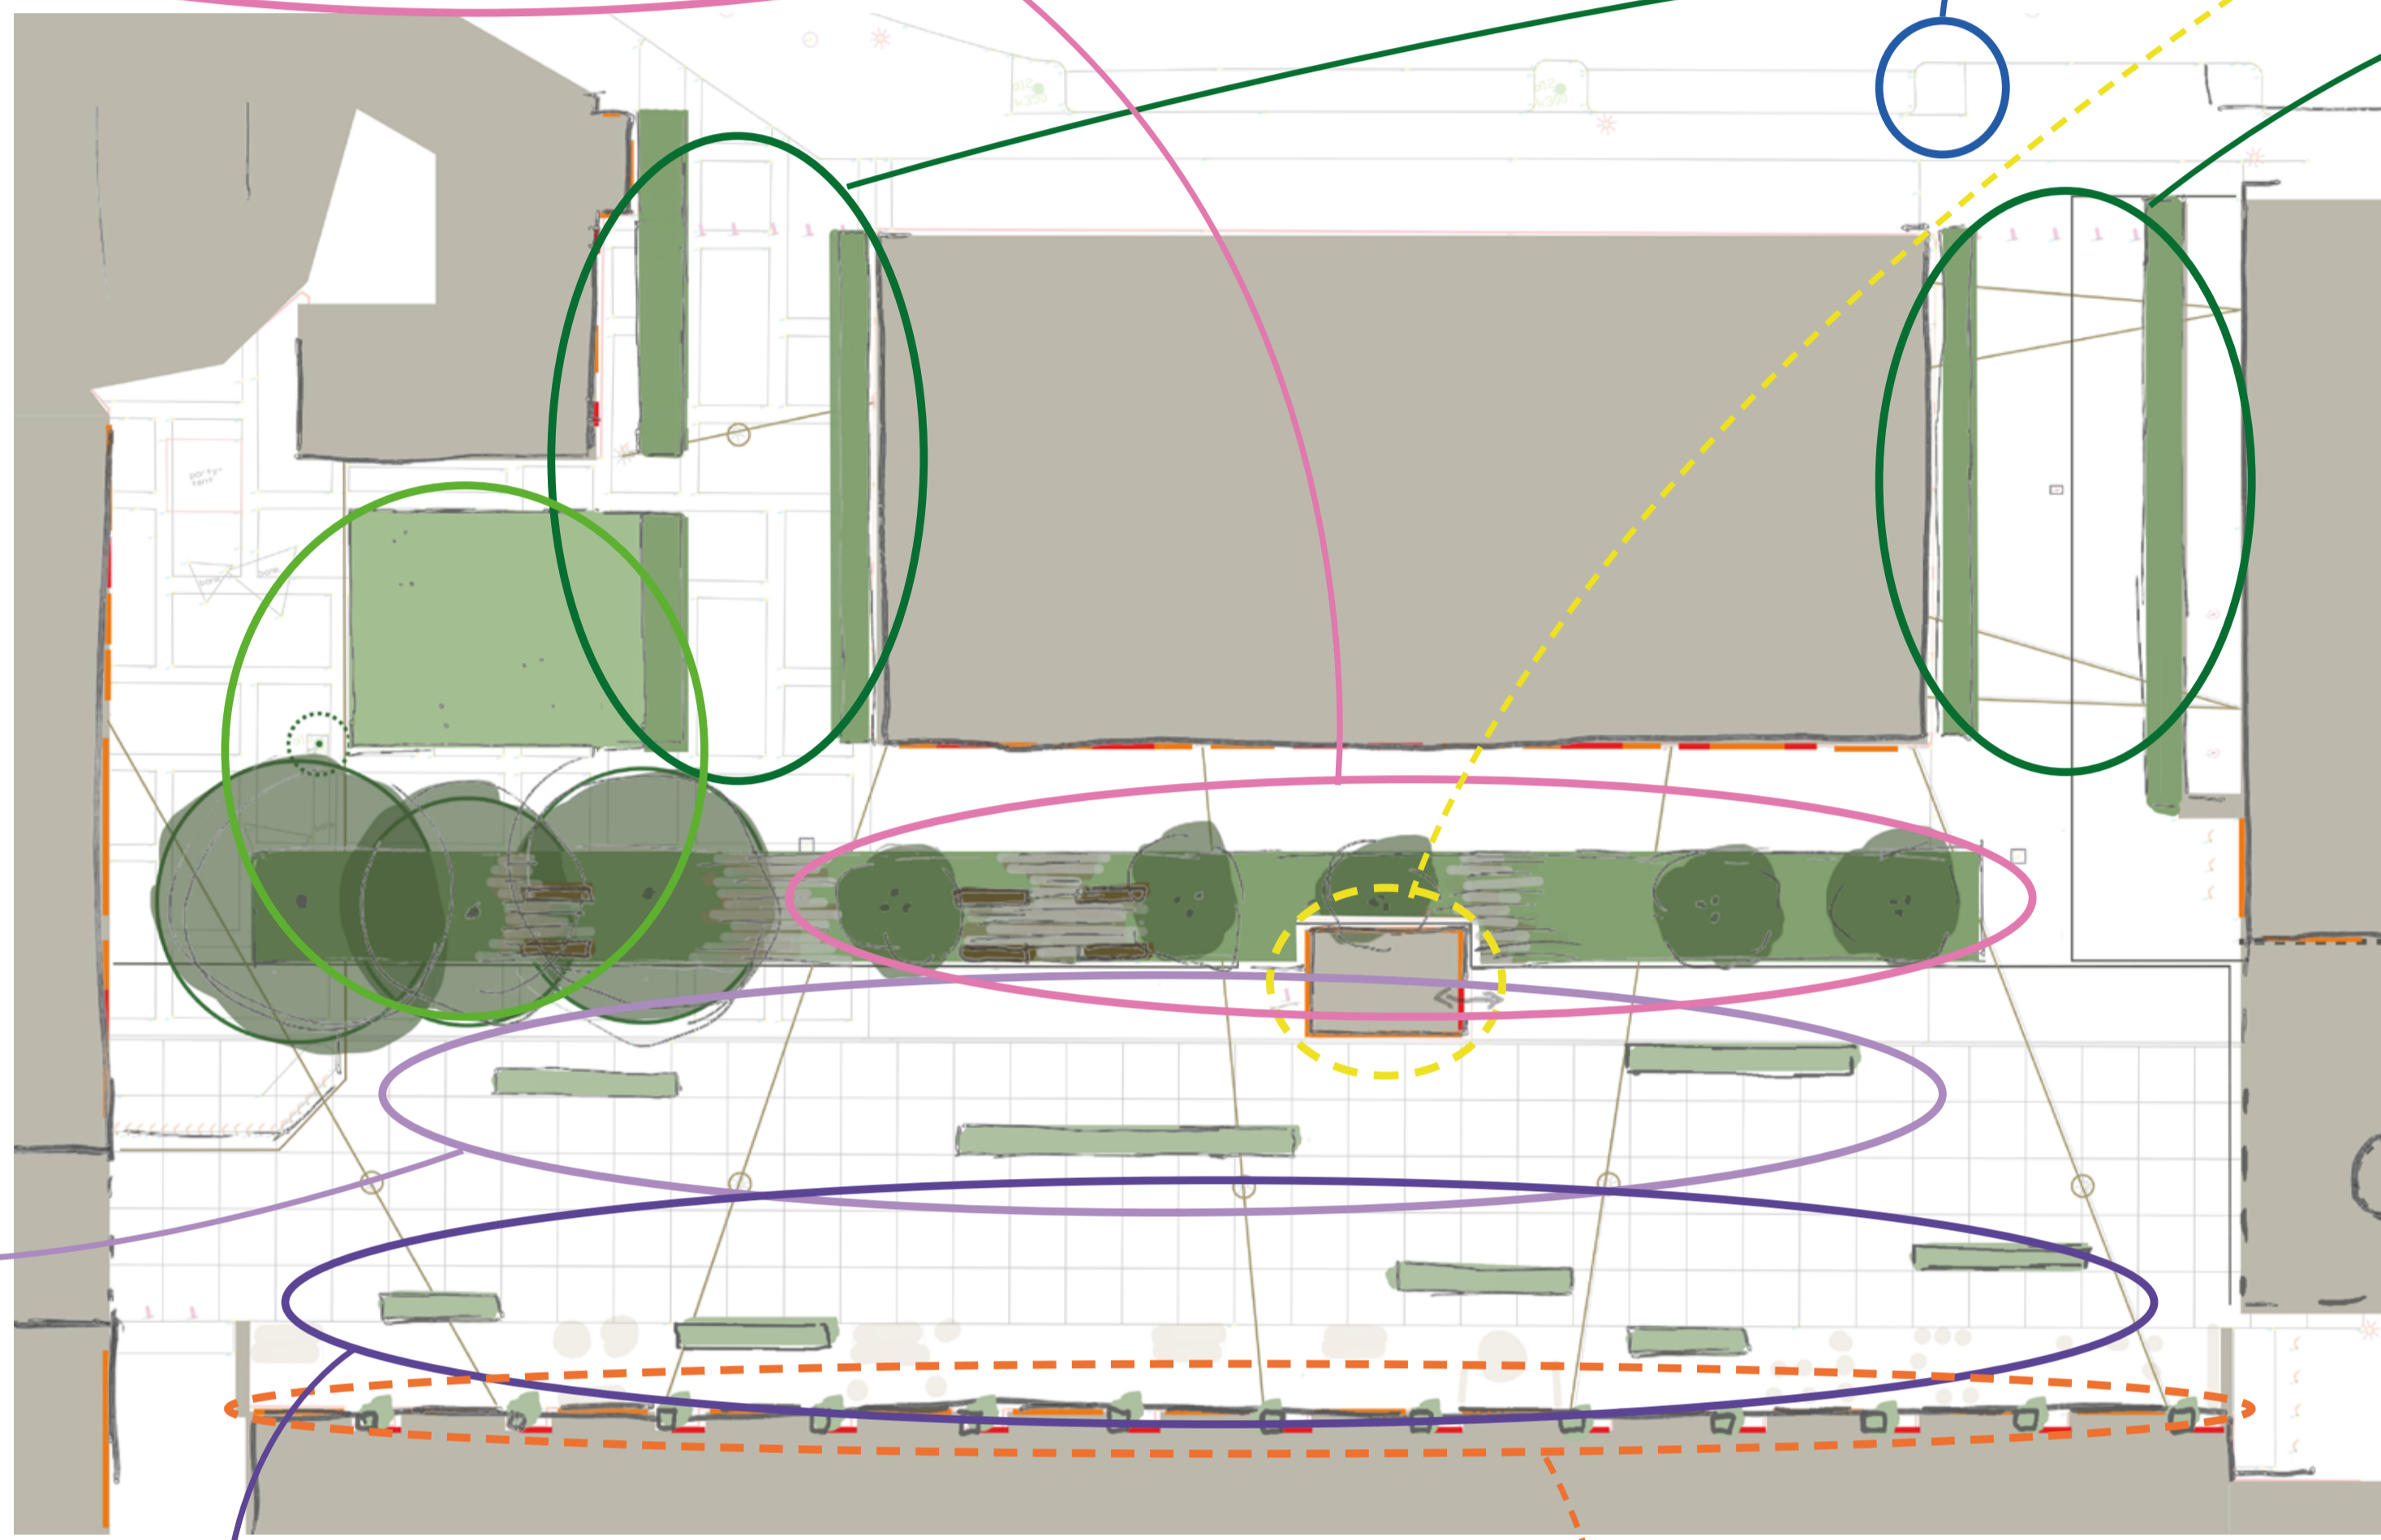

# Dobbelmanterrein - Castellaplein

Marlies Rohmer - Gouden Piramide - wasmiddelenfabriek - wasstraat - patchworkmodel - compositie van volumes in verschillende schaal - industrieel karakter - stelconplaten - bewoners geven invulling aan de ongeprogrammeerde ruimte

REALISEREN VAN GROEN EN VERKOELING, PASSEND IN DE INDUSTRIELE ARCHITECTUUR EN BINNEN DE TECHNISCHE BEPERKINGEN

Formaat: A2 Plotschaal: 1:200

## Beplantingsplan

verhoogde plantvakken op stelconplaten