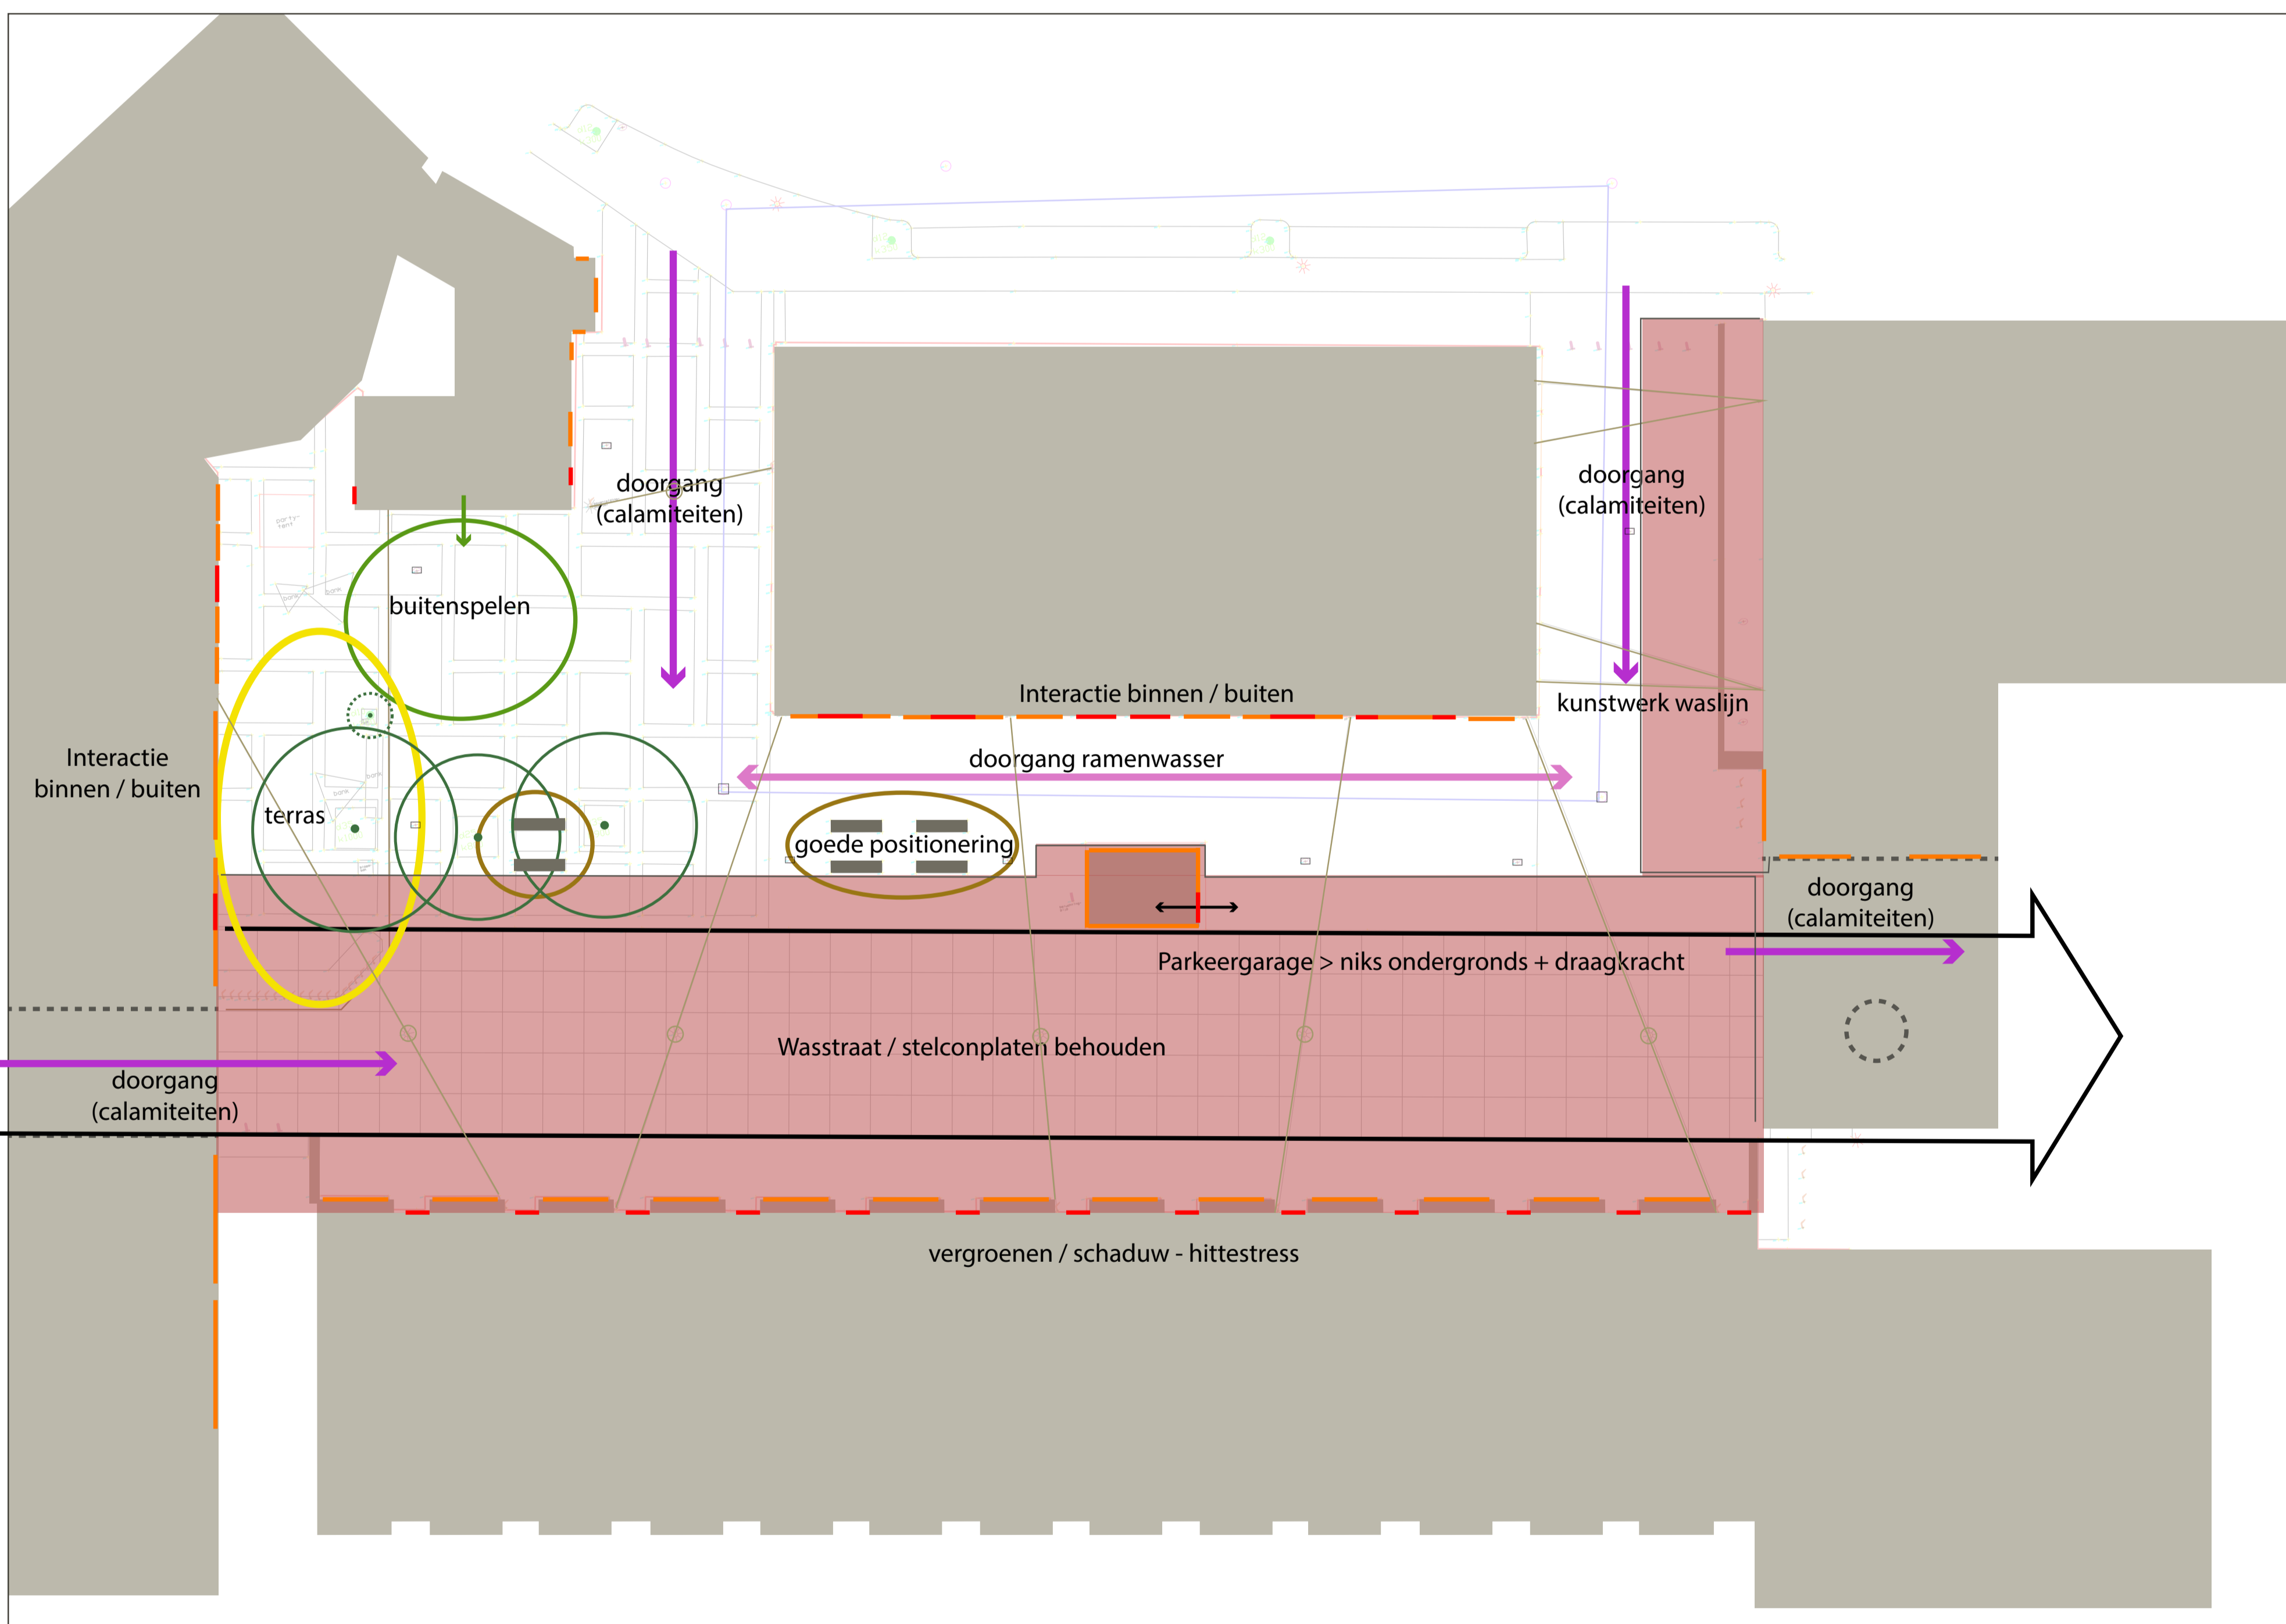

# Dobbelmanterrein - Castellaplein

Marlies Rohmer - Gouden Piramide - wasmiddelenfabriek - wasstraat - patchworkmodel - compositie van volumes in verschillende schaal - industrieel karakter - stelconplaten - bewoners geven invulling aan de ongeprogrammeerde ruimte

REALISEREN VAN GROEN EN VERKOELING, PASSEND IN DE INDUSTRIELE ARCHITECTUUR EN BINNEN DE TECHNISCHE BEPERKINGEN

Formaat: A2 Plotschaal: 1:200

## Beplantingsplan

verhoogde plantvakken op stelconplaten