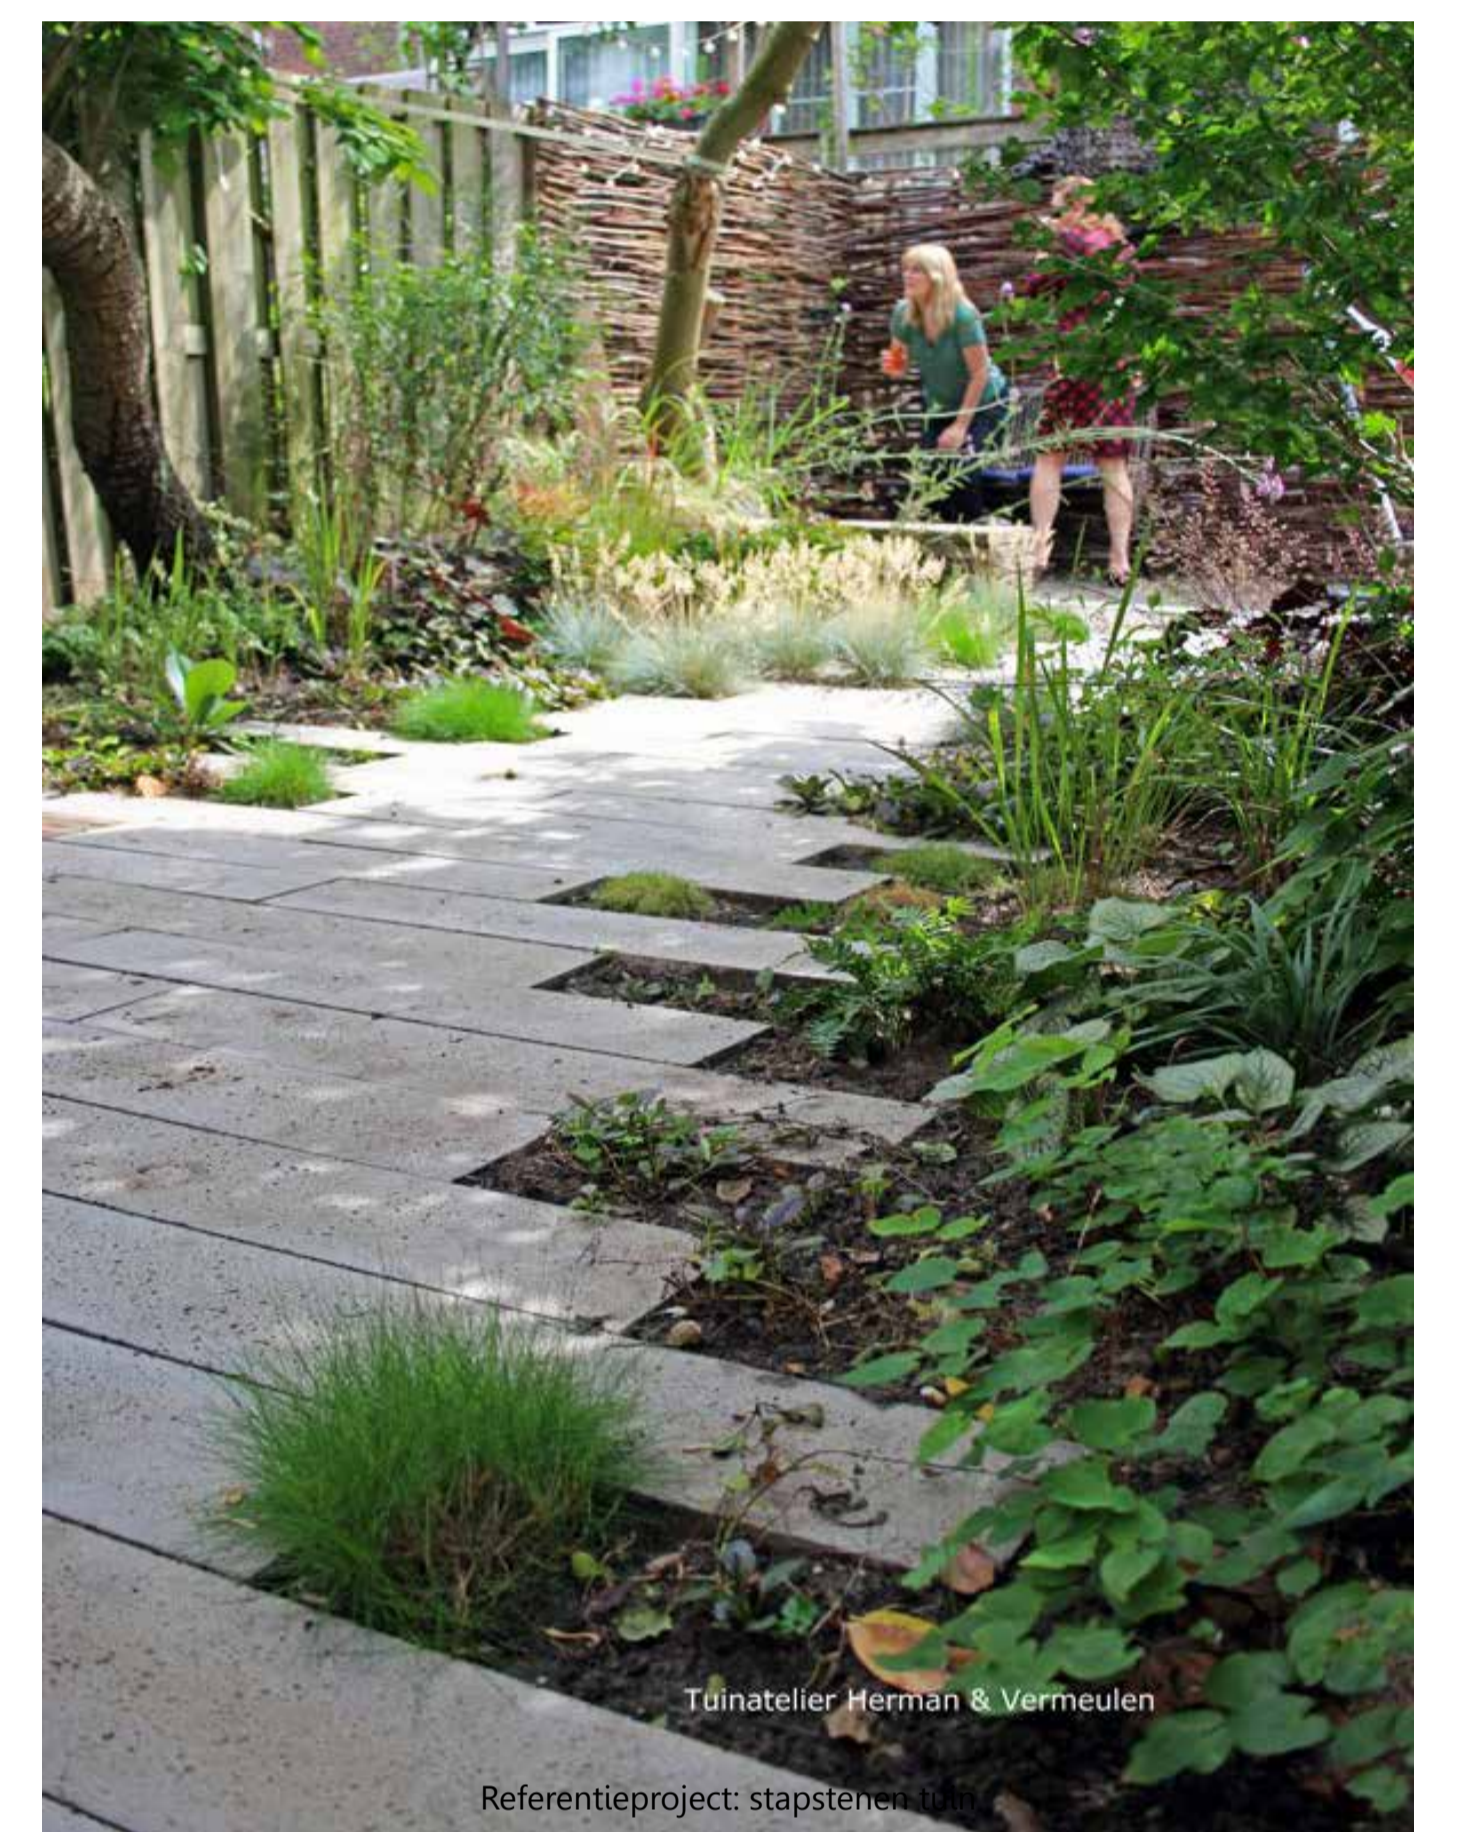

# Dobbelmanterrein - Castellaplein

Marlies Rohmer - Gouden Piramide - wasmiddelenfabriek - wasstraat - patchworkmodel - compositie van volumes in verschillende schaal - industrieel karakter - stelconplaten - bewoners geven invulling aan de ongeprogrammeerde ruimte

REALISEREN VAN GROEN EN VERKOELING, PASSEND IN DE INDUSTRIELE ARCHITECTUUR EN BINNEN DE TECHNISCHE BEPERKINGEN

Formaat: A2 Plotschaal: 1:200