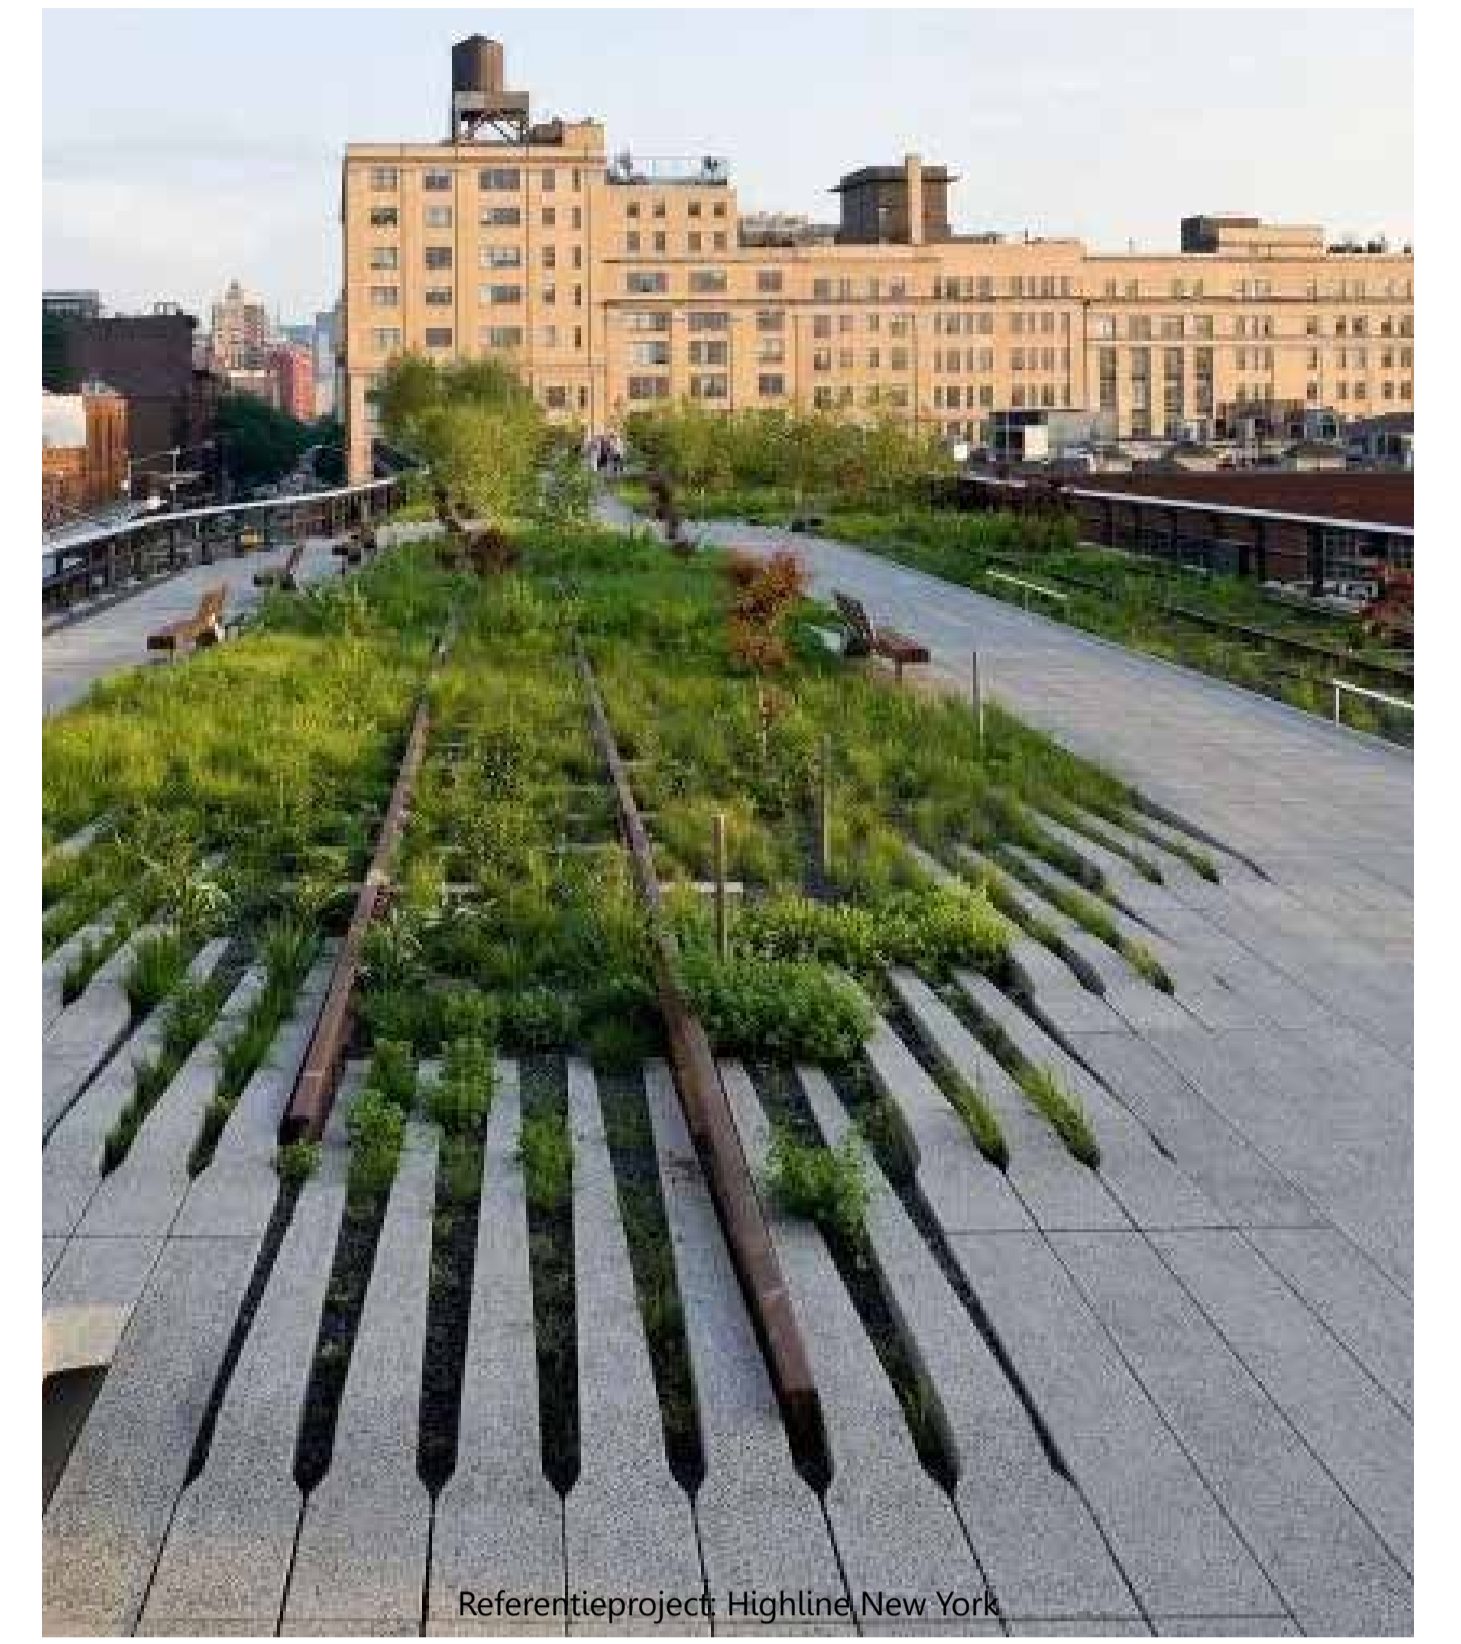

# Dobbelmanterrein - Castellaplein

Marlies Rohmer - Gouden Piramide - wasmiddelenfabriek - wasstraat - patchworkmodel - compositie van volumes in verschillende schaal - industrieel karakter - stelconplaten - bewoners geven invulling aan de ongeprogrammeerde ruimte

REALISEREN VAN GROEN EN VERKOELING, PASSEND IN DE INDUSTRIELE ARCHITECTUUR EN BINNEN DE TECHNISCHE BEPERKINGEN

Formaat: A2 Plotschaal: 1:200