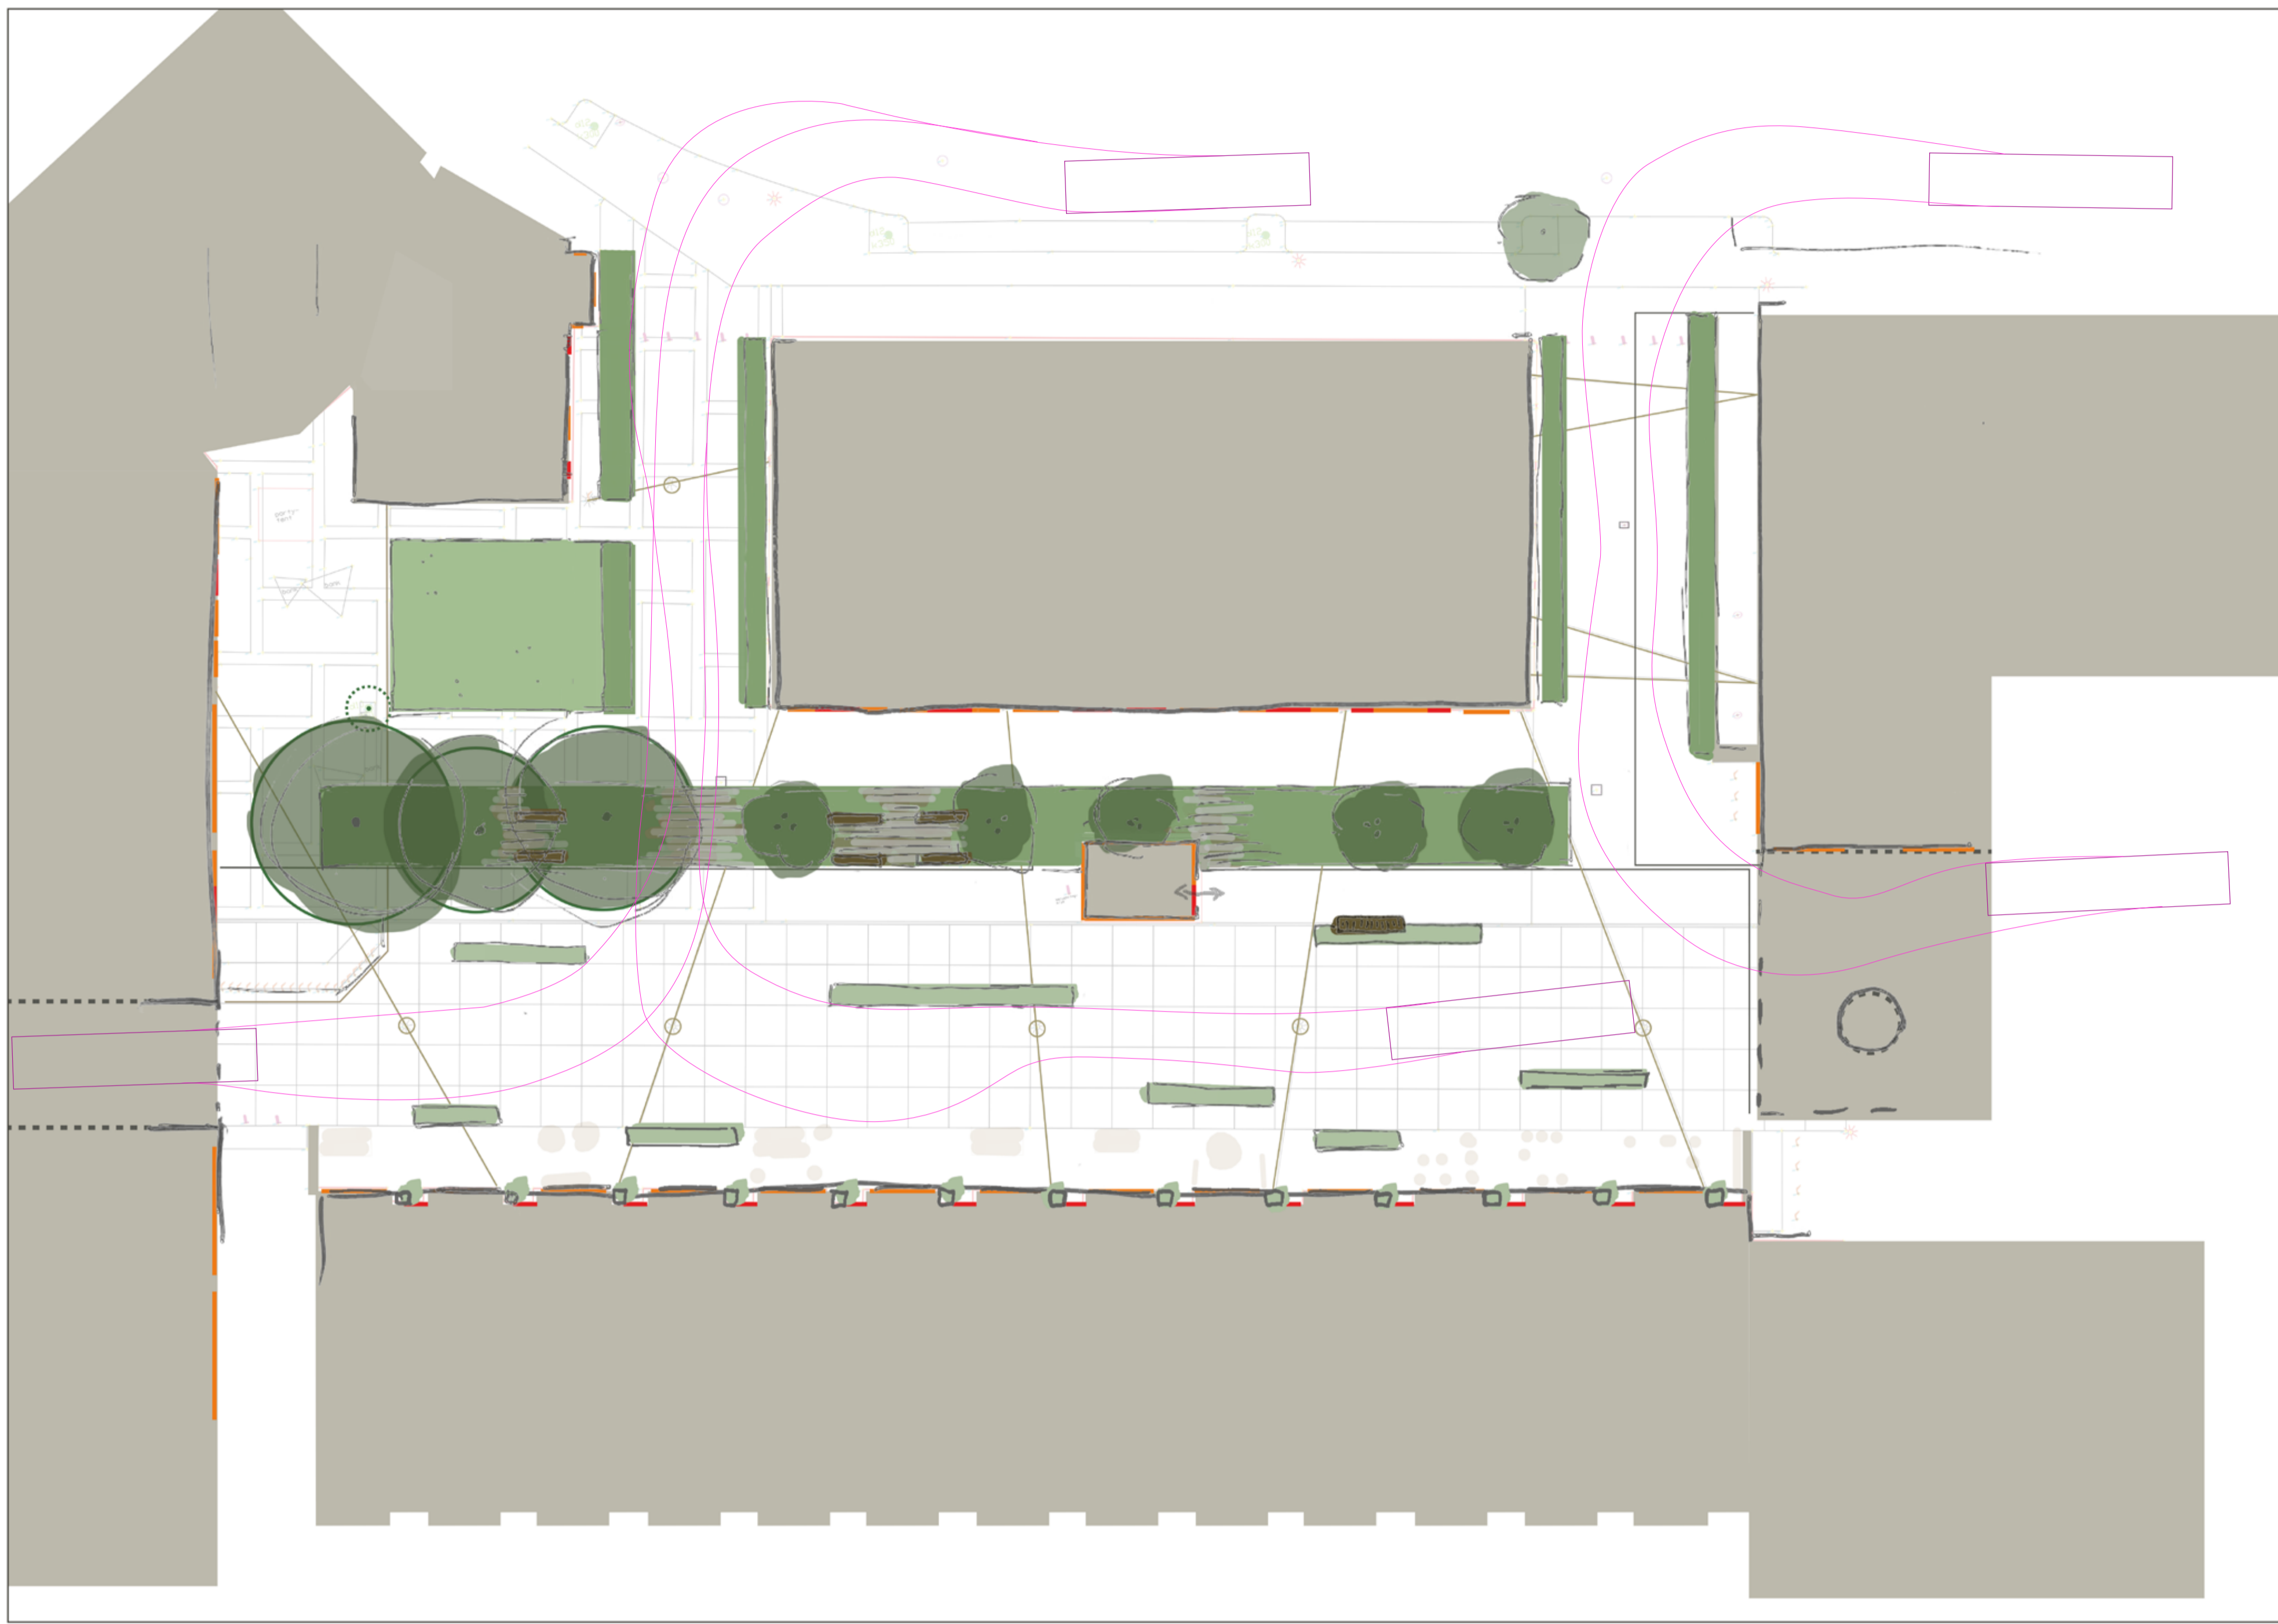

# Dobbelmanterrein - Castellaplein

Marlies Rohmer - Gouden Piramide - wasmiddelenfabriek - wasstraat - patchworkmodel - compositie van volumes in verschillende schaal - industrieel karakter - stelconplaten - bewoners geven invulling aan de ongeprogrammeerde ruimte

REALISEREN VAN GROEN EN VERKOELING, PASSEND IN DE INDUSTRIELE ARCHITECTUUR EN BINNEN DE TECHNISCHE BEPERKINGEN

Formaat: A2 Plotschaal: 1:200

## Beplantingsplan

verhoogde plantvakken op stelconplaten