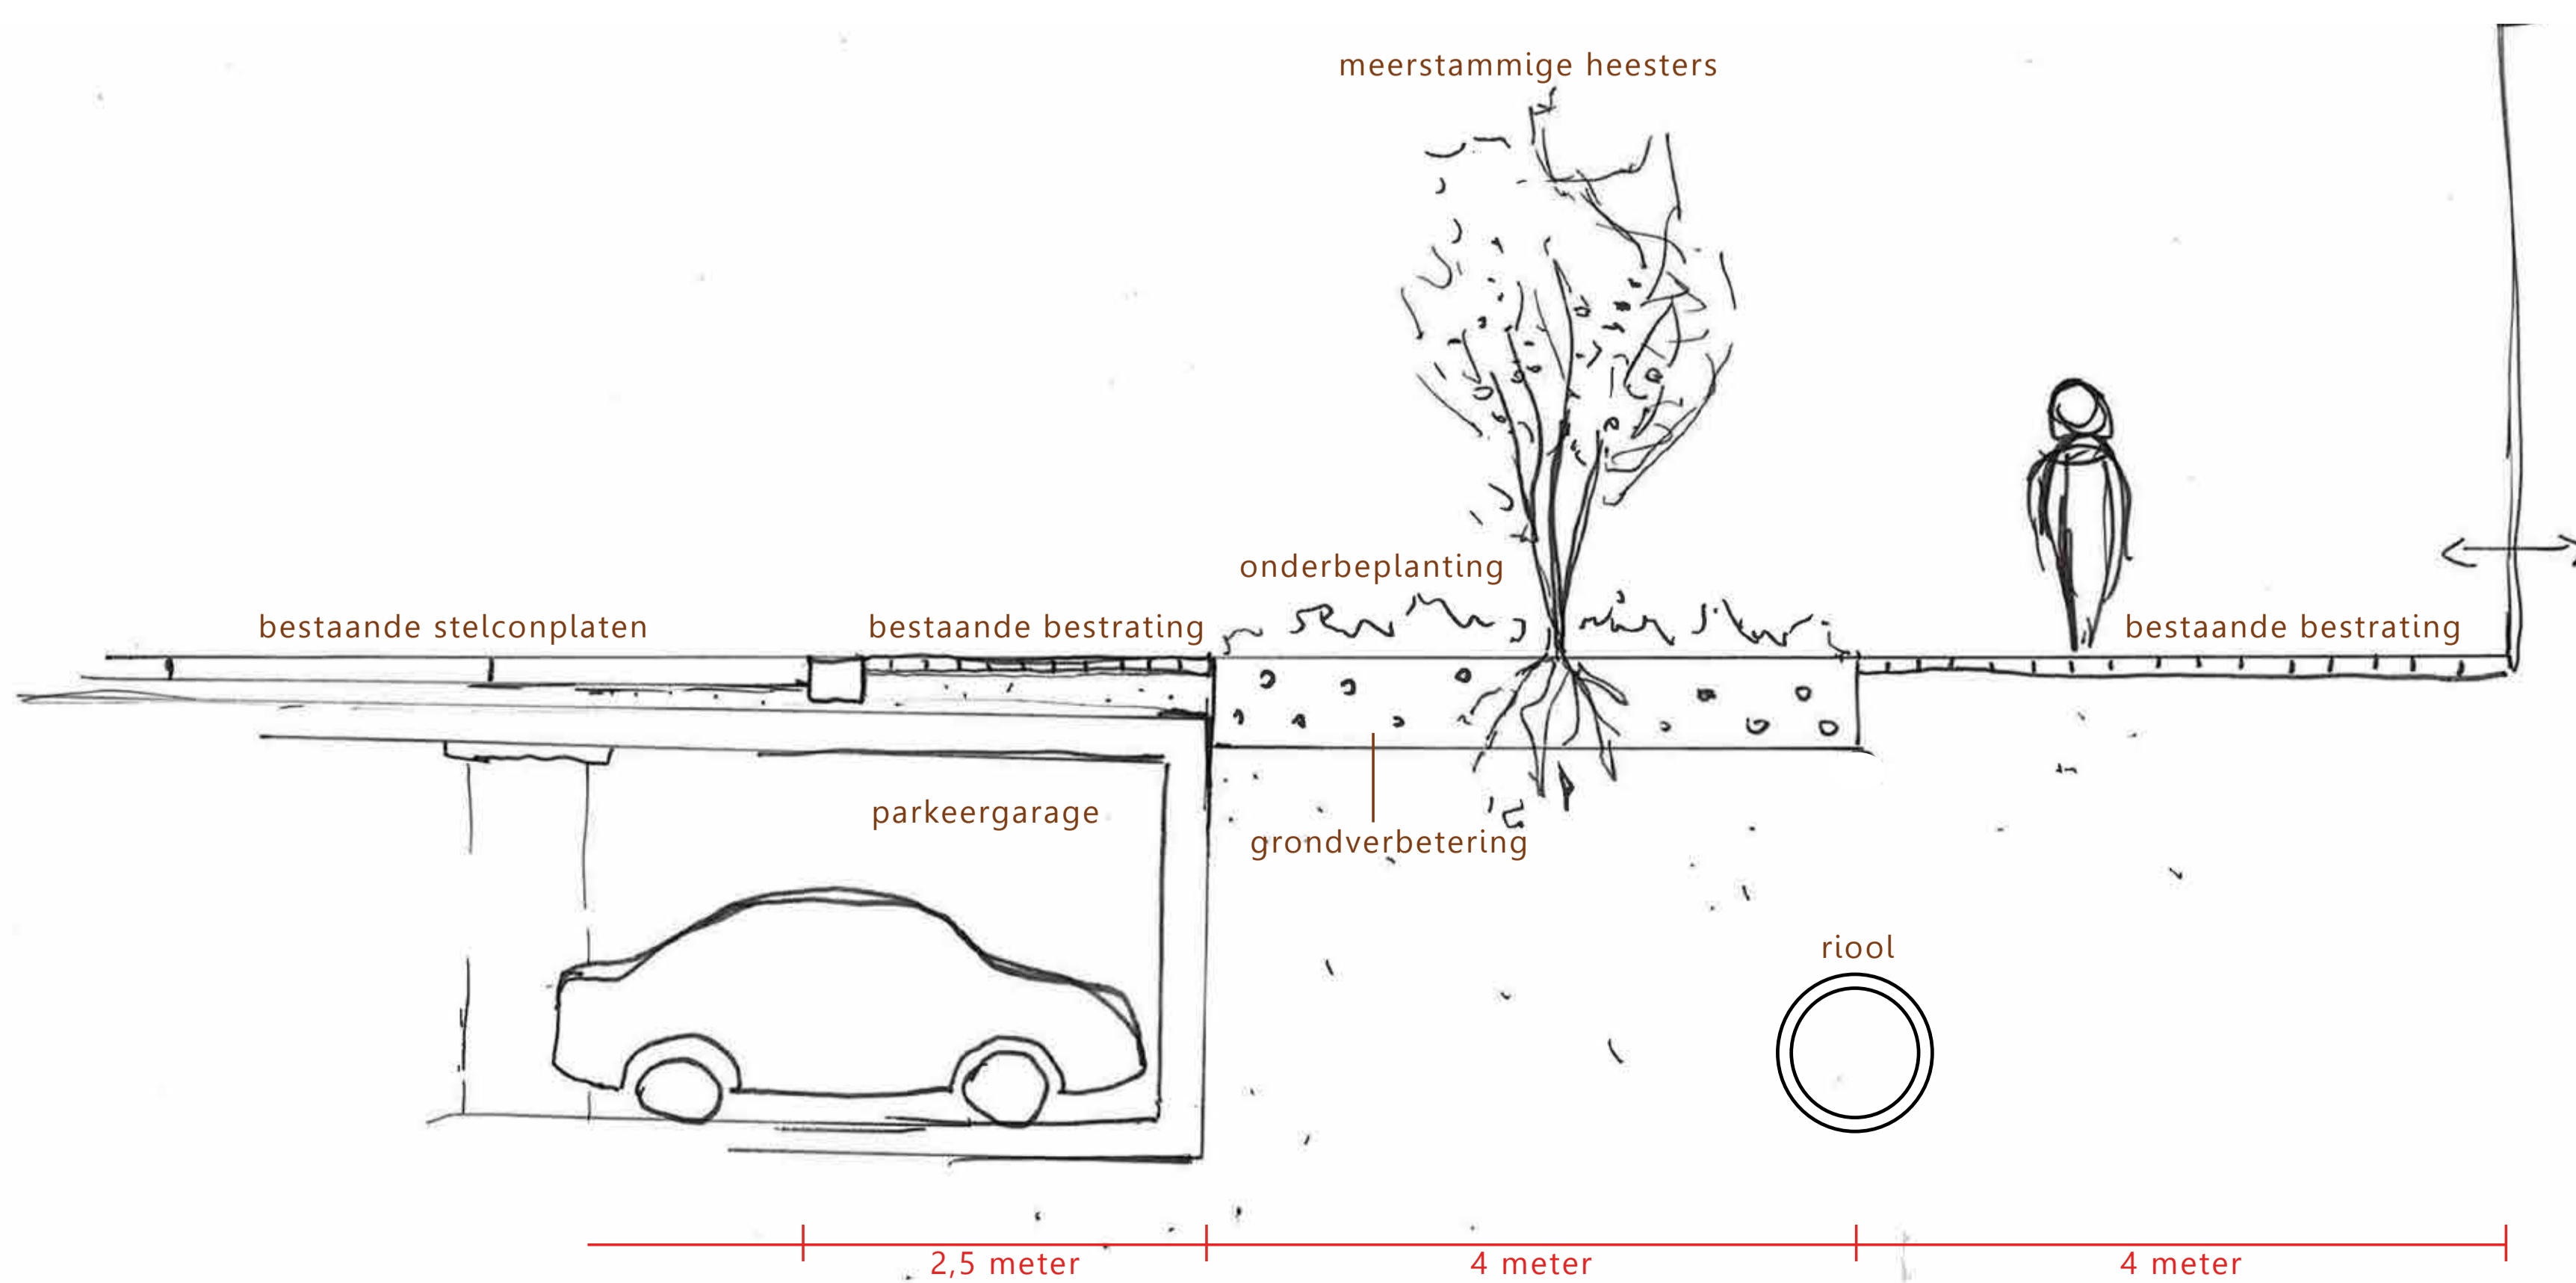

# Dobbelmanterrein - Castellaplein

Marlies Rohmer - Gouden Piramide - wasmiddelenfabriek - wasstraat - patchworkmodel - compositie van volumes in verschillende schaal - industrieel karakter - stelconplaten - bewoners geven invulling aan de ongeprogrammeerde ruimte

REALISEREN VAN GROEN EN VERKOELING, PASSEND IN DE INDUSTRIELE ARCHITECTUUR EN BINNEN DE TECHNISCHE BEPERKINGEN

Formaat: A2 Plotschaal: 1:200

## Beplantingsplan

verhoogde plantvakken op stelconplaten