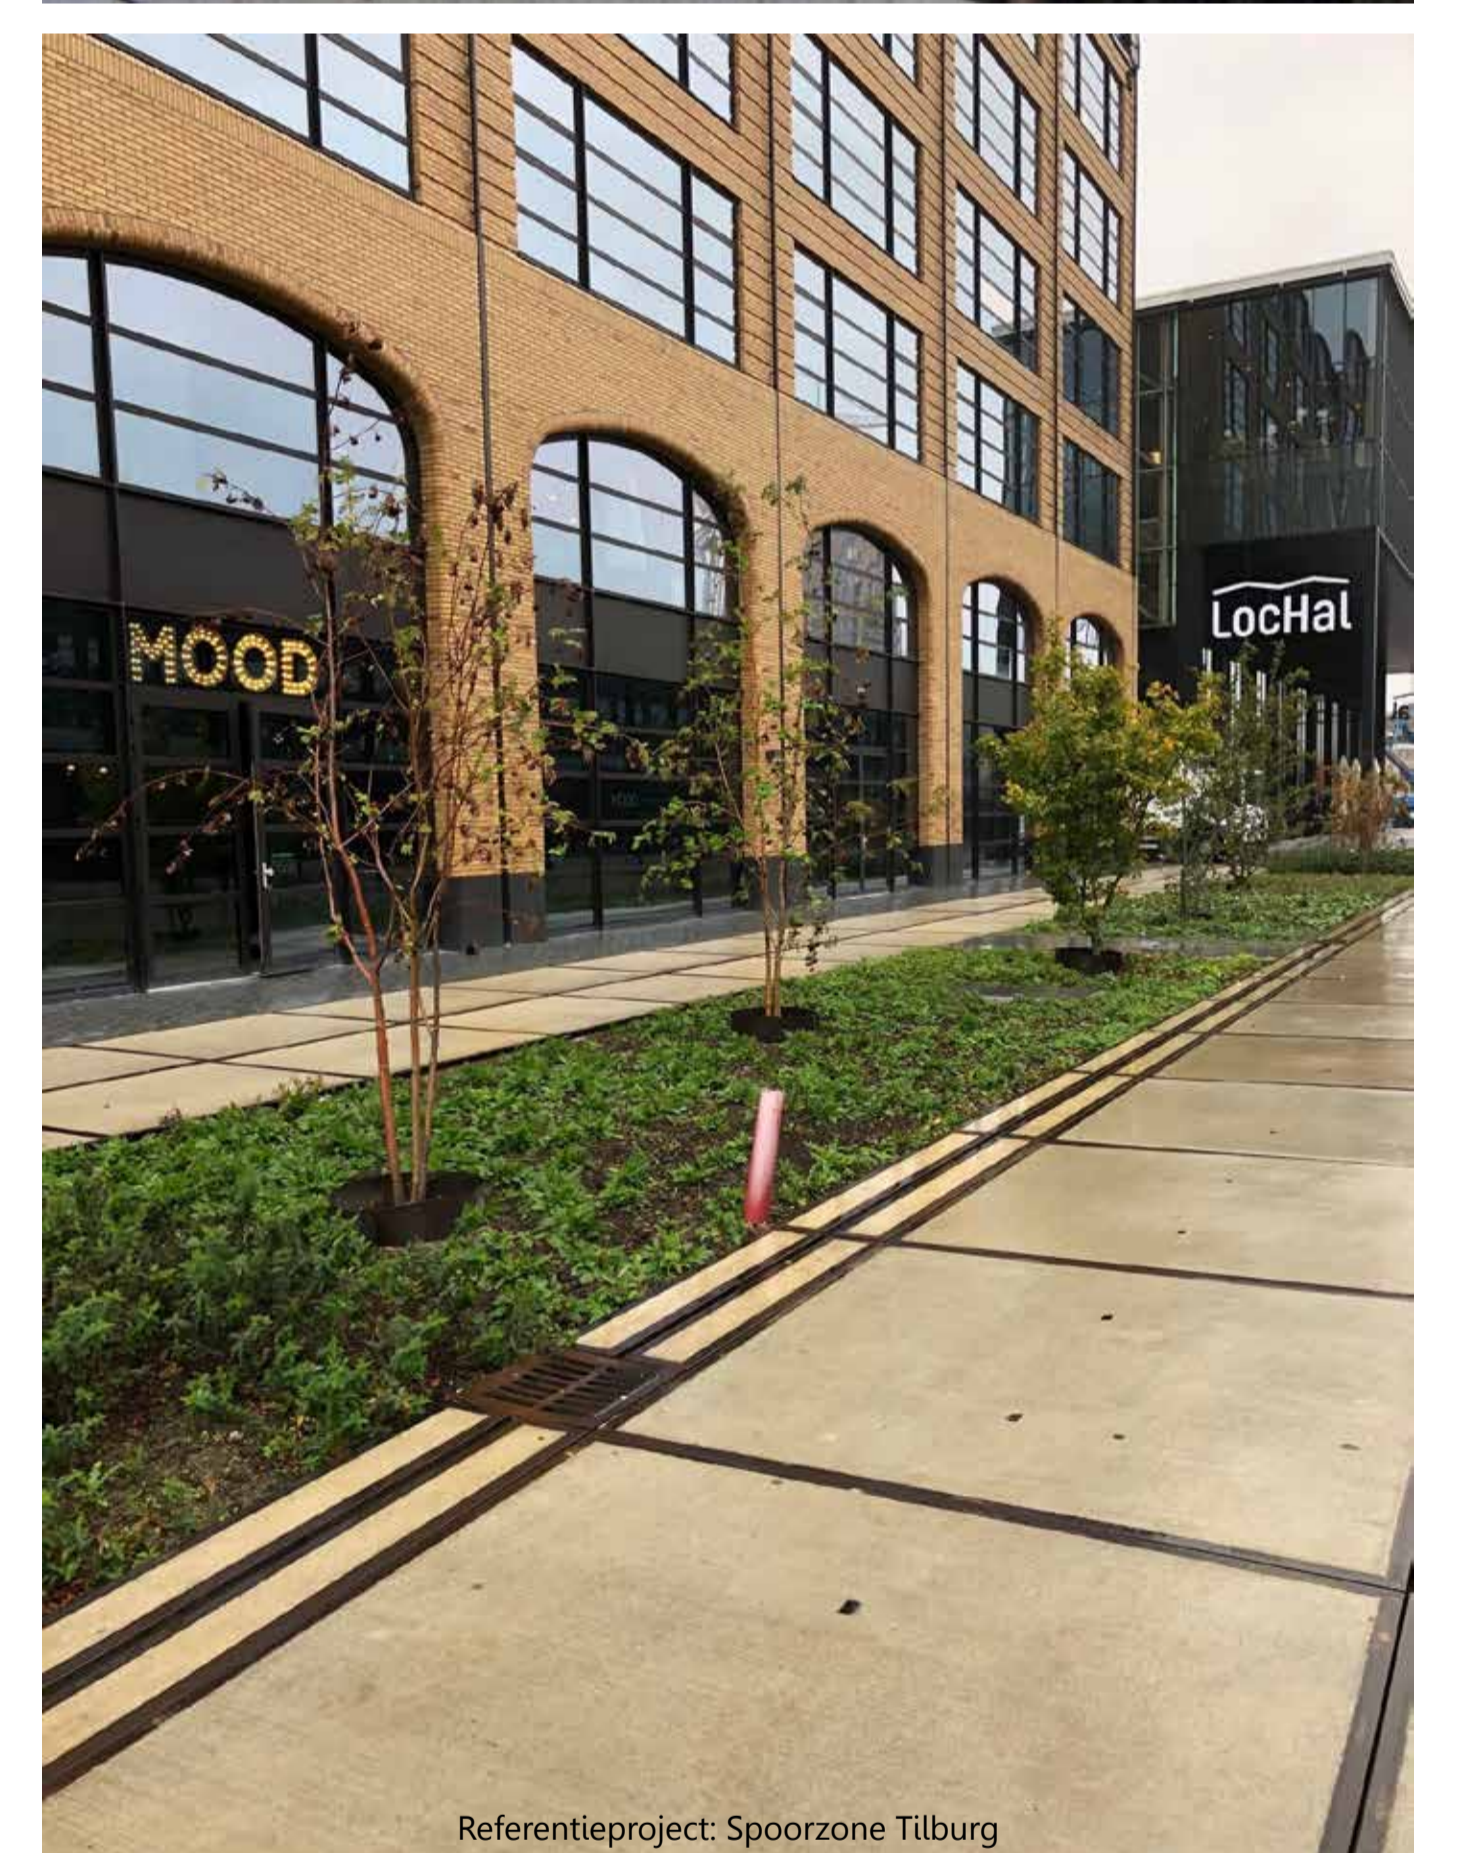

# Dobbelmanterrein - Castellaplein

Marlies Rohmer - Gouden Piramide - wasmiddelenfabriek - wasstraat - patchworkmodel - compositie van volumes in verschillende schaal - industrieel karakter - stelconplaten - bewoners geven invulling aan de ongeprogrammeerde ruimte

REALISEREN VAN GROEN EN VERKOELING, PASSEND IN DE INDUSTRIELE ARCHITECTUUR EN BINNEN DE TECHNISCHE BEPERKINGEN

Formaat: A2 Plotschaal: 1:200