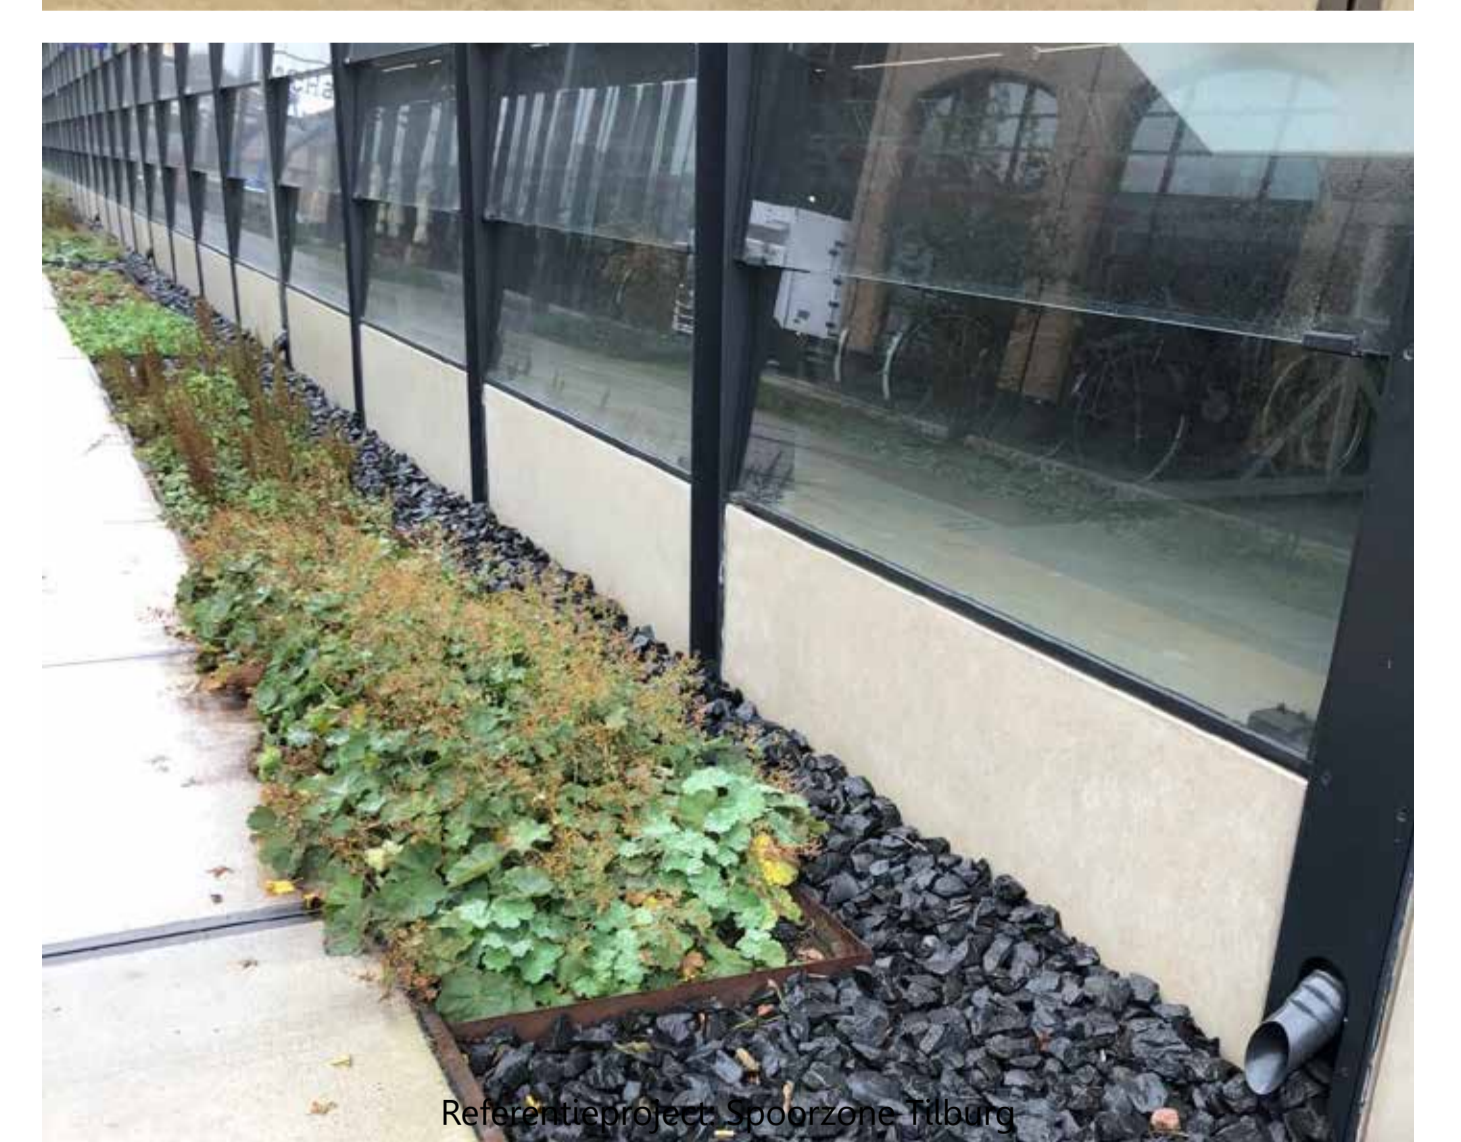

# Dobbelmanterrein - Castellaplein

Marlies Rohmer - Gouden Piramide - wasmiddelenfabriek - wasstraat - patchworkmodel - compositie van volumes in verschillende schaal - industrieel karakter - stelconplaten - bewoners geven invulling aan de ongeprogrammeerde ruimte

REALISEREN VAN GROEN EN VERKOELING, PASSEND IN DE INDUSTRIELE ARCHITECTUUR EN BINNEN DE TECHNISCHE BEPERKINGEN

Formaat: A2 Plotschaal: 1:200