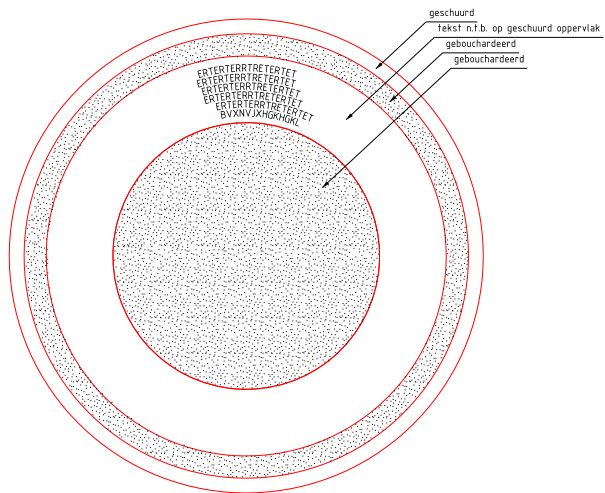

The diagram features a large, light blue oval on the left side, containing a list of stakeholders. A dark blue arrow points from the right side of this oval to a rectangular box on the right. The box has a dark blue border and contains the text 'TOEKOMST VISIE EN HERSTELPLAN'.

**TOEKOMST VISIE
EN HERSTELPLAN**

VISIE

HERSTEL ONTWERP

WAT VERANDERT ER?

BLIJFT EEN HISTORISCH PARK

1. HERSTEL EN MARKEREN LAANSTRUCTUUR

2. DE RUIMTELIJKE INDELING

VERROMMELING HERSTELLEN

2. DE RUIMTELIJKE INDELING

3. BEPLANTINGSPLAN

- ***HERSTEL BOSVAKKEN!***
- ***INHEEMSE SOORTEN***
- ***SIERWAARDE VERHOGEN***
- ***GROTERE VARIETEIT***
- ***HOGERE BIODIVERSITEIT***
- ***KLIMAATADAPTIEF***