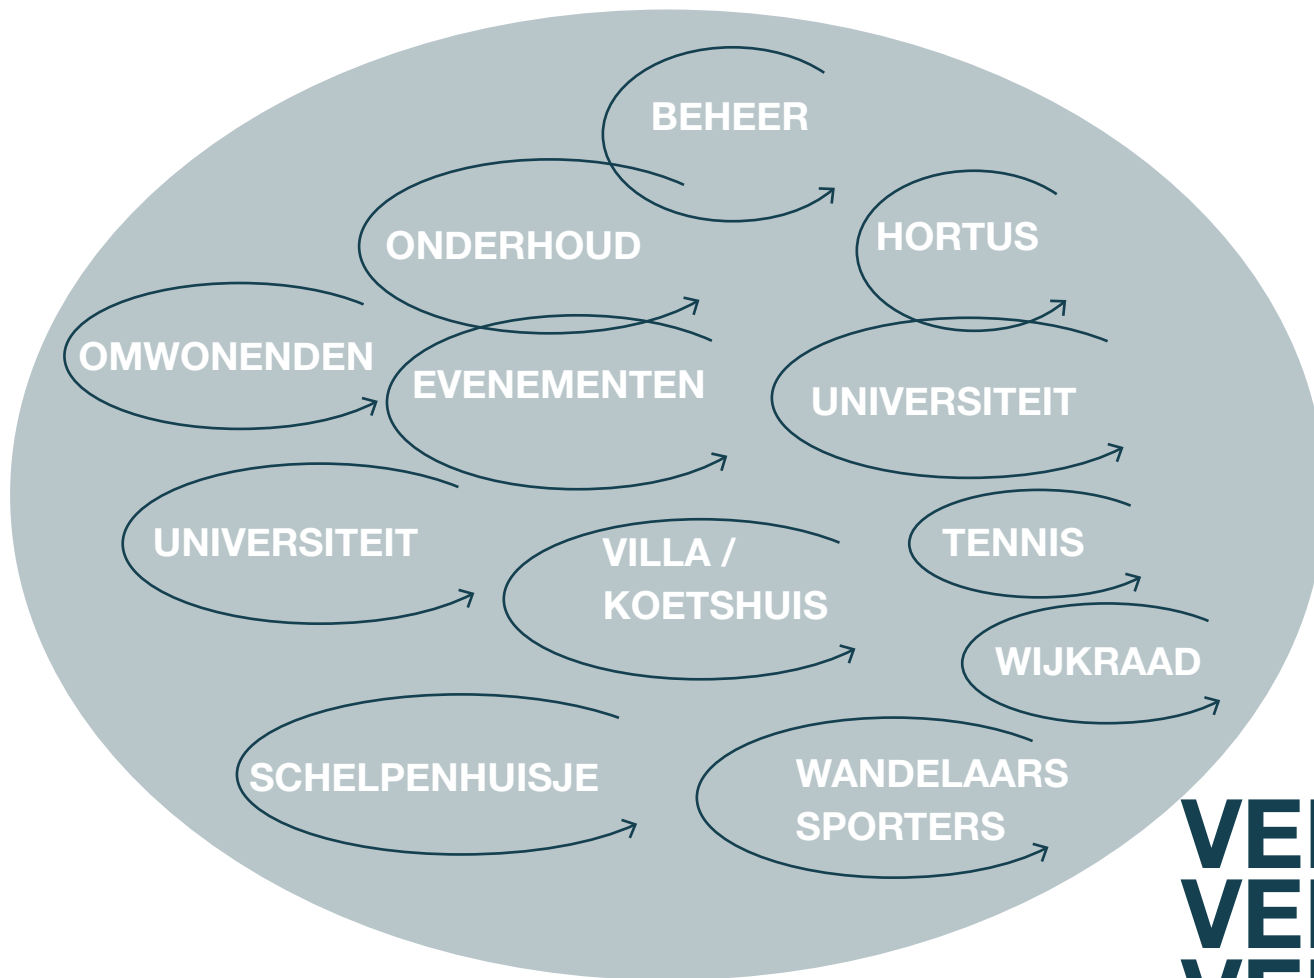

PARK - IS ZOALS HET IS

**EVENEMENTEN
PARK**

```
graph TD; A[EVENEMENTEN PARK] --> B[HISTORISCH WAARDEVOL PARK!];
```

*subsidie voor onderhoud
van rijksmonumenten*

**HISTORISCH
WAARDEVOL
PARK!**

PROCES HERSTEL PARK

VELE GEBRUIKERS
VEEL WENSEN
VEEL BELANGEN

INTERVIEWS:

- **AFSTEMMING WENSEN BINNEN DE GEMEENTE**
- **WENSEN VAN ANDERE GEBRUIKERS**

BEHEER
HORTUS
ONDERHOUD
EVENEMENTEN
VILLA
KOETSHUIS
SCHELPHUISJE
UNIVERSITEIT
OMWONENDEN
WIJKRAAD

The diagram features a large, light blue oval on the left side, containing a list of stakeholders. A dark blue arrow points from the right side of this oval to a rectangular box on the right. The box has a dark blue border and contains the text 'TOEKOMST VISIE EN HERSTELPLAN'.