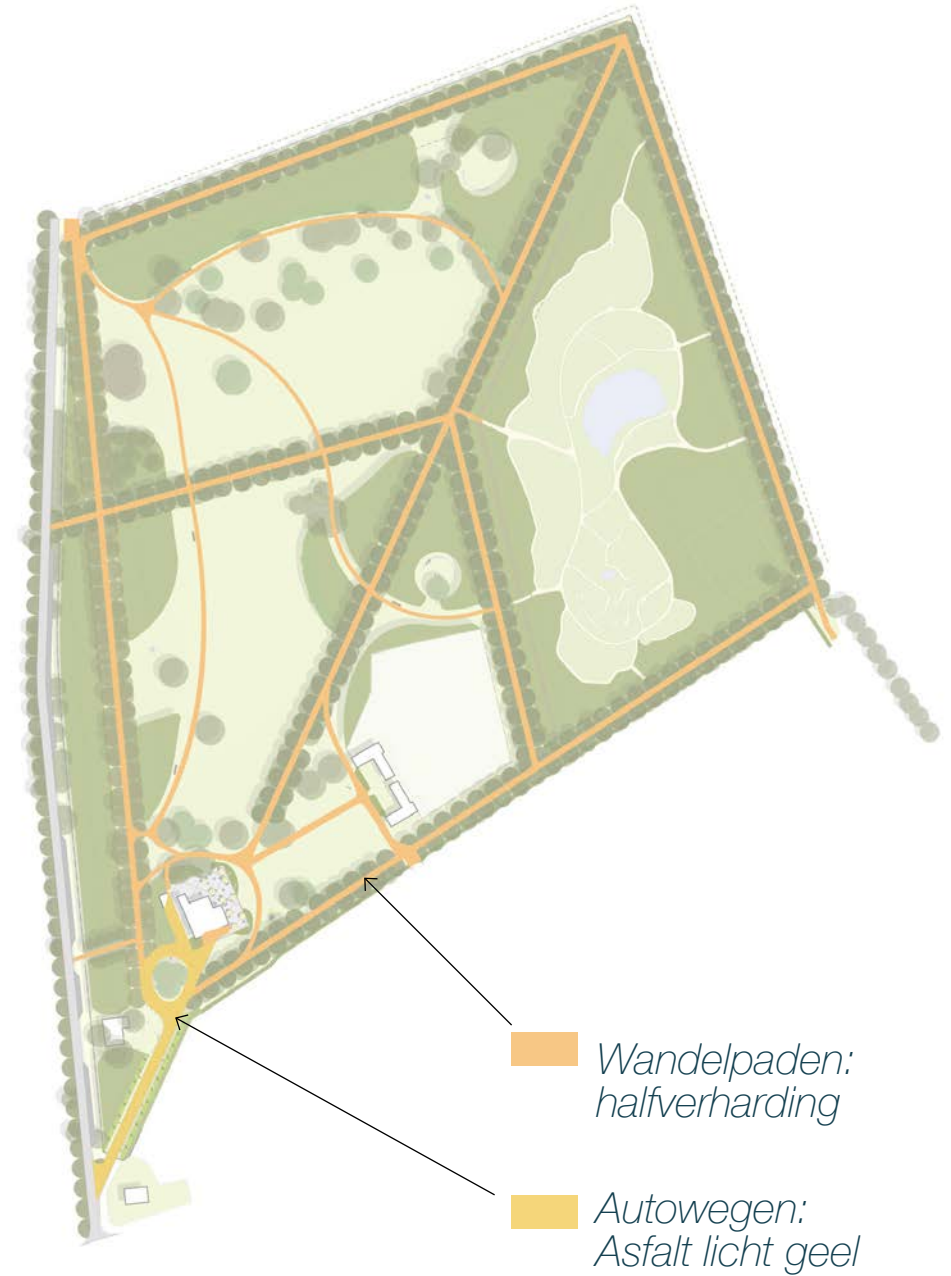

The diagram features a large, light blue oval on the left side, containing a list of stakeholders. A dark blue arrow points from the right side of this oval to a rectangular box on the right. The box has a dark blue border and contains the text 'TOEKOMST VISIE EN HERSTELPLAN'.

**TOEKOMST VISIE
EN HERSTELPLAN**

VISIE

HERSTEL ONTWERP

WAT VERANDERT ER?

BLIJFT EEN HISTORISCH PARK

1. HERSTEL EN MARKEREN LAANSTRUCTUUR

2. DE RUIMTELIJKE INDELING

VERROMMELING HERSTELLEN

2. DE RUIMTELIJKE INDELING

3. BEPLANTINGSPLAN

- ***HERSTEL BOSVAKKEN!***
- ***INHEEMSE SOORTEN***
- ***SIERWAARDE VERHOGEN***
- ***GROTERE VARIETEIT***
- ***HOGERE BIODIVERSITEIT***
- ***KLIMAATADAPTIEF***