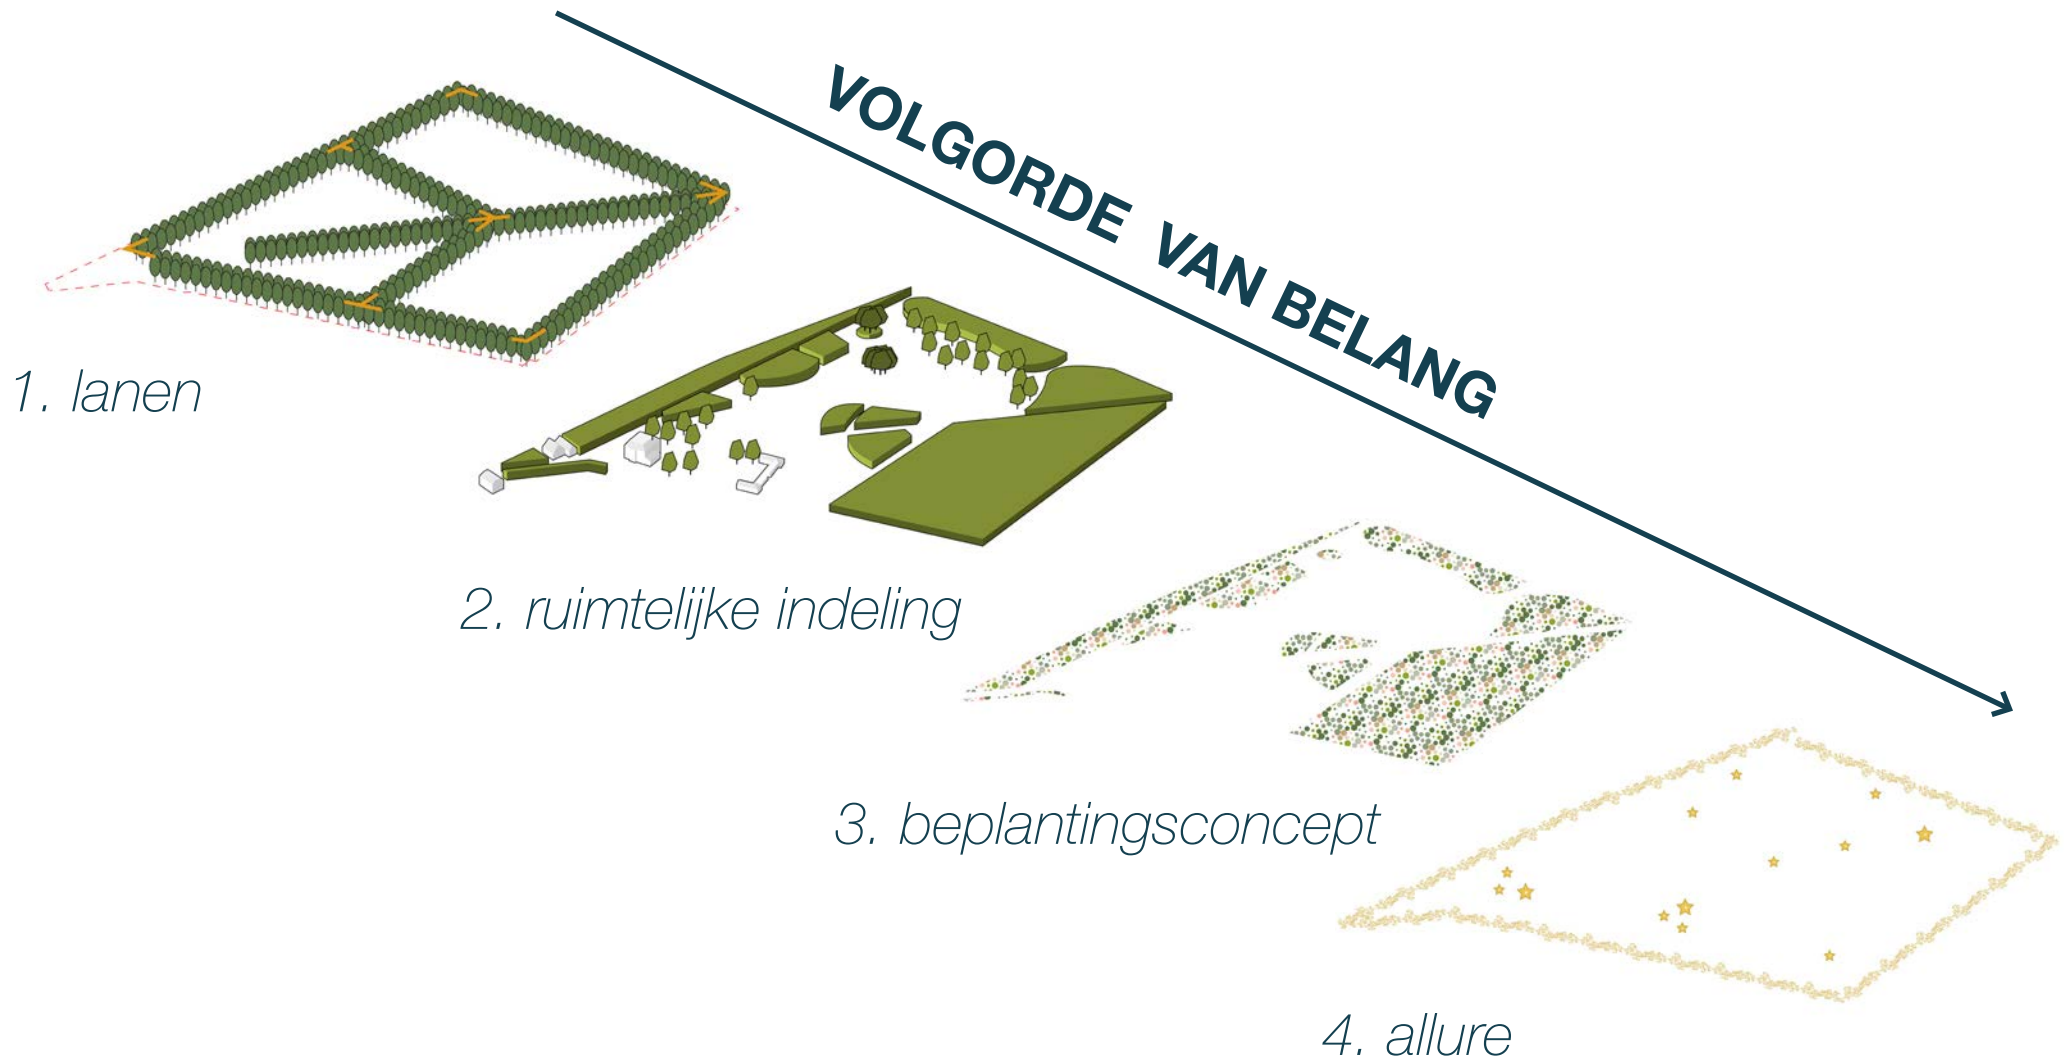

The diagram features a large, light blue oval on the left side, containing a list of stakeholders. A dark blue arrow points from the right side of this oval to a rectangular box on the right. The box has a dark blue border and contains the text 'TOEKOMST VISIE EN HERSTELPLAN'.

**TOEKOMST VISIE
EN HERSTELPLAN**

VISIE

HERSTEL ONTWERP

WAT VERANDERT ER?

BLIJFT EEN HISTORISCH PARK

1. HERSTEL EN MARKEREN LAANSTRUCTUUR

2. DE RUIMTELIJKE INDELING

VERROMMELING HERSTELLEN