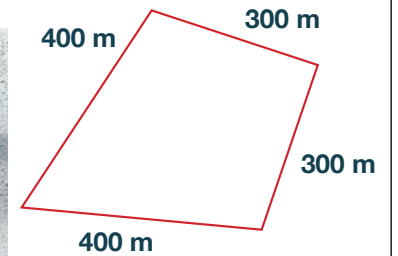

4. ALLURE

KUNSTWERKEN

POORTEN/ HEKKEN

MEUBILAIR

_ 800 m _  RONDJE BRAKKENSTEIN

SPORT

PARK BRAKKENSTEIN

Herstel park Brakkenstein
Gemeente Nijmegen