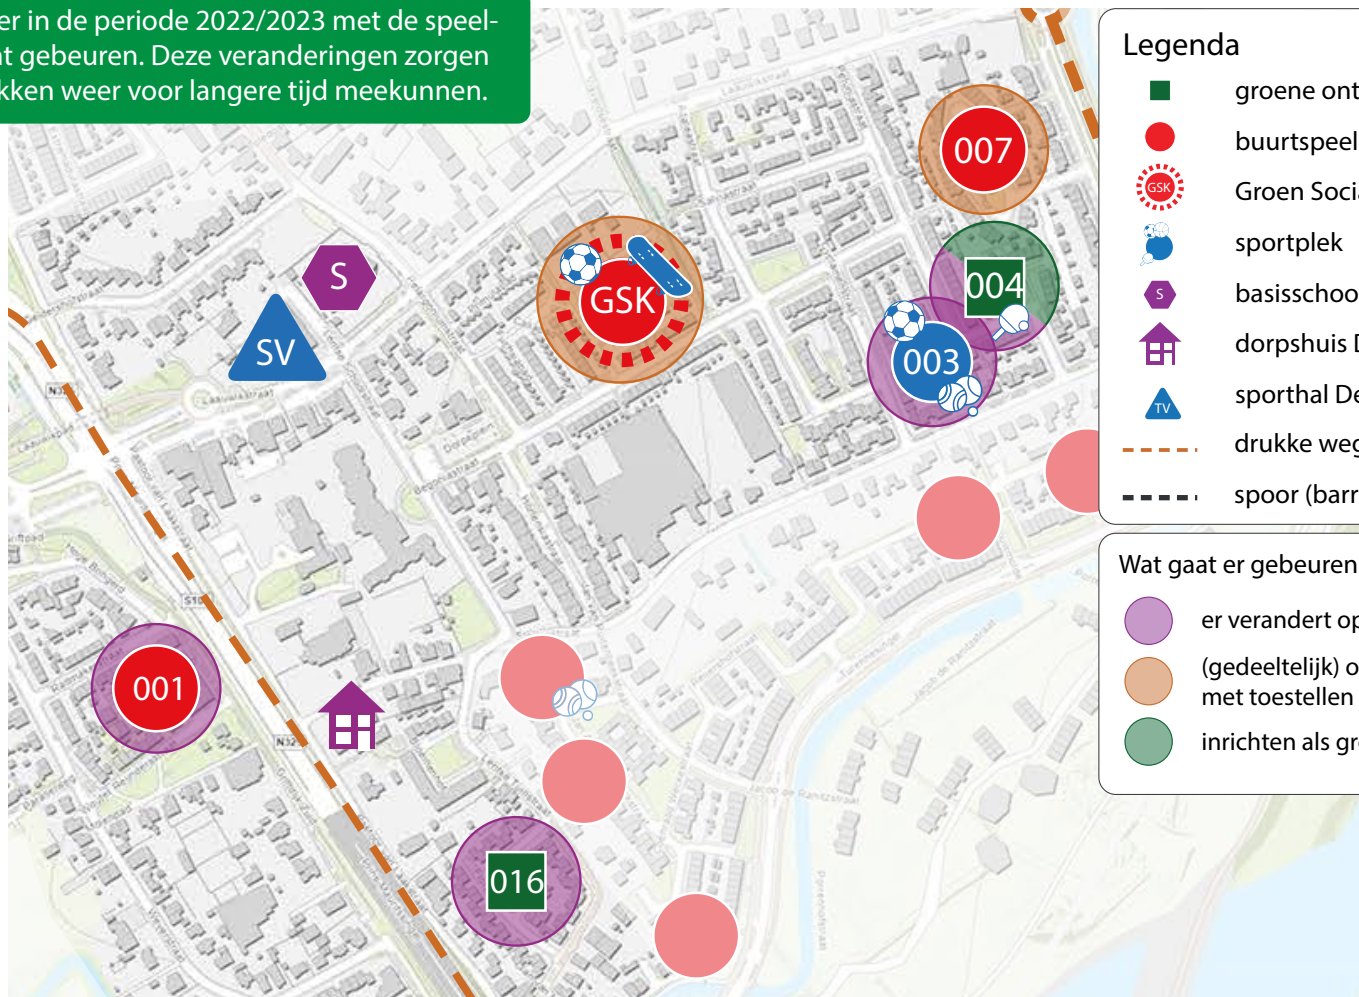

# Gemeente Nijmegen - Inrichtingsplan Oud Lent

Dit inrichtingsplan laat zien wat er in de periode 2022/2023 met de speel- en sportplekken in Oud Lent gaat gebeuren. Deze veranderingen zorgen ervoor dat de speel- en sportplekken weer voor langere tijd meekunnen.

005 Begoniastraat

Deze plek krijgt een nieuwe inrichting en wordt een GSK voor jong en oud.

007 Dr. Huijgenhof

Deze buurtspeelplek krijgt een nieuwe inrichting met speeltoestellen.

004 Petuniastraat

Voorlopig veranderen we niks aan deze speelplek. Wanneer de speeltoestellen niet meer goed zijn wordt deze plek opnieuw ingericht als groene ontmoetingsplek.

## Legenda

- groene ontmoetingsplek
- buurtspeelplek
- GSK Groen Sociaal Knooppunt (GSK)
- sportplek
- S basisschool De Geldershof
- H dorps huis De Open Hof
- TV sporthal De Spil
- drukke weg (barrière)
- spoor (barrière)