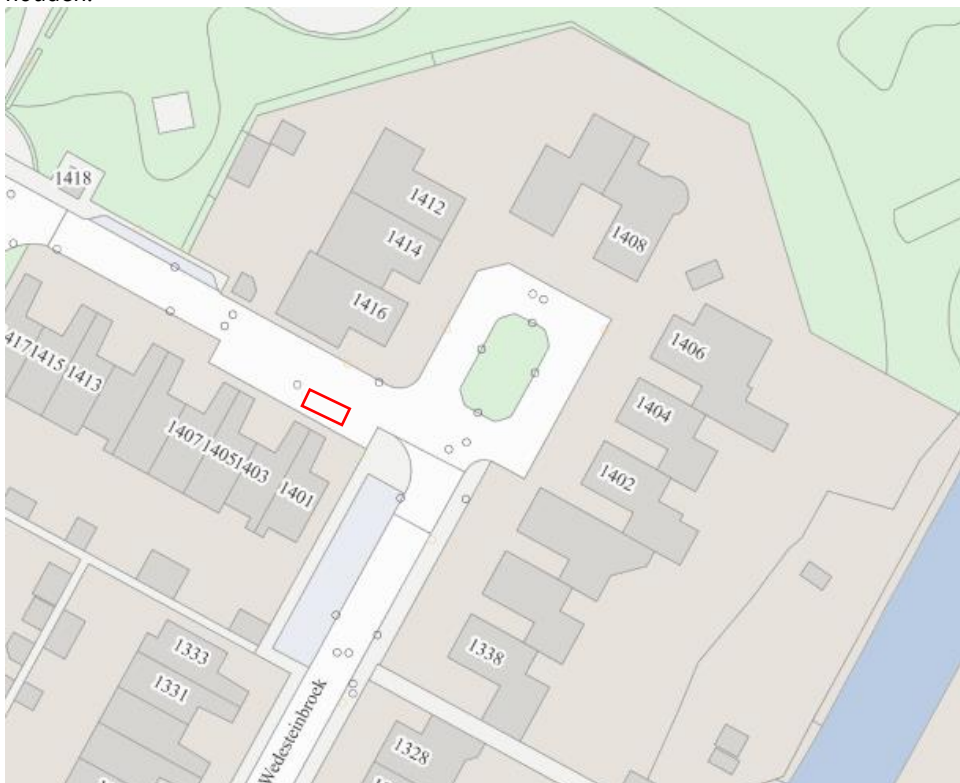

Ons kenmerk

D211097642

Datum 10 augustus 2021
Onderwerp Extra boom Wedesteinbroek 14^e straat

Beste bewoner(s),

Op MijnWijkplan is een idee ingediend voor een extra boom in de Wedesteinbroek 14^e straat. In deze brief informeren wij u over dit idee.

De locatie

De voorgestelde locatie voor een extra boom is op onderstaande kaart aangegeven met een rood omlijnd vlak, tussen de woningen van Wedesteinbroek 1403 en 1401. Het plantvak wordt ongeveer 2x2 meter. Dit helpt de boom in droge periodes in leven te houden.