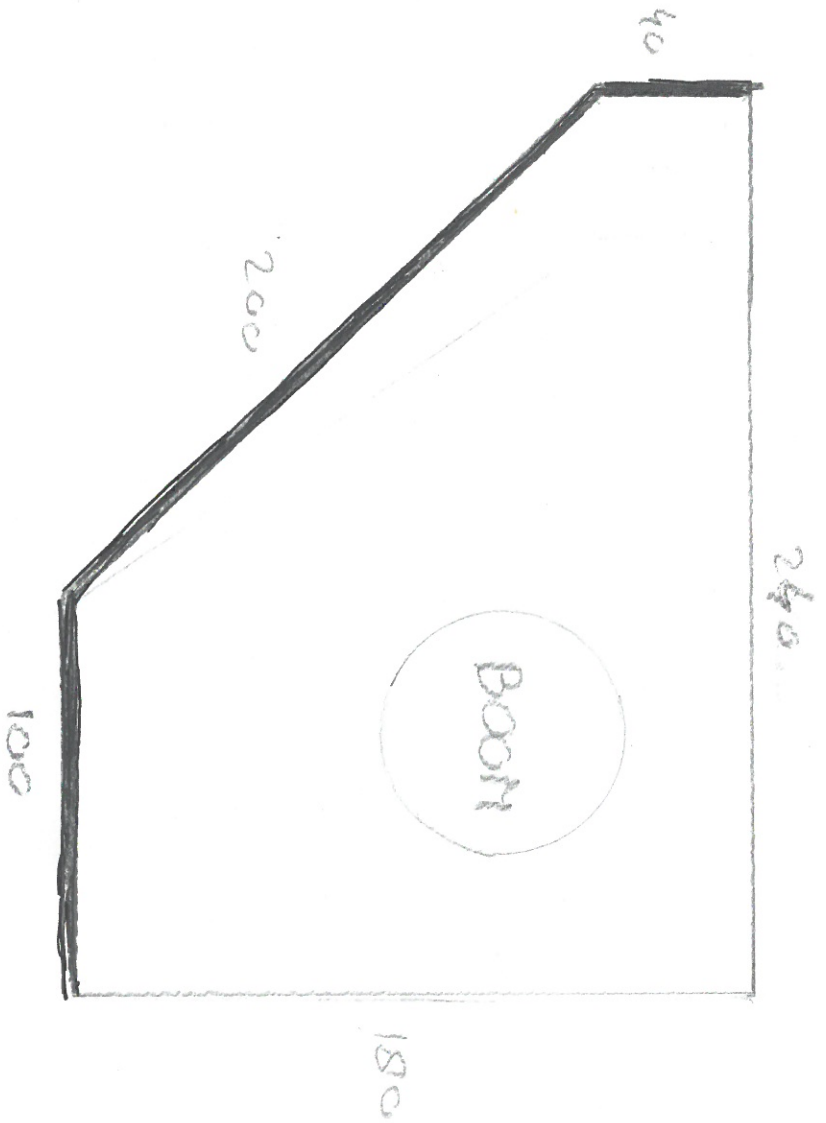

F Plantuak F: oneven zijde thv PP nr 47
 + 2 m²

- Daze planten willewe
 greeg in het plantuak:
- minivinderstreek
 - 'miss Ruby' (buddelga)
 - reuzentwenderl -
Peperomia atripicifolia
 'Filigran'
 - hoogte 5 cm
 - hoogte 38 cm