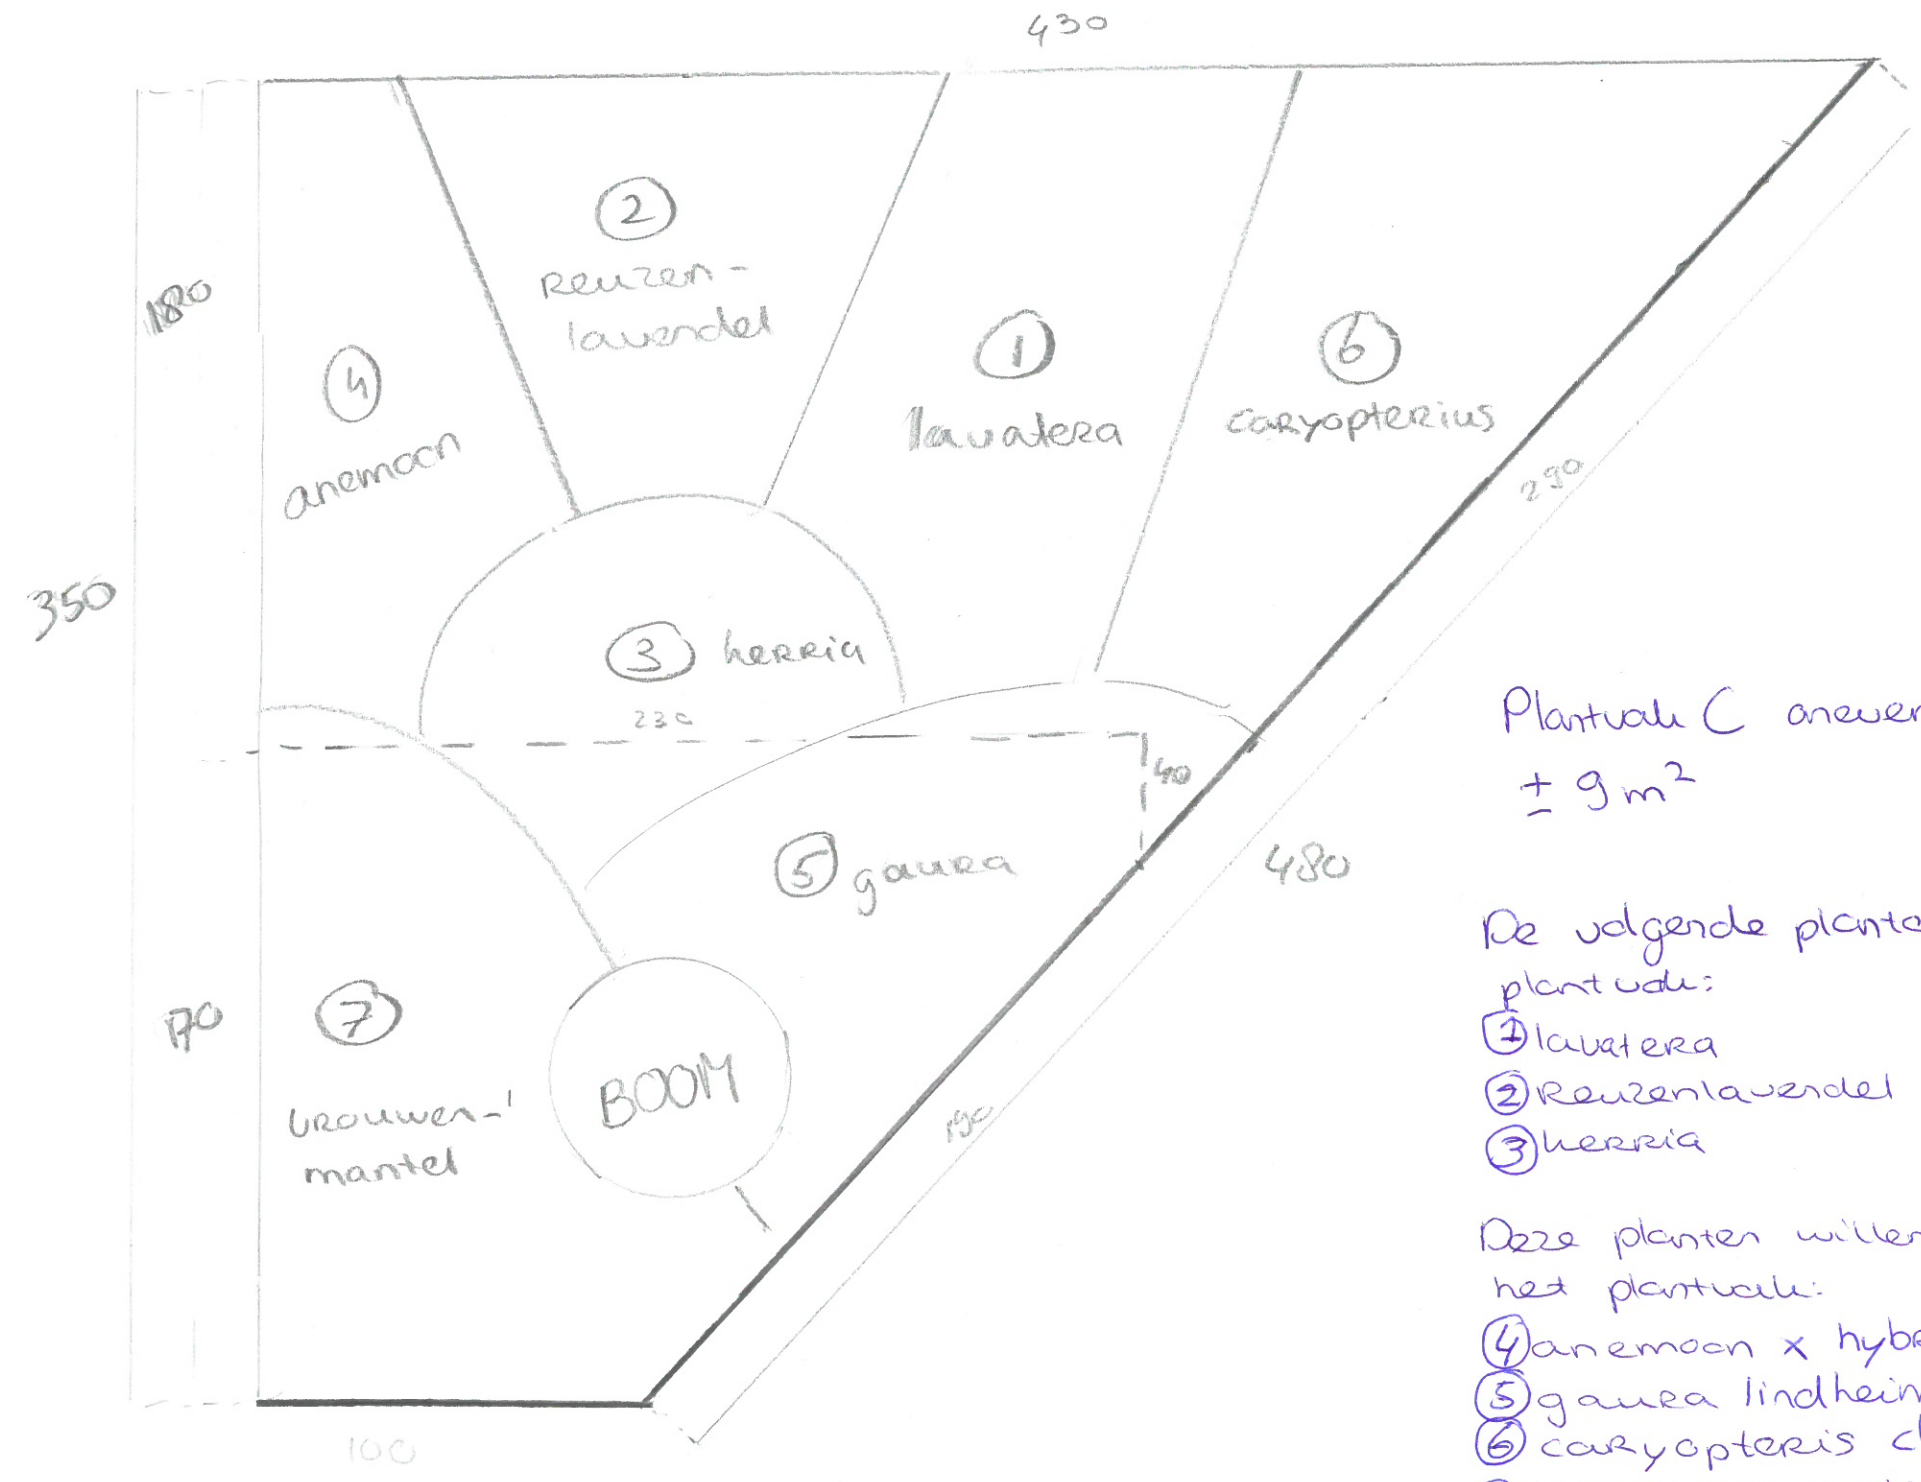

C

schaal 1:20
 — hoogte 5 cm
 — hoogte 38 cm
 --- oorspronkelijn

Plantval C nieuwe zijde thu PPnr25-27
± 9 m²

De volgende planten staan al in dit plantval:

- ① lavatera
- ② Reuzenlavendel
- ③ herria

Deze planten willen we graag nog in het plantval:

- ④ anemoon x hybrida 'Honoreine Jébeet' wit
- ⑤ gaura lindheimeri 'stard faem'
- ⑥ caryopteris clandonensis 'heavenly blue'
- ⑦ vrouwenmantel