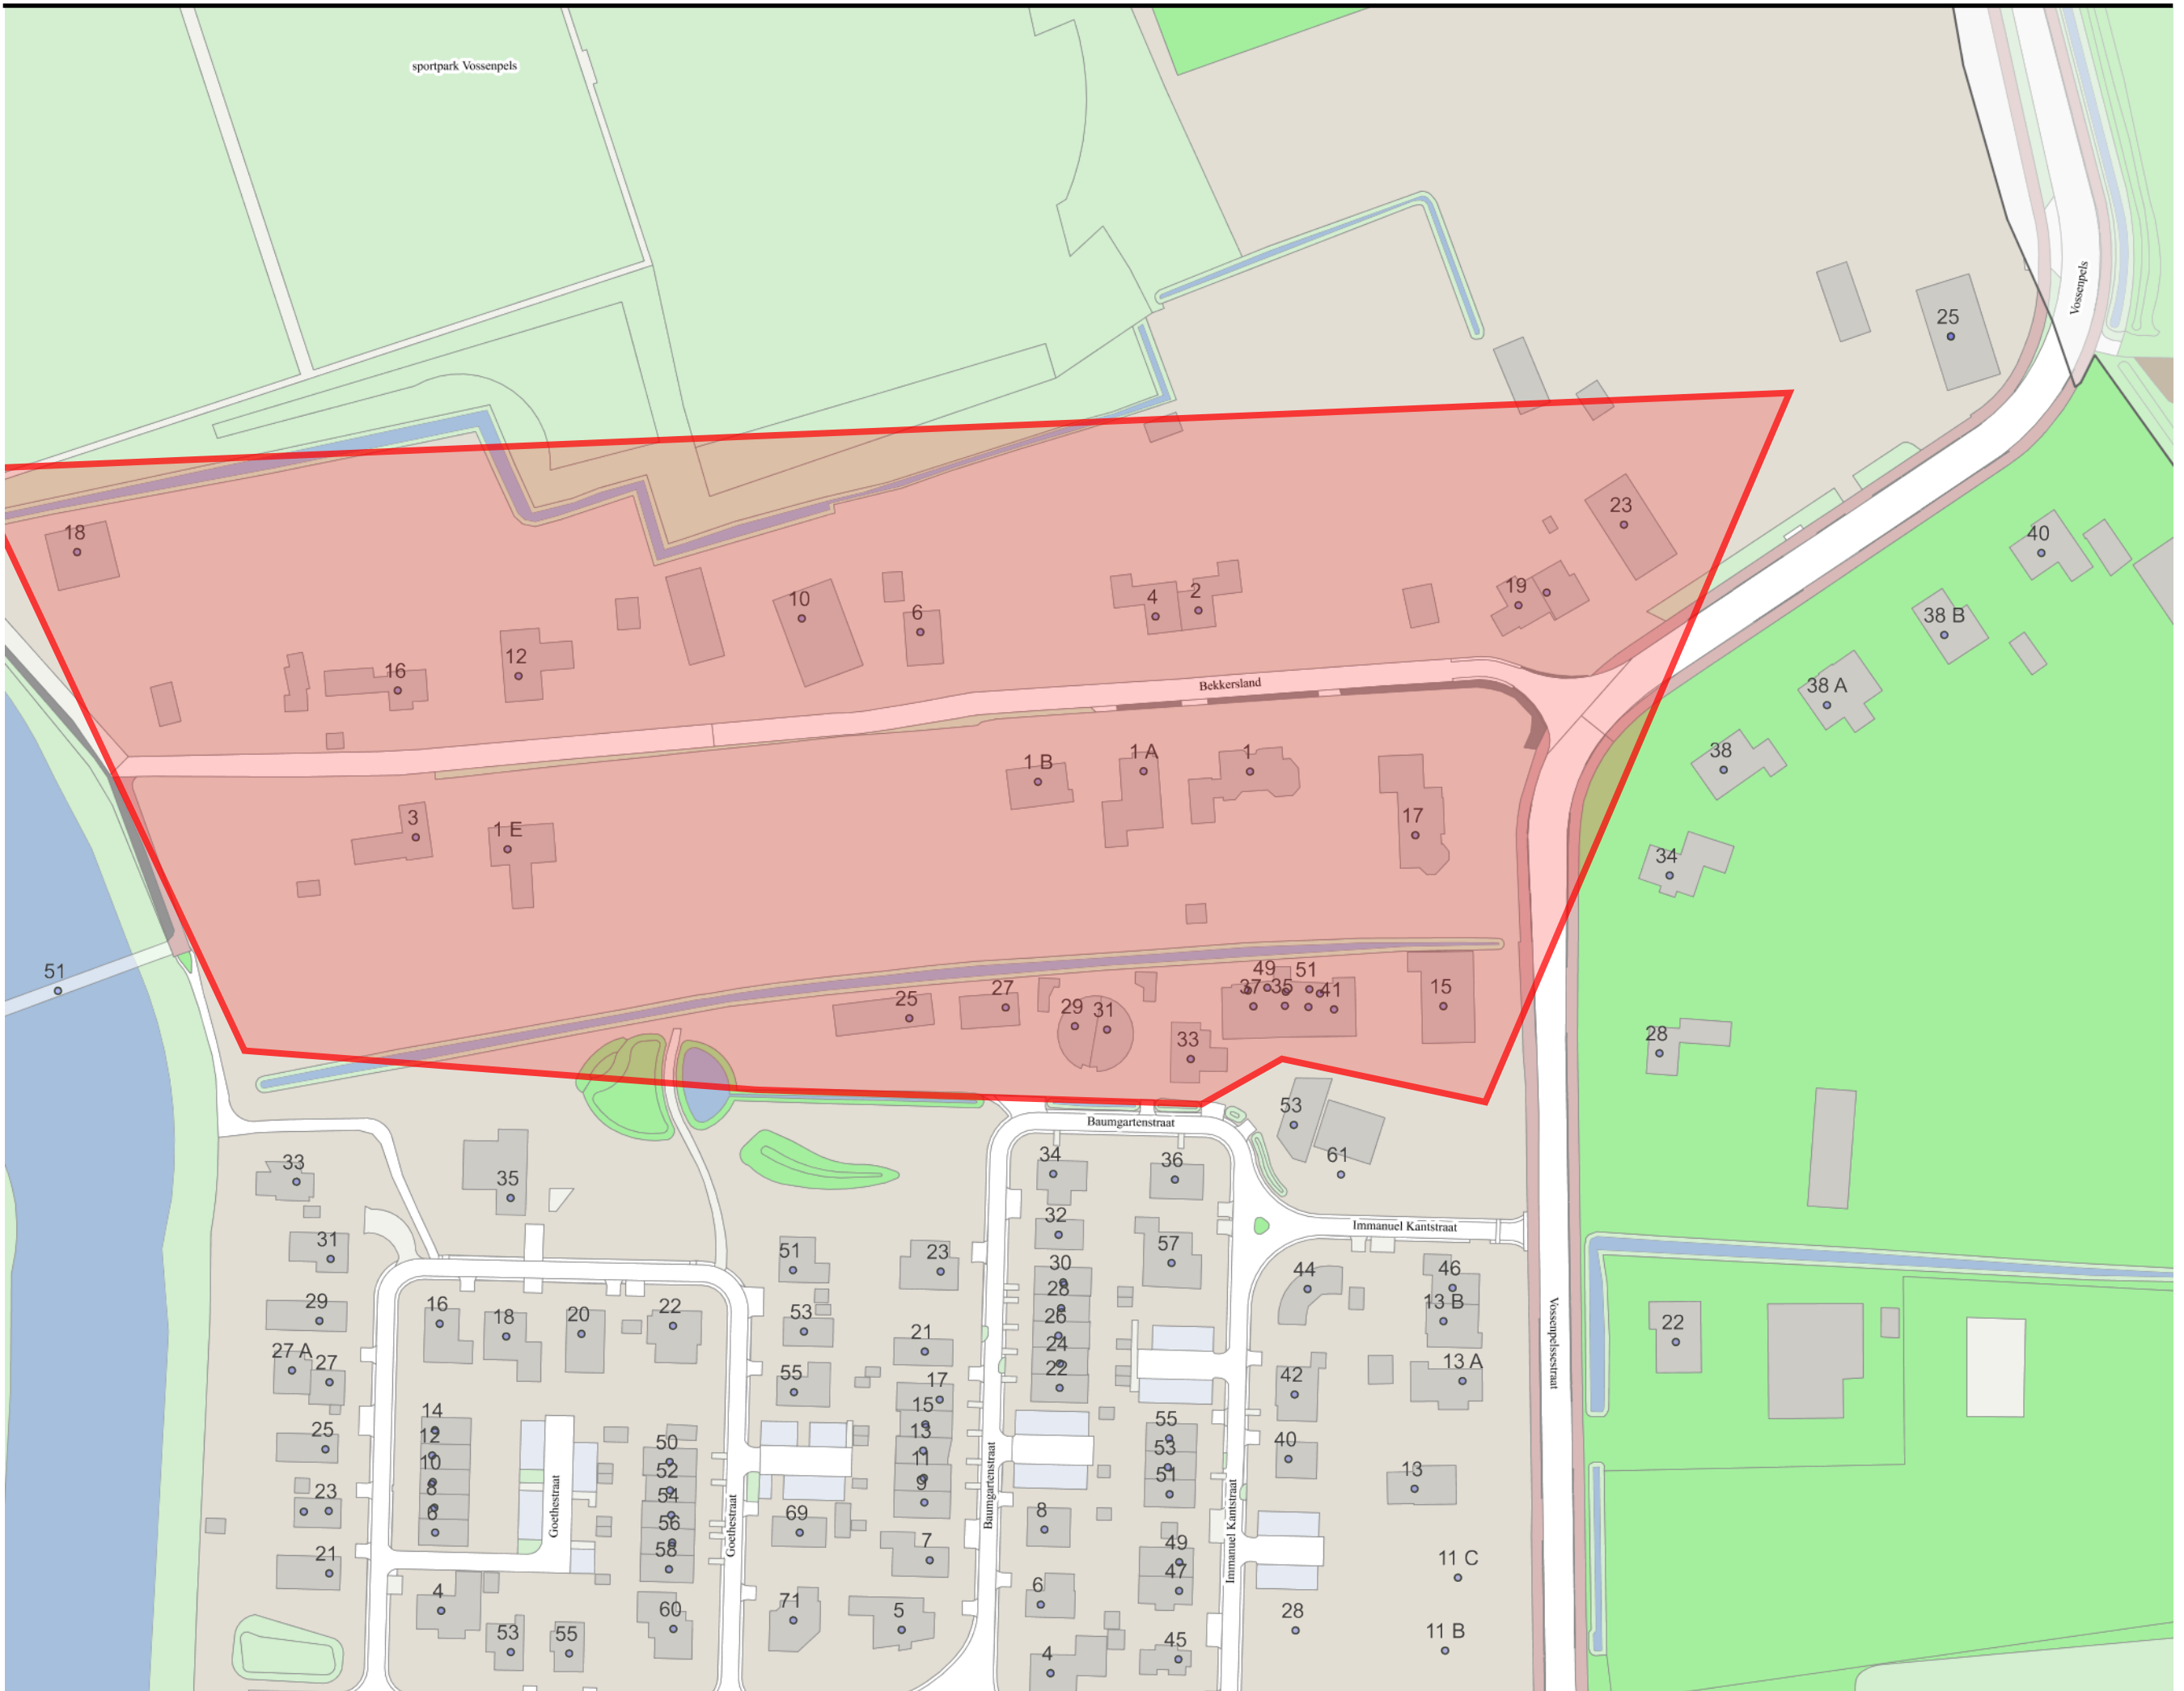

2019-11-13

Schaal 1:1250