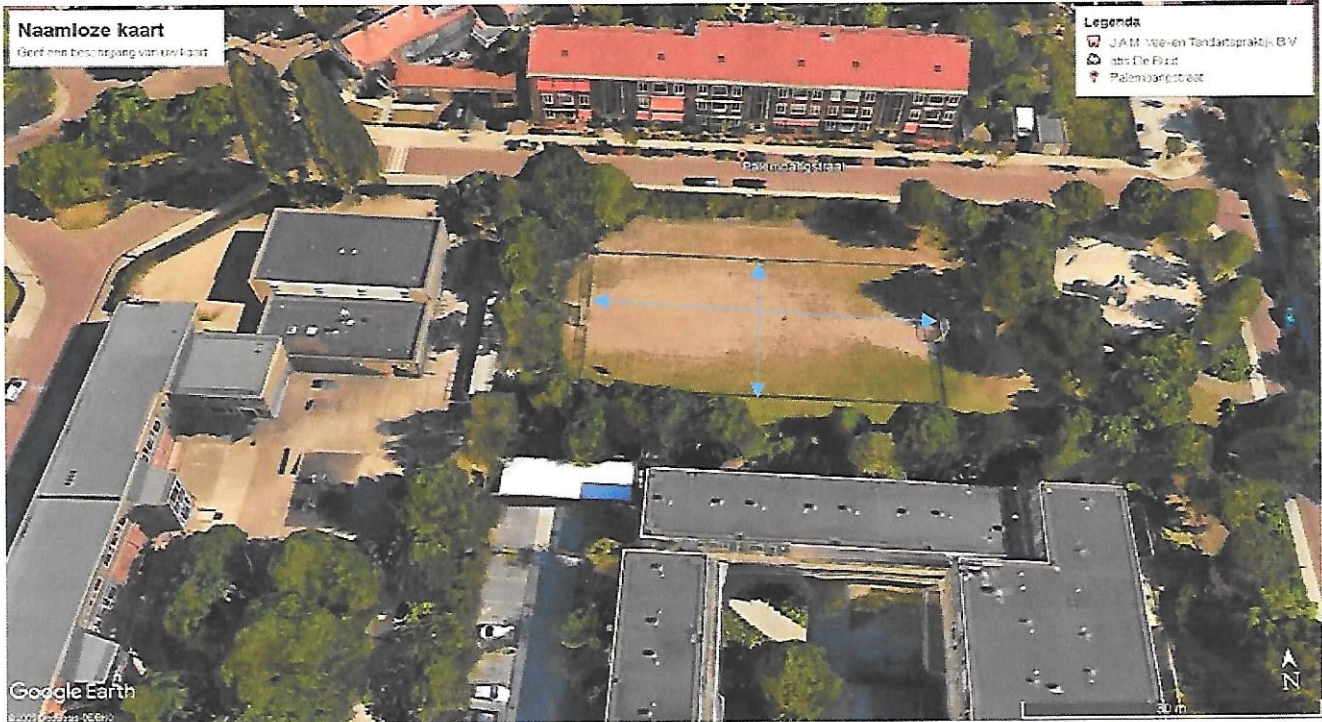

BESTAANDE SITUATIE:

Lengte 43,00 mtr

Breedte 22,5 mtr

Nieuwe SITUATIE:

Lengte 33,00 mtr

Breedte 17,5 mtr