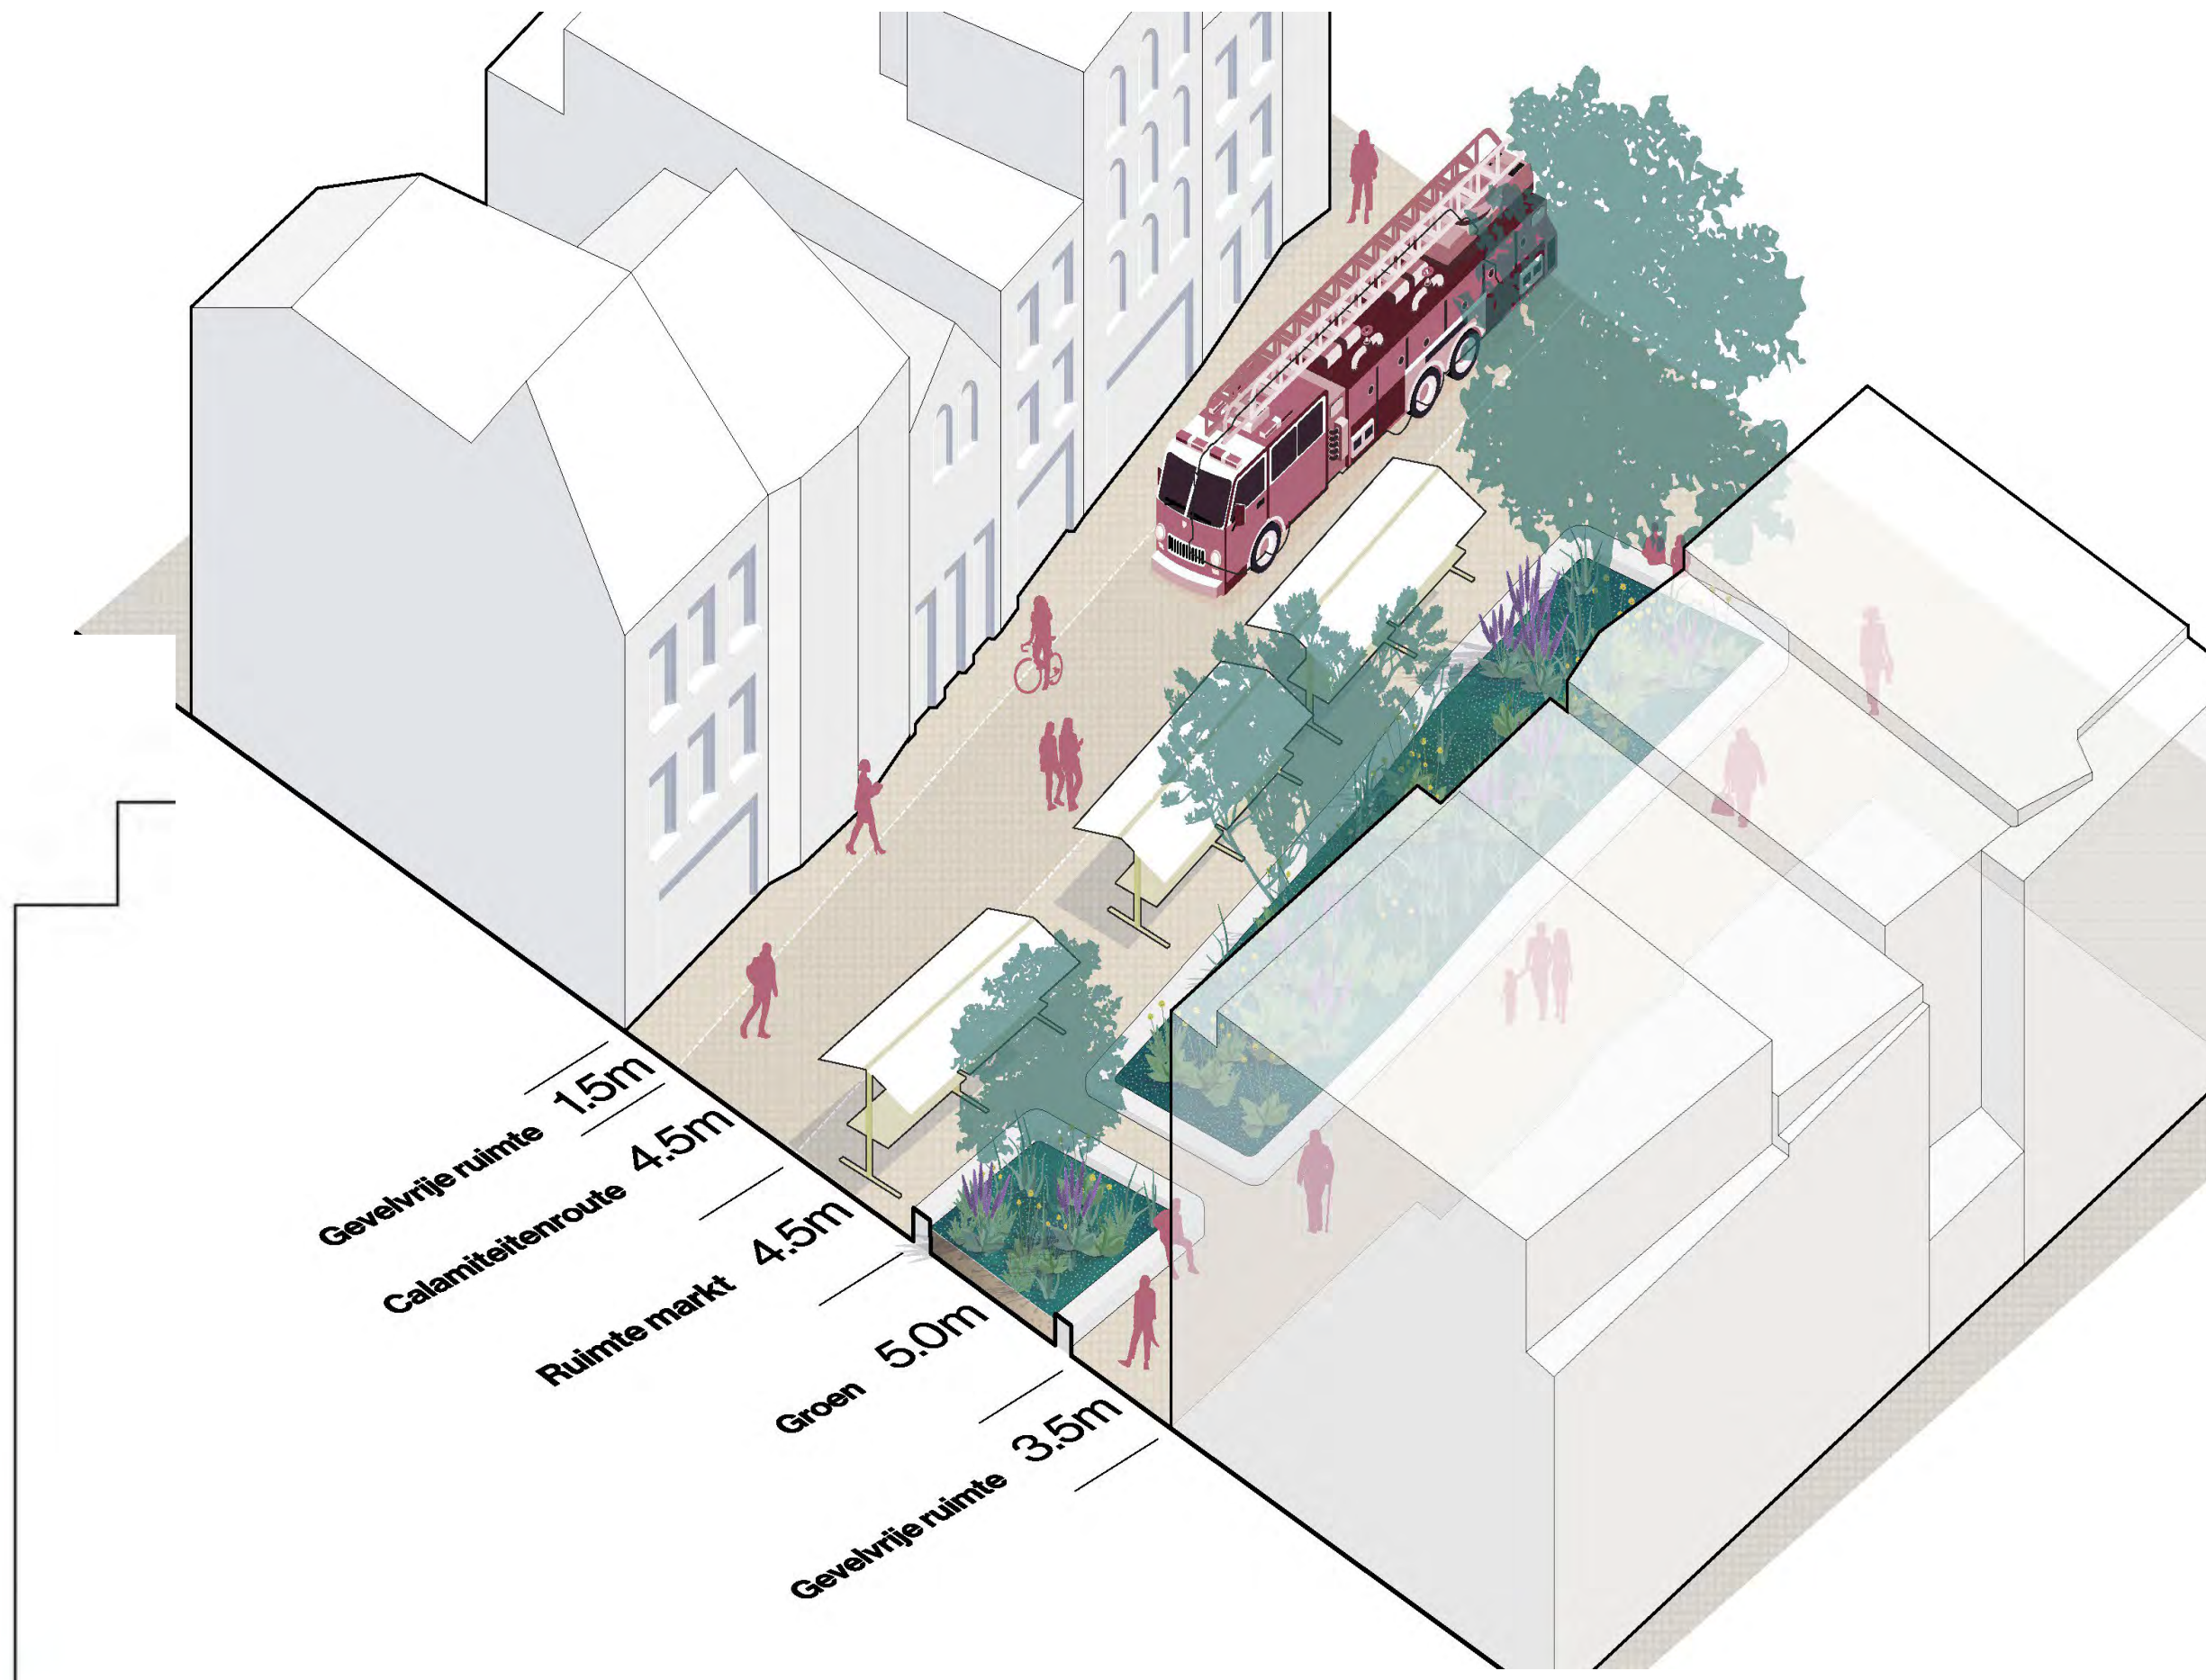

Legenda

- | | | |
|---|--|---|
|  Bestaande bomen |  Nieuwe bomen |  Toevoegen groen |
|  Bestaande terrassen |  Nieuwe terrassen |  Kunst |

Huidige situatie Kelfkensbos

Huidige situatie Burchtstraat

G.V.R. 1.5m	Calamiteitenroute 4.5m	Ruimte markt 4.5m	Groen 5.0m	Gevelvrije ruimte 3.5m
----------------	---------------------------	----------------------	---------------	---------------------------

Gevelvrije ruimte 1.5m
 Calamiteitenroute 4.5m
 Ruimte markt 4.5m
 Groen 5.0m
 Gevelvrije ruimte 3.5m

ANDREW L. HENNING