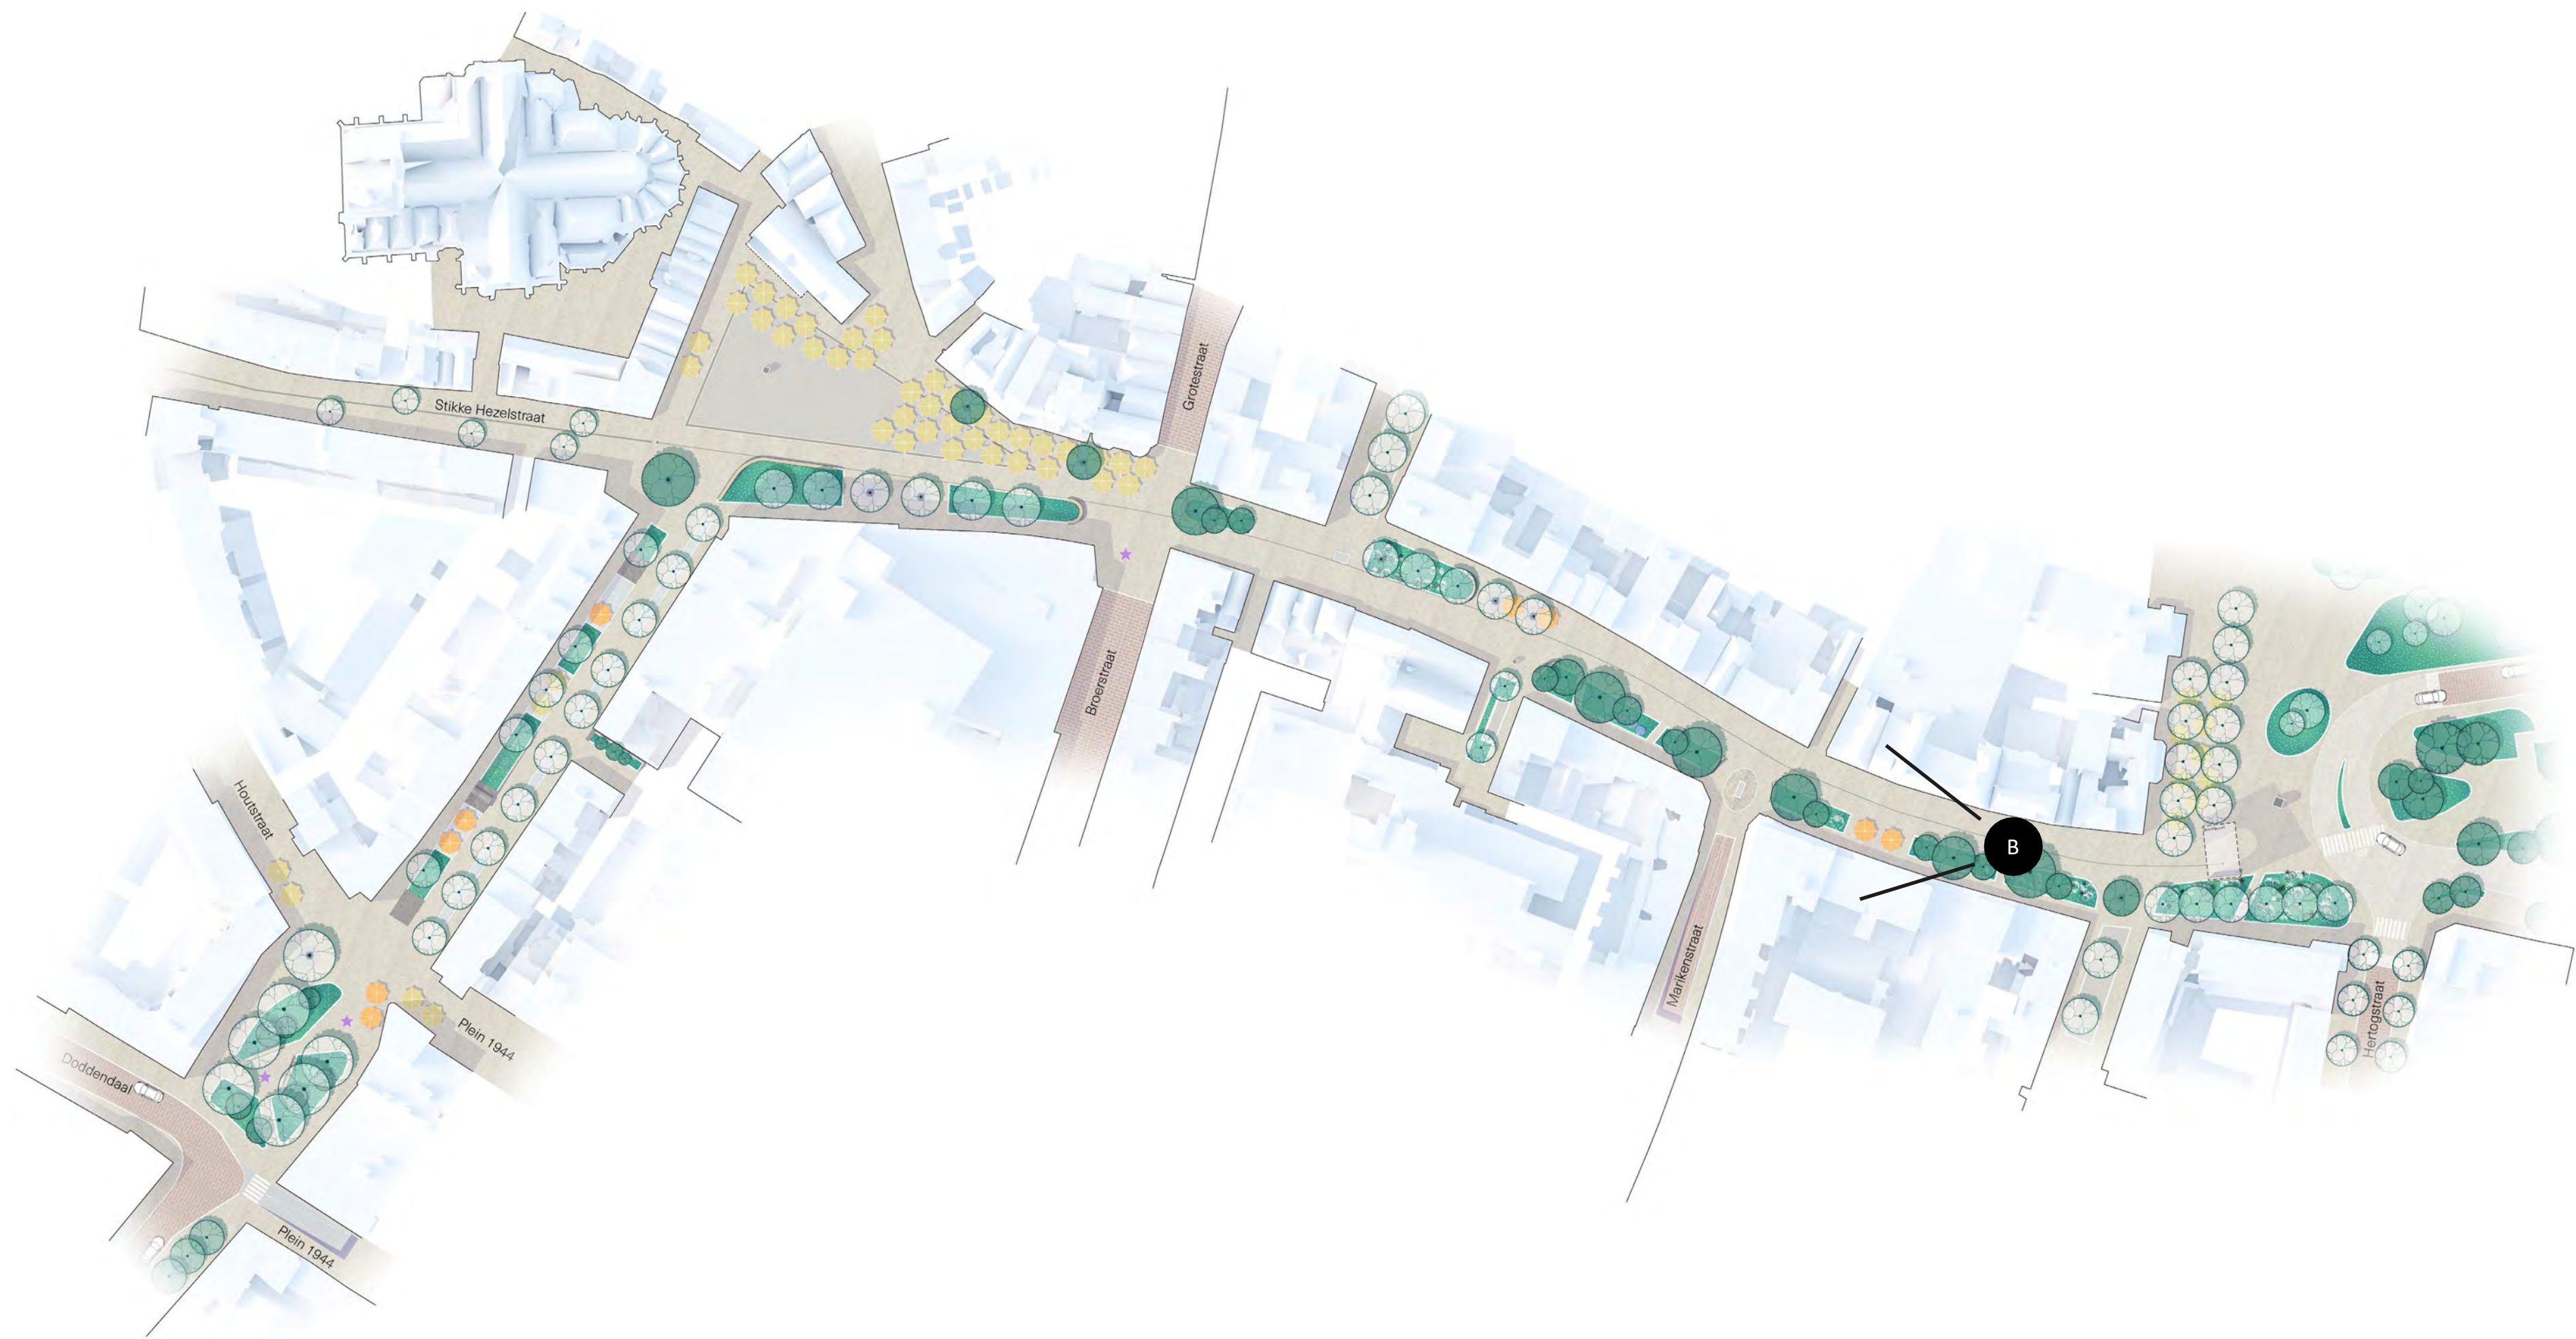

Legenda

- | | | |
|---|--|---|
|  Bestaande bomen |  Nieuwe bomen |  Toevoegen groen |
|  Bestaande terrassen |  Nieuwe terrassen |  Kunst |

Huidige situatie Kelfkensbos

Huidige situatie Burchtstraat

G.V.R. 1.5m	Calamiteitenroute 4.5m	Ruimte markt 4.5m	Groen 5.0m	Gevelvrije ruimte 3.5m
----------------	---------------------------	----------------------	---------------	---------------------------

Gevelvrije ruimte 1.5m
 Calamiteitenroute 4.5m
 Ruimte markt 4.5m
 Groen 5.0m
 Gevelvrije ruimte 3.5m

ANDREW L. HENNING