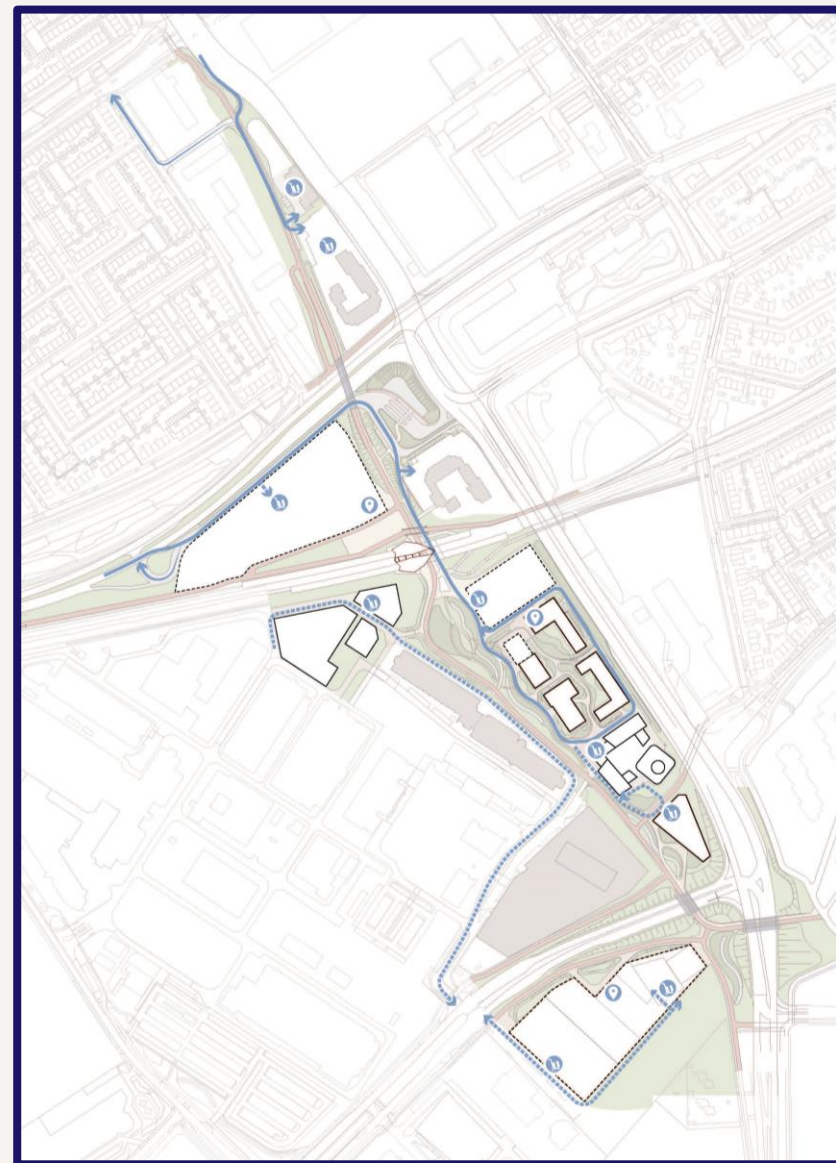

Ontwikkeling Sportcentrum

Ontwikkeling Woningbouwcoöperaties

Ontwikkeling Woningbouwcoöperaties

Plankaart in 3D

Plankaart in 3D

Huidige situatie en plankaart

Plankaart

- Centrale groenzone van Goffert richting busseplein
- Gebouwen in het groen
- Regenwater wordt afgevoerd richting vijver
- Ingericht voor voetgangers en fietsers
- Bereikbaar voor hulpdiensten, bezorgdiensten en DAR

Ingericht voor fietsers

- Lichte en brede onderdoorgangen
- Zo weinig mogelijk hellingen
- Geen verkeerslichten binnen Winkelsteeg
- Aansluiting op andere fietspaden
- Parkeren voor fietsers

Bereikbaar voor hulpdiensten

Bereikbaar voor alle hulpdiensten zodat het gebied veilig is en blijft om te wonen, werken en ontmoeten.

- Calamiteiten ook via Halfgeleiderweg
- Route voor afvaldienst

Bereikbaar voor bezorgdiensten

- Pakketpunten
- Route voor bezorging van grote pakketten en voor verhuizingen

Bereikbaar met openbaar vervoer

- Openbaar vervoer: trein en bus
- OV-Plein

Concept Stationsvallei

- Hoogteverschillen
- Afwatering
- Prettig fietsen en wandelen
- Paden slingeren door het groen
- Ronde vormen