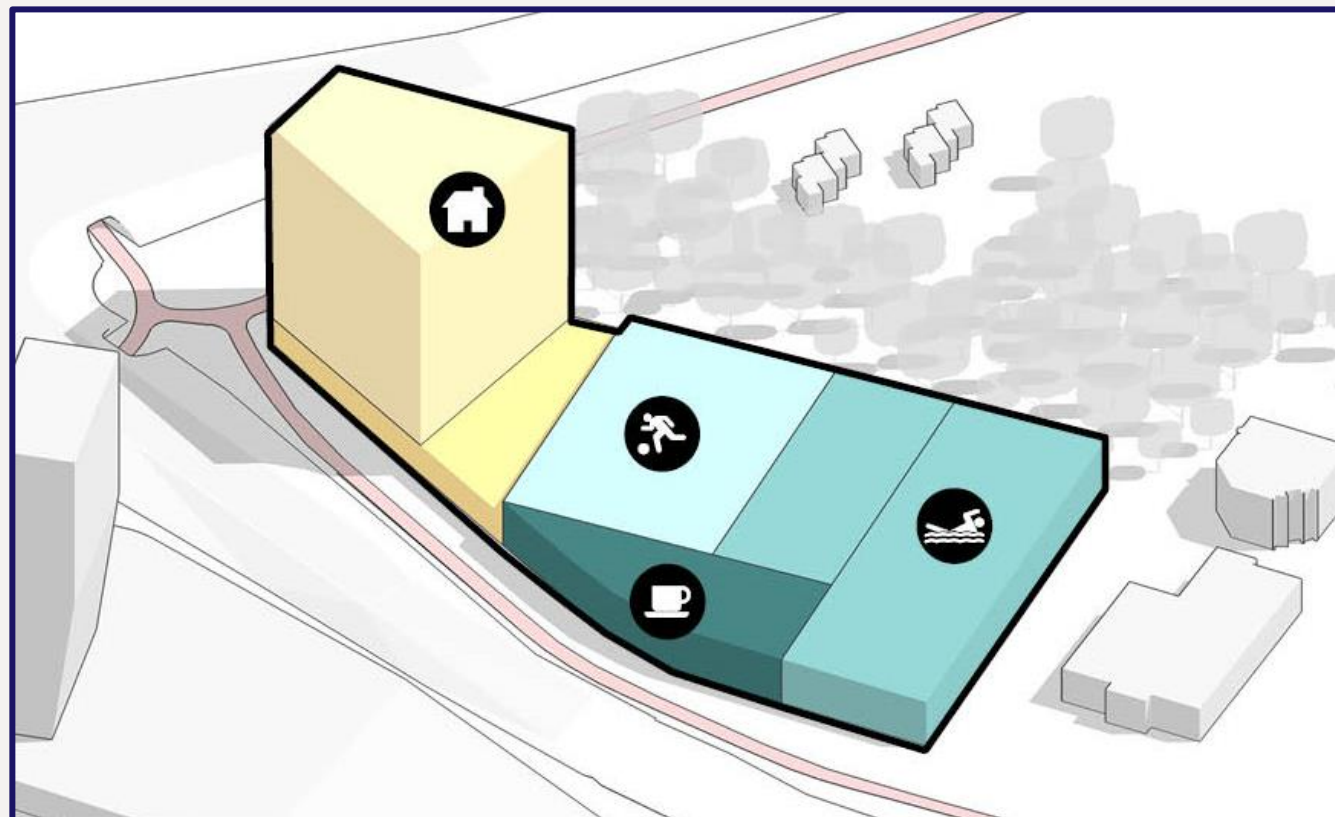

Huidige situatie

Ontwikkelplots

Ontwikkeling Sportcentrum (gebied 1G)

Voorzieningen:

- Parkeren
- Zwembaden
- Dubbele sporthal

Ernaast:

- Wonen

Ontwikkeling Sportcentrum

Ontwikkeling Sportcentrum

Ontwikkeling Woningbouwcoöperaties

Ontwikkeling Woningbouwcoöperaties

Plankaart in 3D

Plankaart in 3D

Huidige situatie en plankaart

Plankaart

- Centrale groenzone van Goffert richting busseplein
- Gebouwen in het groen
- Regenwater wordt afgevoerd richting vijver
- Ingericht voor voetgangers en fietsers
- Bereikbaar voor hulpdiensten, bezorgdiensten en DAR

Ingericht voor fietsers

- Lichte en brede onderdoorgangen
- Zo weinig mogelijk hellingen
- Geen verkeerslichten binnen Winkelsteeg
- Aansluiting op andere fietspaden
- Parkeren voor fietsers

Bereikbaar voor hulpdiensten

Bereikbaar met openbaar vervoer

- Openbaar vervoer: trein en bus
- OV-Plein

Concept Stationsvallei

- Hoogteverschillen
- Afwatering
- Prettig fietsen en wandelen
- Paden slingeren door het groen
- Ronde vormen