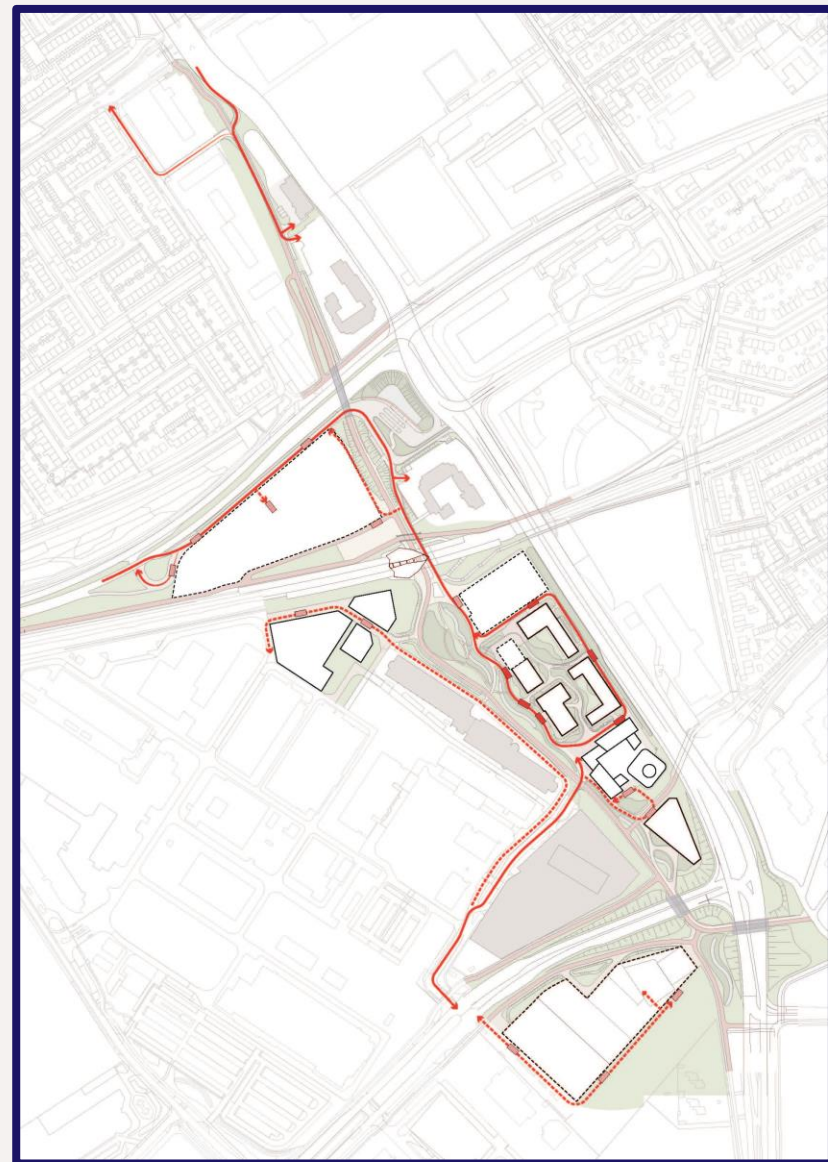

Ontwikkeling Sportcentrum

Ontwikkeling Woningbouwcoöperaties

Ontwikkeling Woningbouwcoöperaties

Plankaart in 3D

Plankaart in 3D

Huidige situatie en plankaart

Plankaart

- Centrale groenzone van Goffert richting busseplein
- Gebouwen in het groen
- Regenwater wordt afgevoerd richting vijver
- Ingericht voor voetgangers en fietsers
- Bereikbaar voor hulpdiensten, bezorgdiensten en DAR

Ingericht voor fietsers

- Lichte en brede onderdoorgangen
- Zo weinig mogelijk hellingen
- Geen verkeerslichten binnen Winkelsteeg
- Aansluiting op andere fietspaden
- Parkeren voor fietsers

Bereikbaar voor hulpdiensten

Bereikbaar voor alle hulpdiensten zodat het gebied veilig is en blijft om te wonen, werken en ontmoeten.

- Calamiteiten ook via Halfgeleiderweg
- Route voor afvaldienst

Bereikbaar voor bezorgdiensten

- Pakketpunten
- Route voor bezorging van grote pakketten en voor verhuizingen

Bereikbaar met openbaar vervoer

- Openbaar vervoer: trein en bus
- OV-Plein

Concept Stationsvallei

- Hoogteverschillen
- Afwatering
- Prettig fietsen en wandelen
- Paden slingeren door het groen
- Ronde vormen