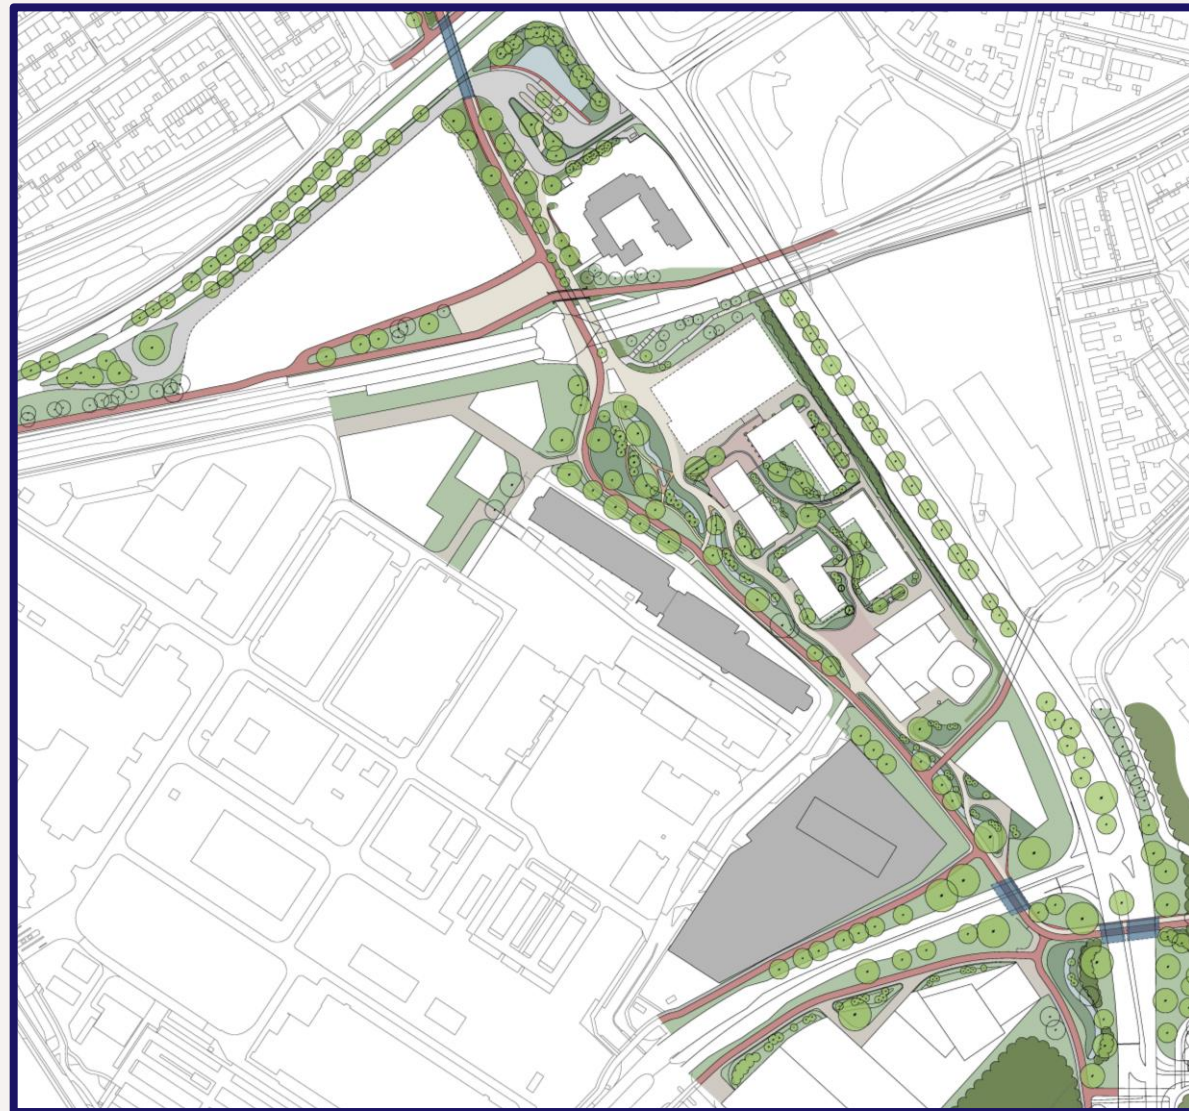

Ontwikkeling Sportcentrum

Ontwikkeling Woningbouwcoöperaties

Ontwikkeling Woningbouwcoöperaties

Plankaart in 3D

Plankaart in 3D

Huidige situatie en plankaart

Plankaart

- Centrale groenzone van Goffert richting busseplein
- Gebouwen in het groen
- Regenwater wordt afgevoerd richting vijver
- Ingericht voor voetgangers en fietsers
- Bereikbaar voor hulpdiensten, bezorgdiensten en DAR

Bereikbaar met openbaar vervoer

- Openbaar vervoer: trein en bus
- OV-Plein

Concept Stationsvallei

- Hoogteverschillen
- Afwatering
- Prettig fietsen en wandelen
- Paden slingeren door het groen
- Ronde vormen