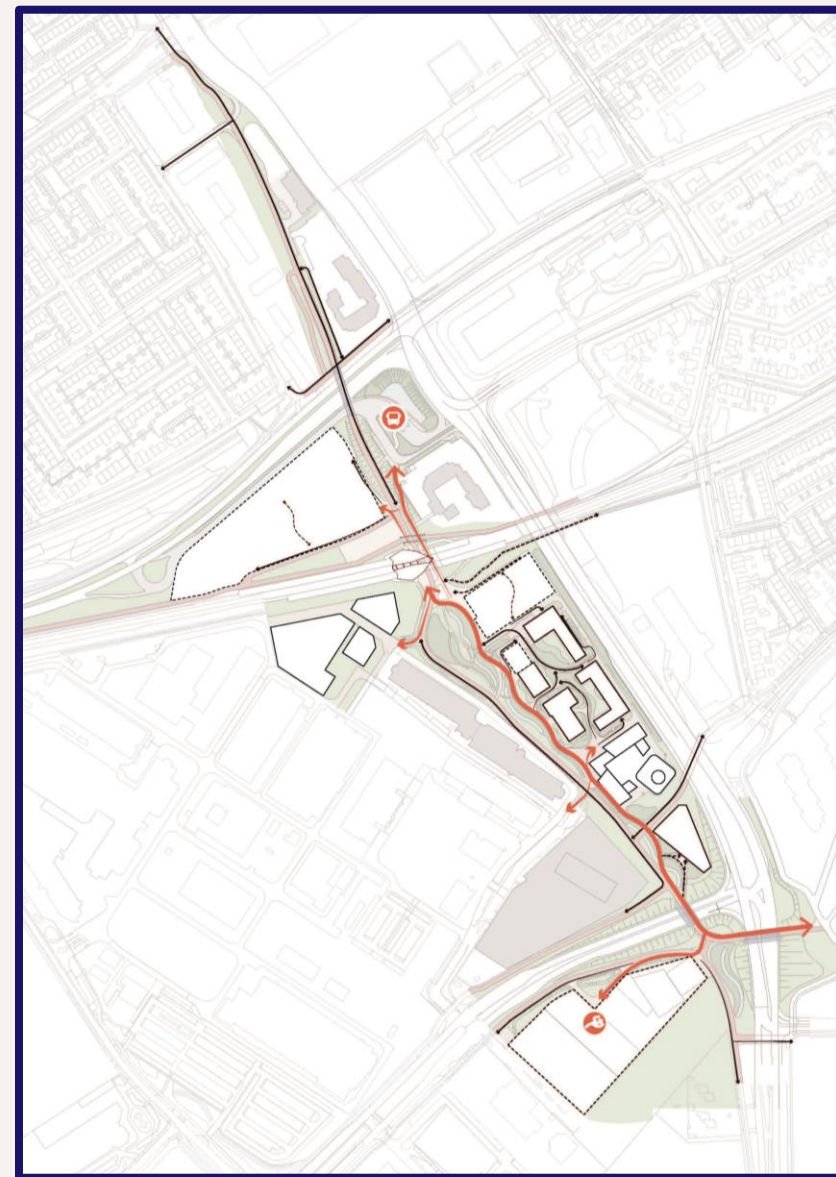

Ingericht voor voetgangers

- Naar openbaar vervoer: trein en bus
- Naar parkeergarages
- Naar Park Goffert