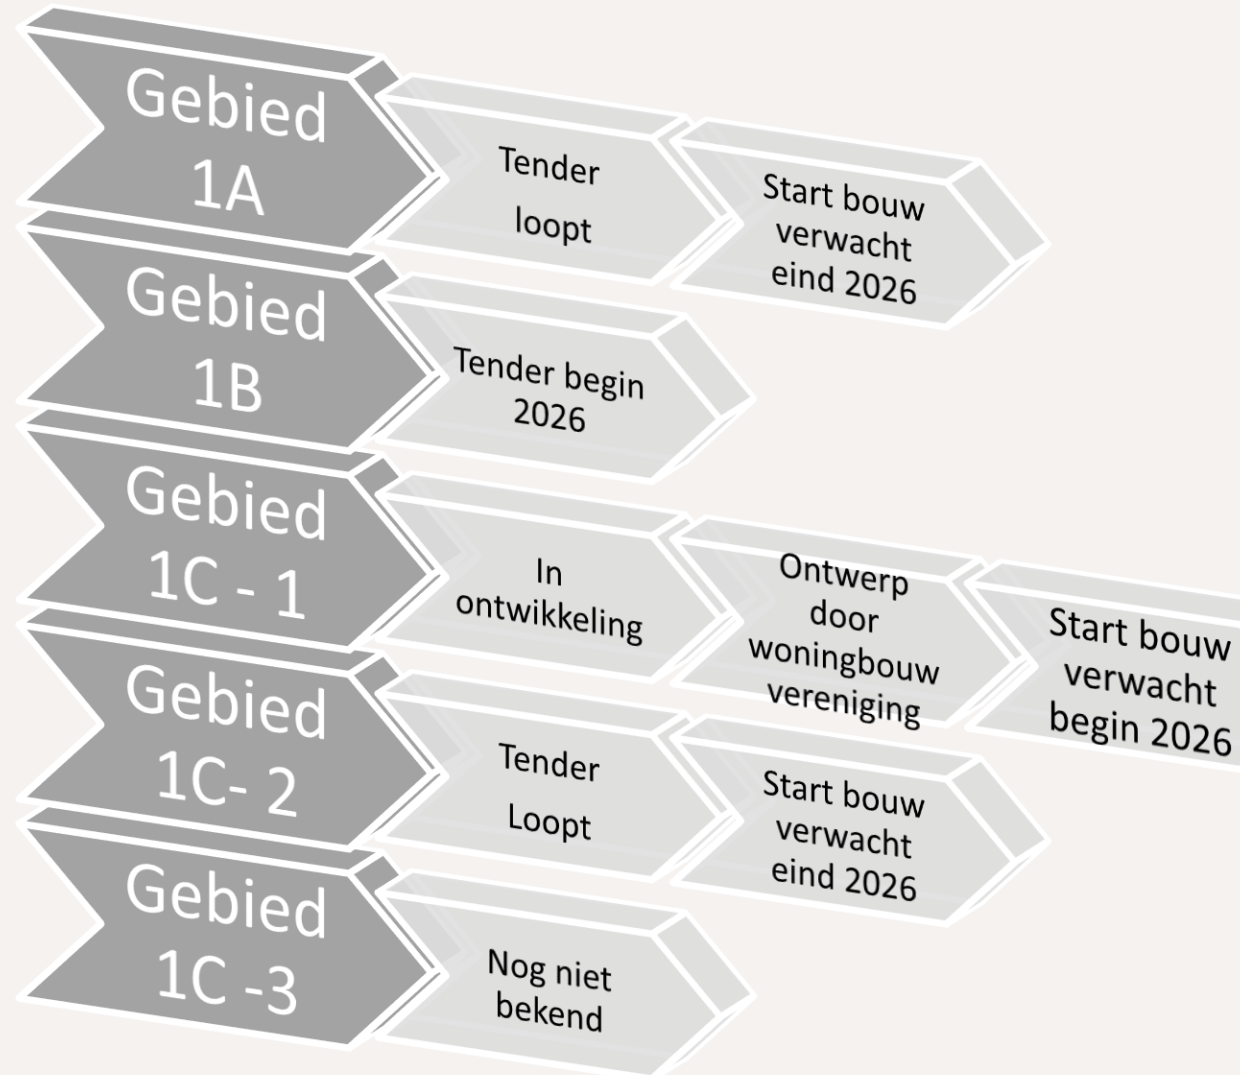

Ontwikkelplots