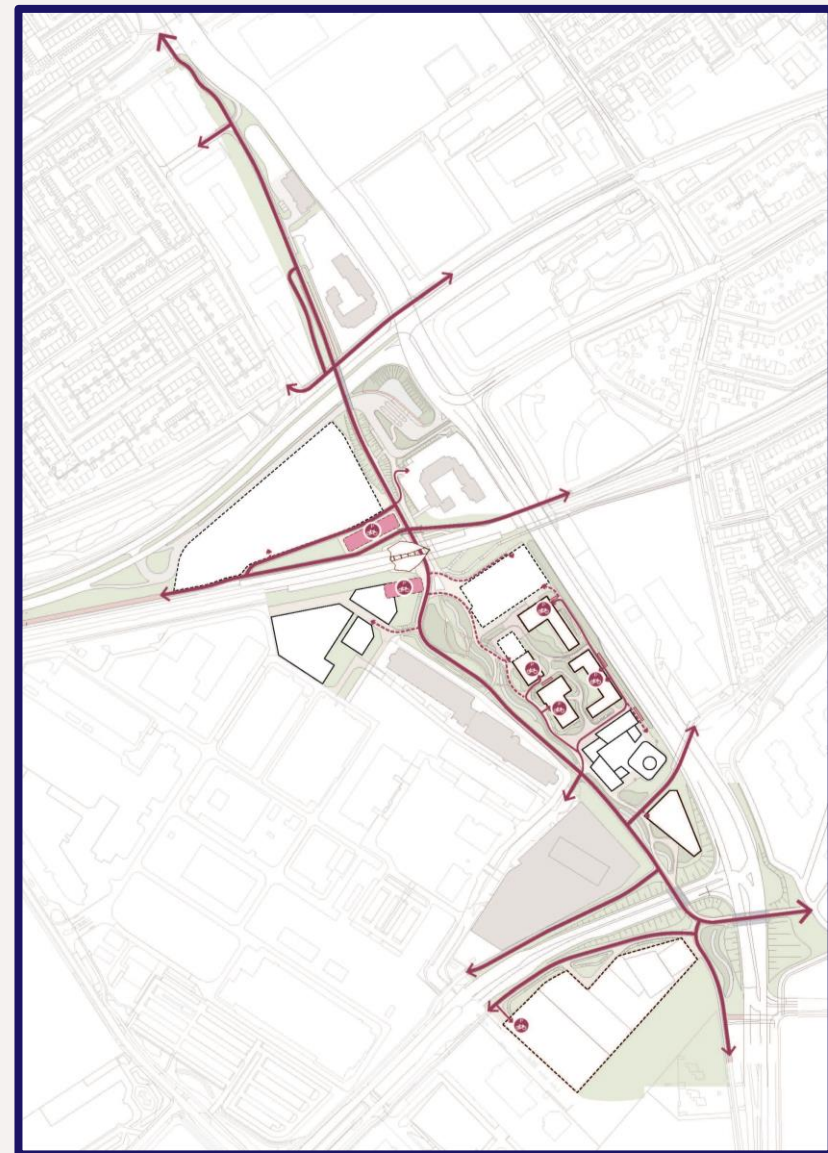

Ontwikkeling Sportcentrum

Ontwikkeling Woningbouwcoöperaties

Ontwikkeling Woningbouwcoöperaties

Plankaart in 3D

Plankaart in 3D

Huidige situatie en plankaart

Plankaart

- Centrale groenzone van Goffert richting busseplein
- Gebouwen in het groen
- Regenwater wordt afgevoerd richting vijver
- Ingericht voor voetgangers en fietsers
- Bereikbaar voor hulpdiensten, bezorgdiensten en DAR

Ingericht voor fietsers

- Lichte en brede onderdoorgangen
- Zo weinig mogelijk hellingen
- Geen verkeerslichten binnen Winkelsteeg
- Aansluiting op andere fietspaden
- Parkeren voor fietsers

Bereikbaar voor hulpdiensten

Bereikbaar voor alle hulpdiensten zodat het gebied veilig is en blijft om te wonen, werken en ontmoeten.

- Calamiteiten ook via Halfgeleiderweg
- Route voor afvaldienst

Bereikbaar voor bezorgdiensten

- Pakketpunten
- Route voor bezorging van grote pakketten en voor verhuizingen

Bereikbaar met openbaar vervoer

- Openbaar vervoer: trein en bus
- OV-Plein

Concept Stationsvallei

- Hoogteverschillen
- Afwatering
- Prettig fietsen en wandelen
- Paden slingeren door het groen
- Ronde vormen