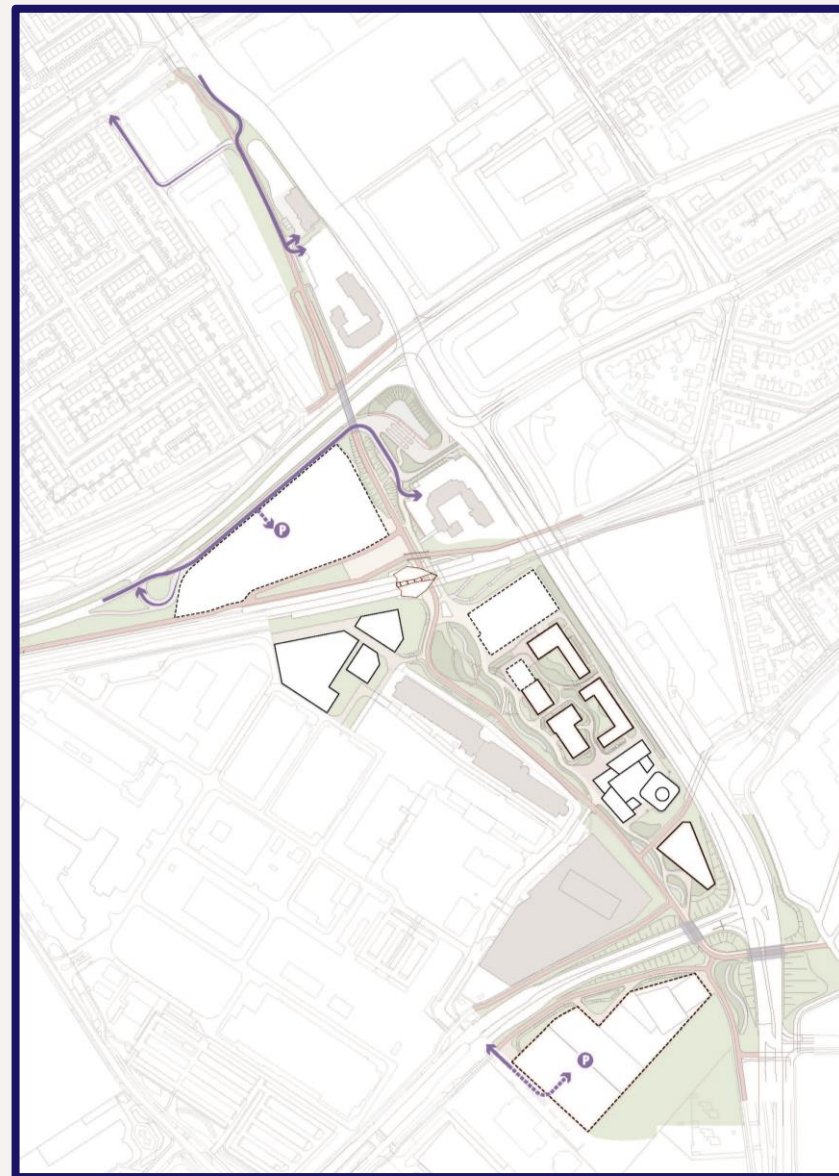

Autoluw gebied

- Parkeren op centrale plekken
- Alleen laden en lossen bij gebouwen
- Ontheffing nodig voor langer parkeren dan 30 min