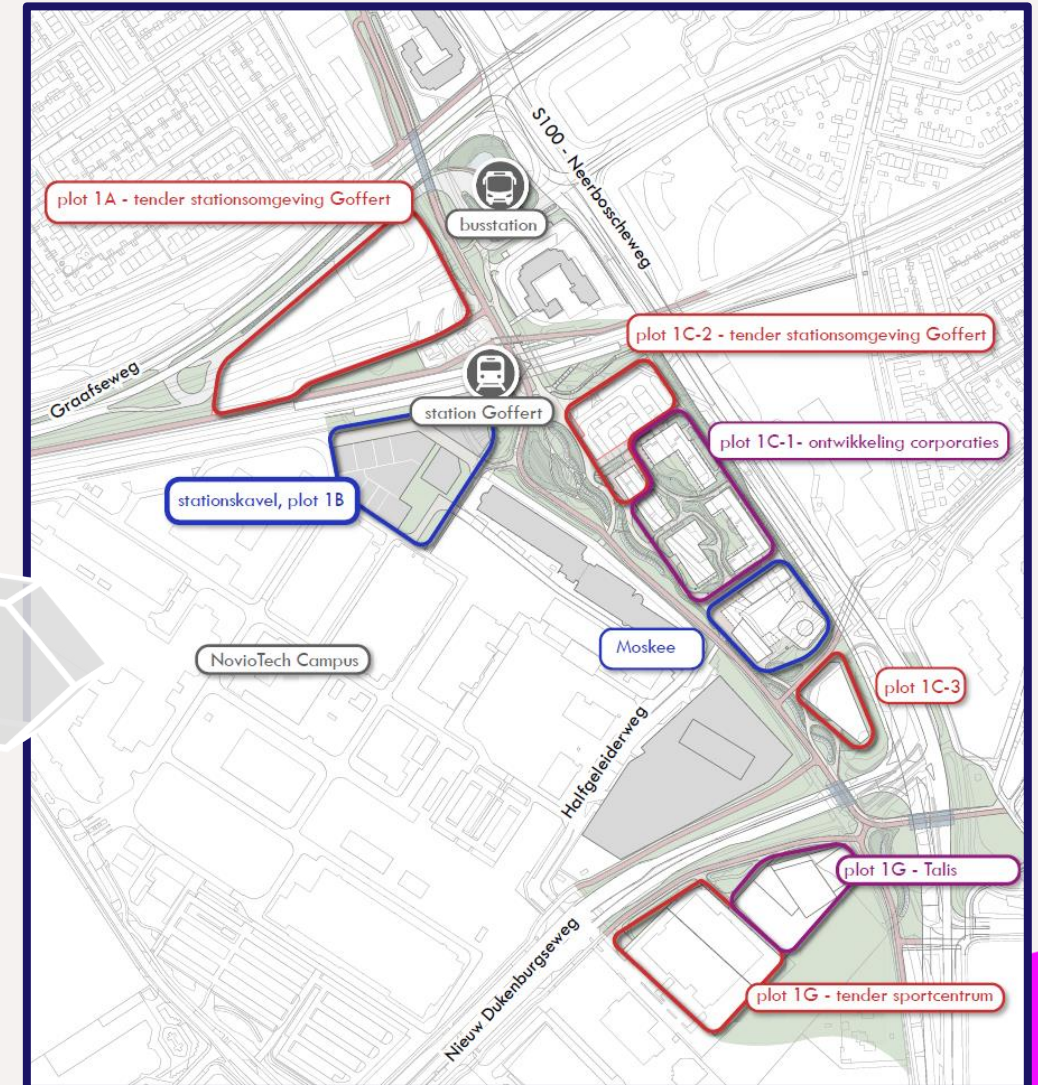

winkelsteeg

Ontwerp stationsomgeving Goffert

Door: Sandra Polman, gemeente Nijmegen

Uitgangspunten ontwerp

- Huidige situatie
- Ontwikkelplots planning
- Sportcentrum
- Plankaart
- Autoluw voor fietsers & voetgangers
- Hulp- & bezorgdiensten
- Concept & sfeer

Huidige situatie

Ontwikkelplots

Ontwikkeling Sportcentrum (gebied 1G)

Voorzieningen:

- Parkeren
- Zwembaden
- Dubbele sporthal

Ernaast:

- Wonen

Ontwikkeling Sportcentrum

Ontwikkeling Sportcentrum

Ontwikkeling Woningbouwcoöperaties

Ontwikkeling Woningbouwcoöperaties

Plankaart in 3D

Plankaart in 3D

Huidige situatie en plankaart

Plankaart

- Centrale groenzone van Goffert richting busseplein
- Gebouwen in het groen
- Regenwater wordt afgevoerd richting vijver
- Ingericht voor voetgangers en fietsers
- Bereikbaar voor hulpdiensten, bezorgdiensten en DAR

Bereikbaar met openbaar vervoer

- Openbaar vervoer: trein en bus
- OV-Plein

Concept Stationsvallei

- Hoogteverschillen
- Afwatering
- Prettig fietsen en wandelen
- Paden slingeren door het groen
- Ronde vormen