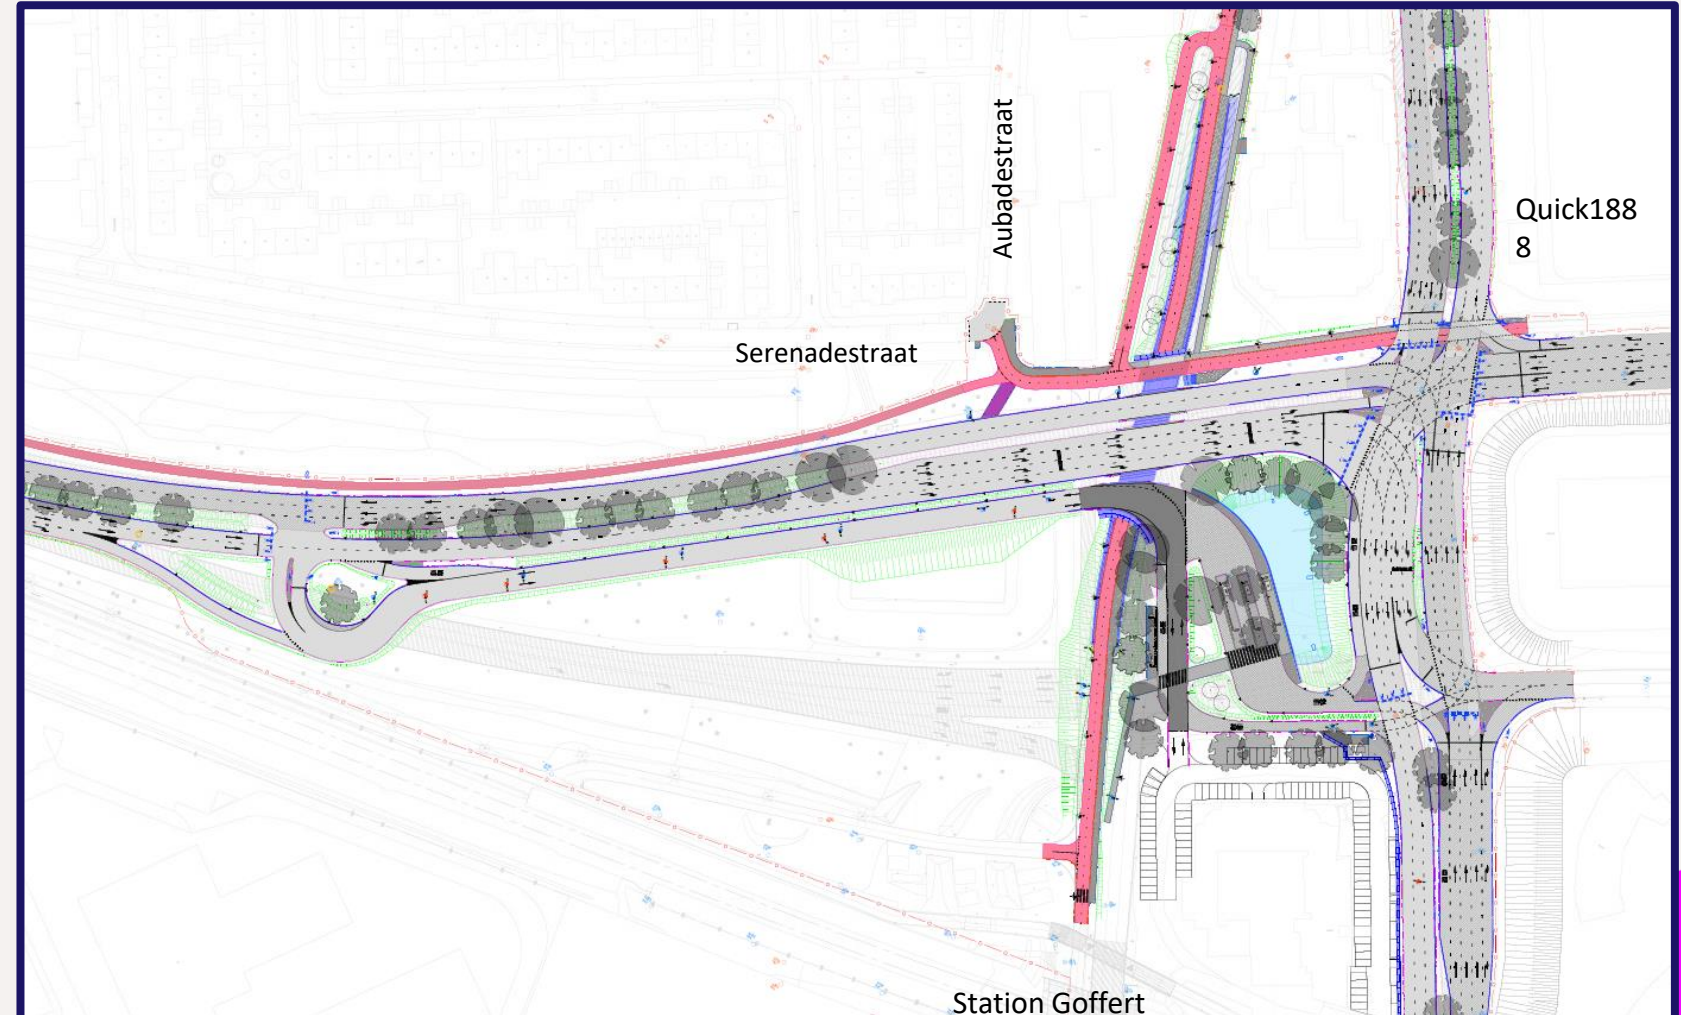

Ontwikkeling Sportcentrum

Ontwikkeling Woningbouwcoöperaties

Ontwikkeling Woningbouwcoöperaties

Plankaart in 3D

Plankaart in 3D

Huidige situatie en plankaart

Plankaart

- Centrale groenzone van Goffert richting busseplein
- Gebouwen in het groen
- Regenwater wordt afgevoerd richting vijver
- Ingericht voor voetgangers en fietsers
- Bereikbaar voor hulpdiensten, bezorgdiensten en DAR

Bereikbaar voor alle hulpdiensten zodat het gebied veilig is en blijft om te wonen, werken en ontmoeten.

- Calamiteiten ook via Halfgeleiderweg
- Route voor afvaldienst

Bereikbaar voor bezorgdiensten

- Pakketpunten
- Route voor bezorging van grote pakketten en voor verhuizingen

Bereikbaar met openbaar vervoer

- Openbaar vervoer: trein en bus
- OV-Plein

Concept Stationsvallei

- Hoogteverschillen
- Afwatering
- Prettig fietsen en wandelen
- Paden slingeren door het groen
- Ronde vormen

Sfeerbeelden groenzone (deze geven een idee van hoe het kan worden)

De beplanting slingert door het gebied

Veel groen op ooghoogte

Sfeerbeelden groenzone

(deze geven een idee van hoe het kan worden)

Laagtes met aantrekkelijke planten waar water kan wegzakken