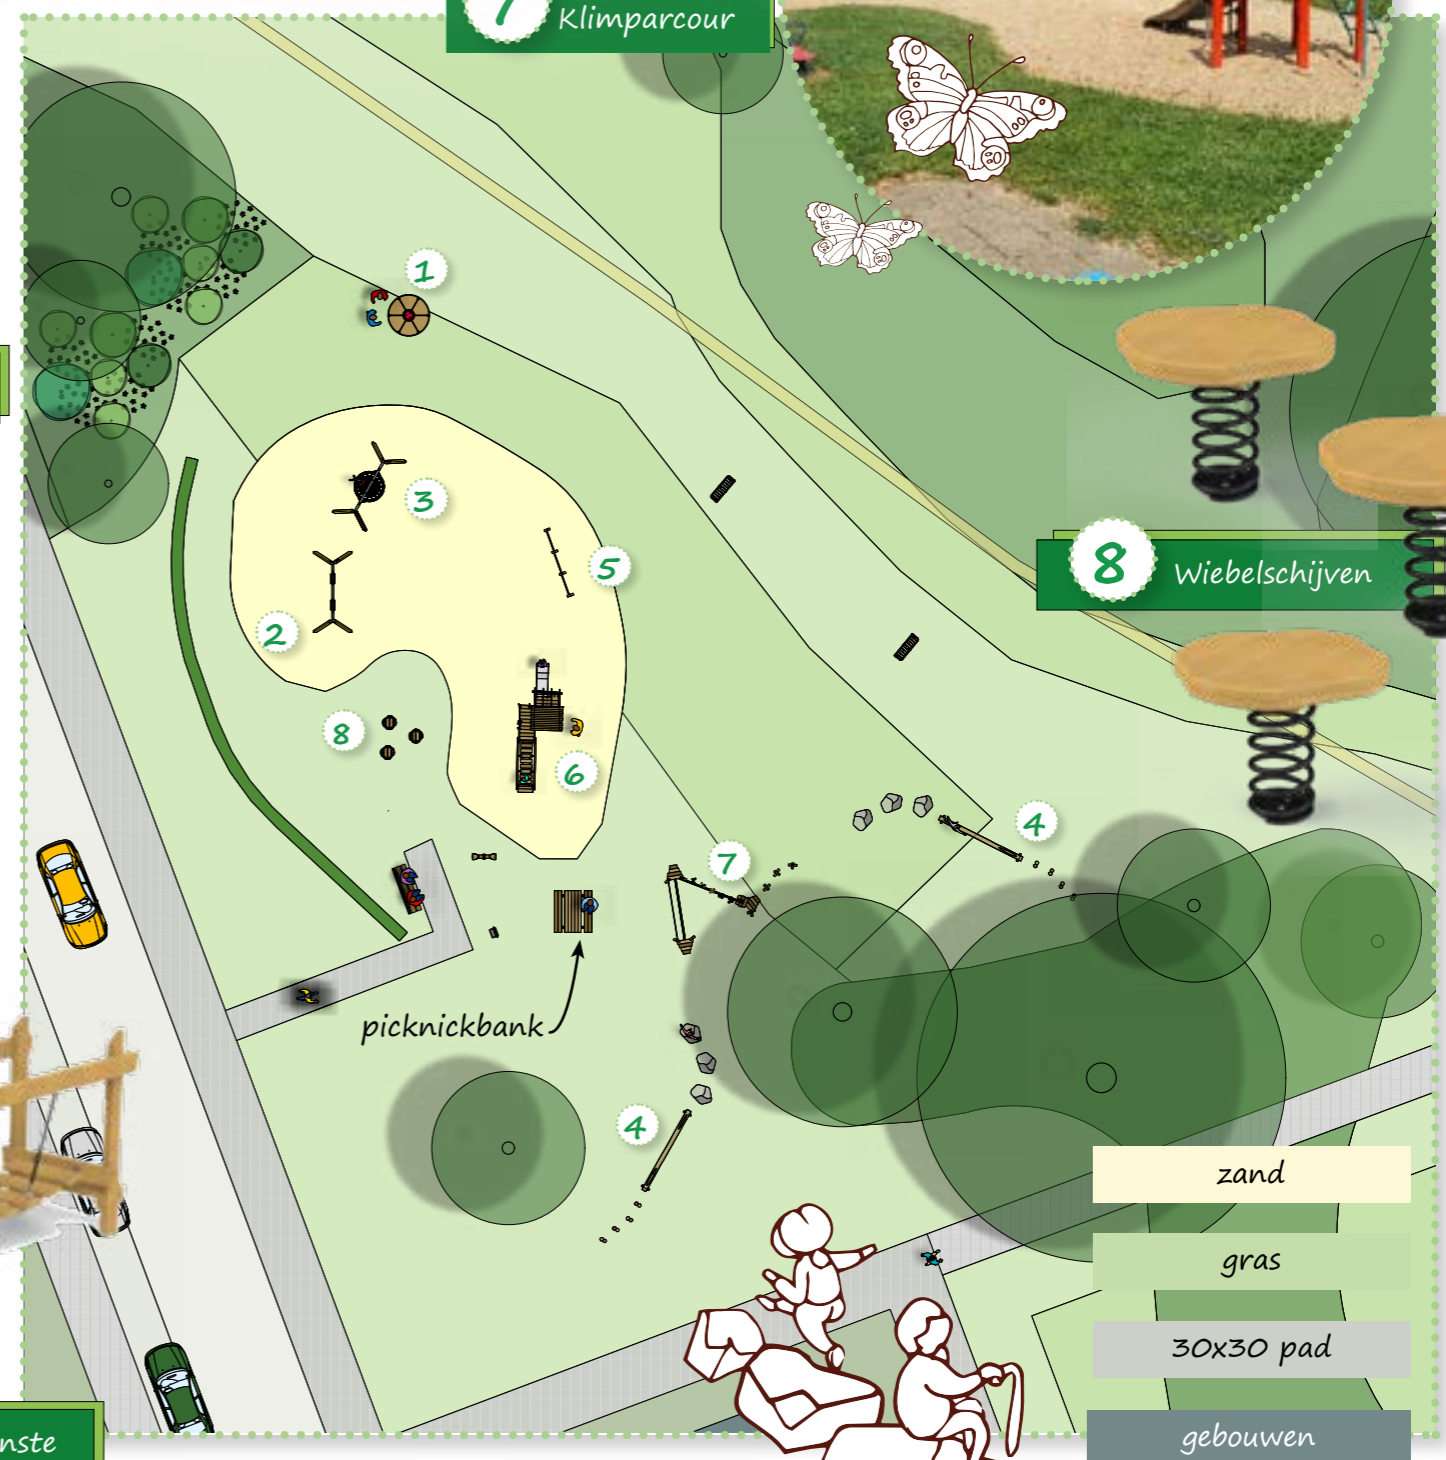

Meijhorst 55 wordt vernieuwd!

Vermaak je op deze nieuwe buurtplek! Met de nieuwe inrichting kun je je uren vermaken met roetsjen, glijden, zwaaien, klimmen en spinnen. Daag jezelf, je vriendjes of familie uit tijdens een klim- en balanceertocht over het uitdagende parcours.

1 Draaischijf

2 Klassieke schommel

7 Klimparcours

daag jezelf of je vrienden uit met het parcours

Zo ziet de speelplek er nu uit.

3 Nestschommel

samen in de schommel

4 Steltenparcours

5 Duikelrek

roetsjes van de glijbaan af

6 Speelhuis voor de allerkleinste

8 Wiebelschijven

- zand
- gras
- 30x30 pad
- gebouwen

Aan dit presentatievel kunnen geen rechten worden ontleend - wijzigingen voorbehouden.