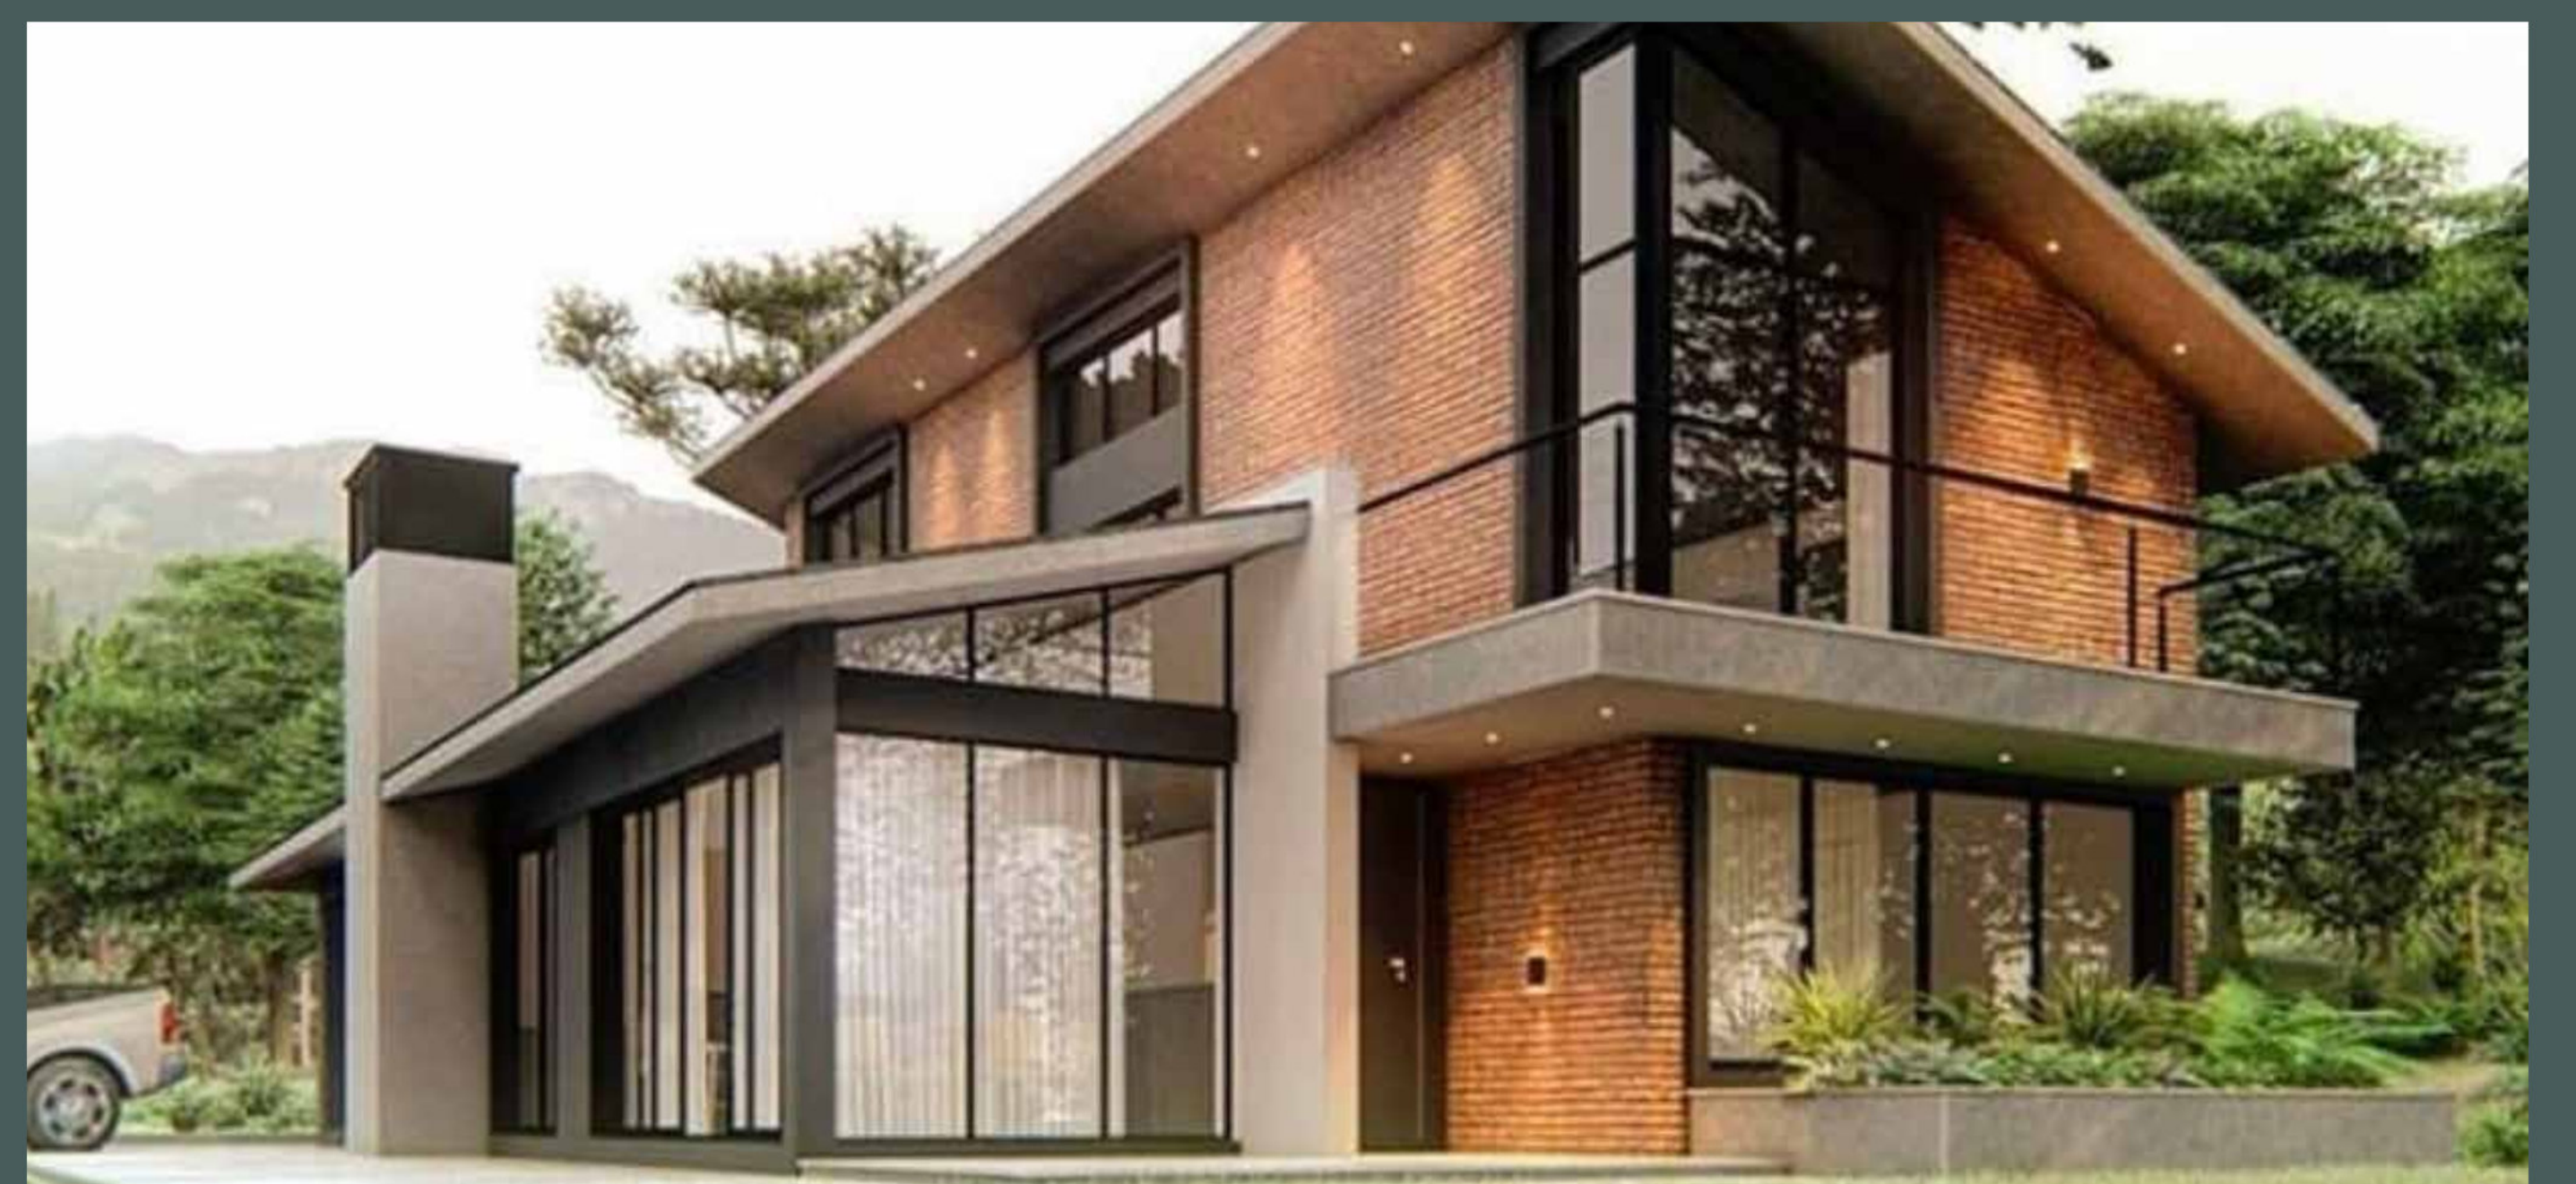

HET ZANDE
HOOGLAND

VRIJE KAVELS

VRIJE KAVELS:

- 15 VRIJE KAVELS
- KAVELGROOTTE CIRCA 600M²
- VOORZIEN VAN EEN KAVELPASPOORT
- VORMT EEN EENHEID VAN DE PROJECTMATIGE WONINGEN

LEGENDA

■ VRIJE KAVEL

HET ZANDE
HOOGLAND