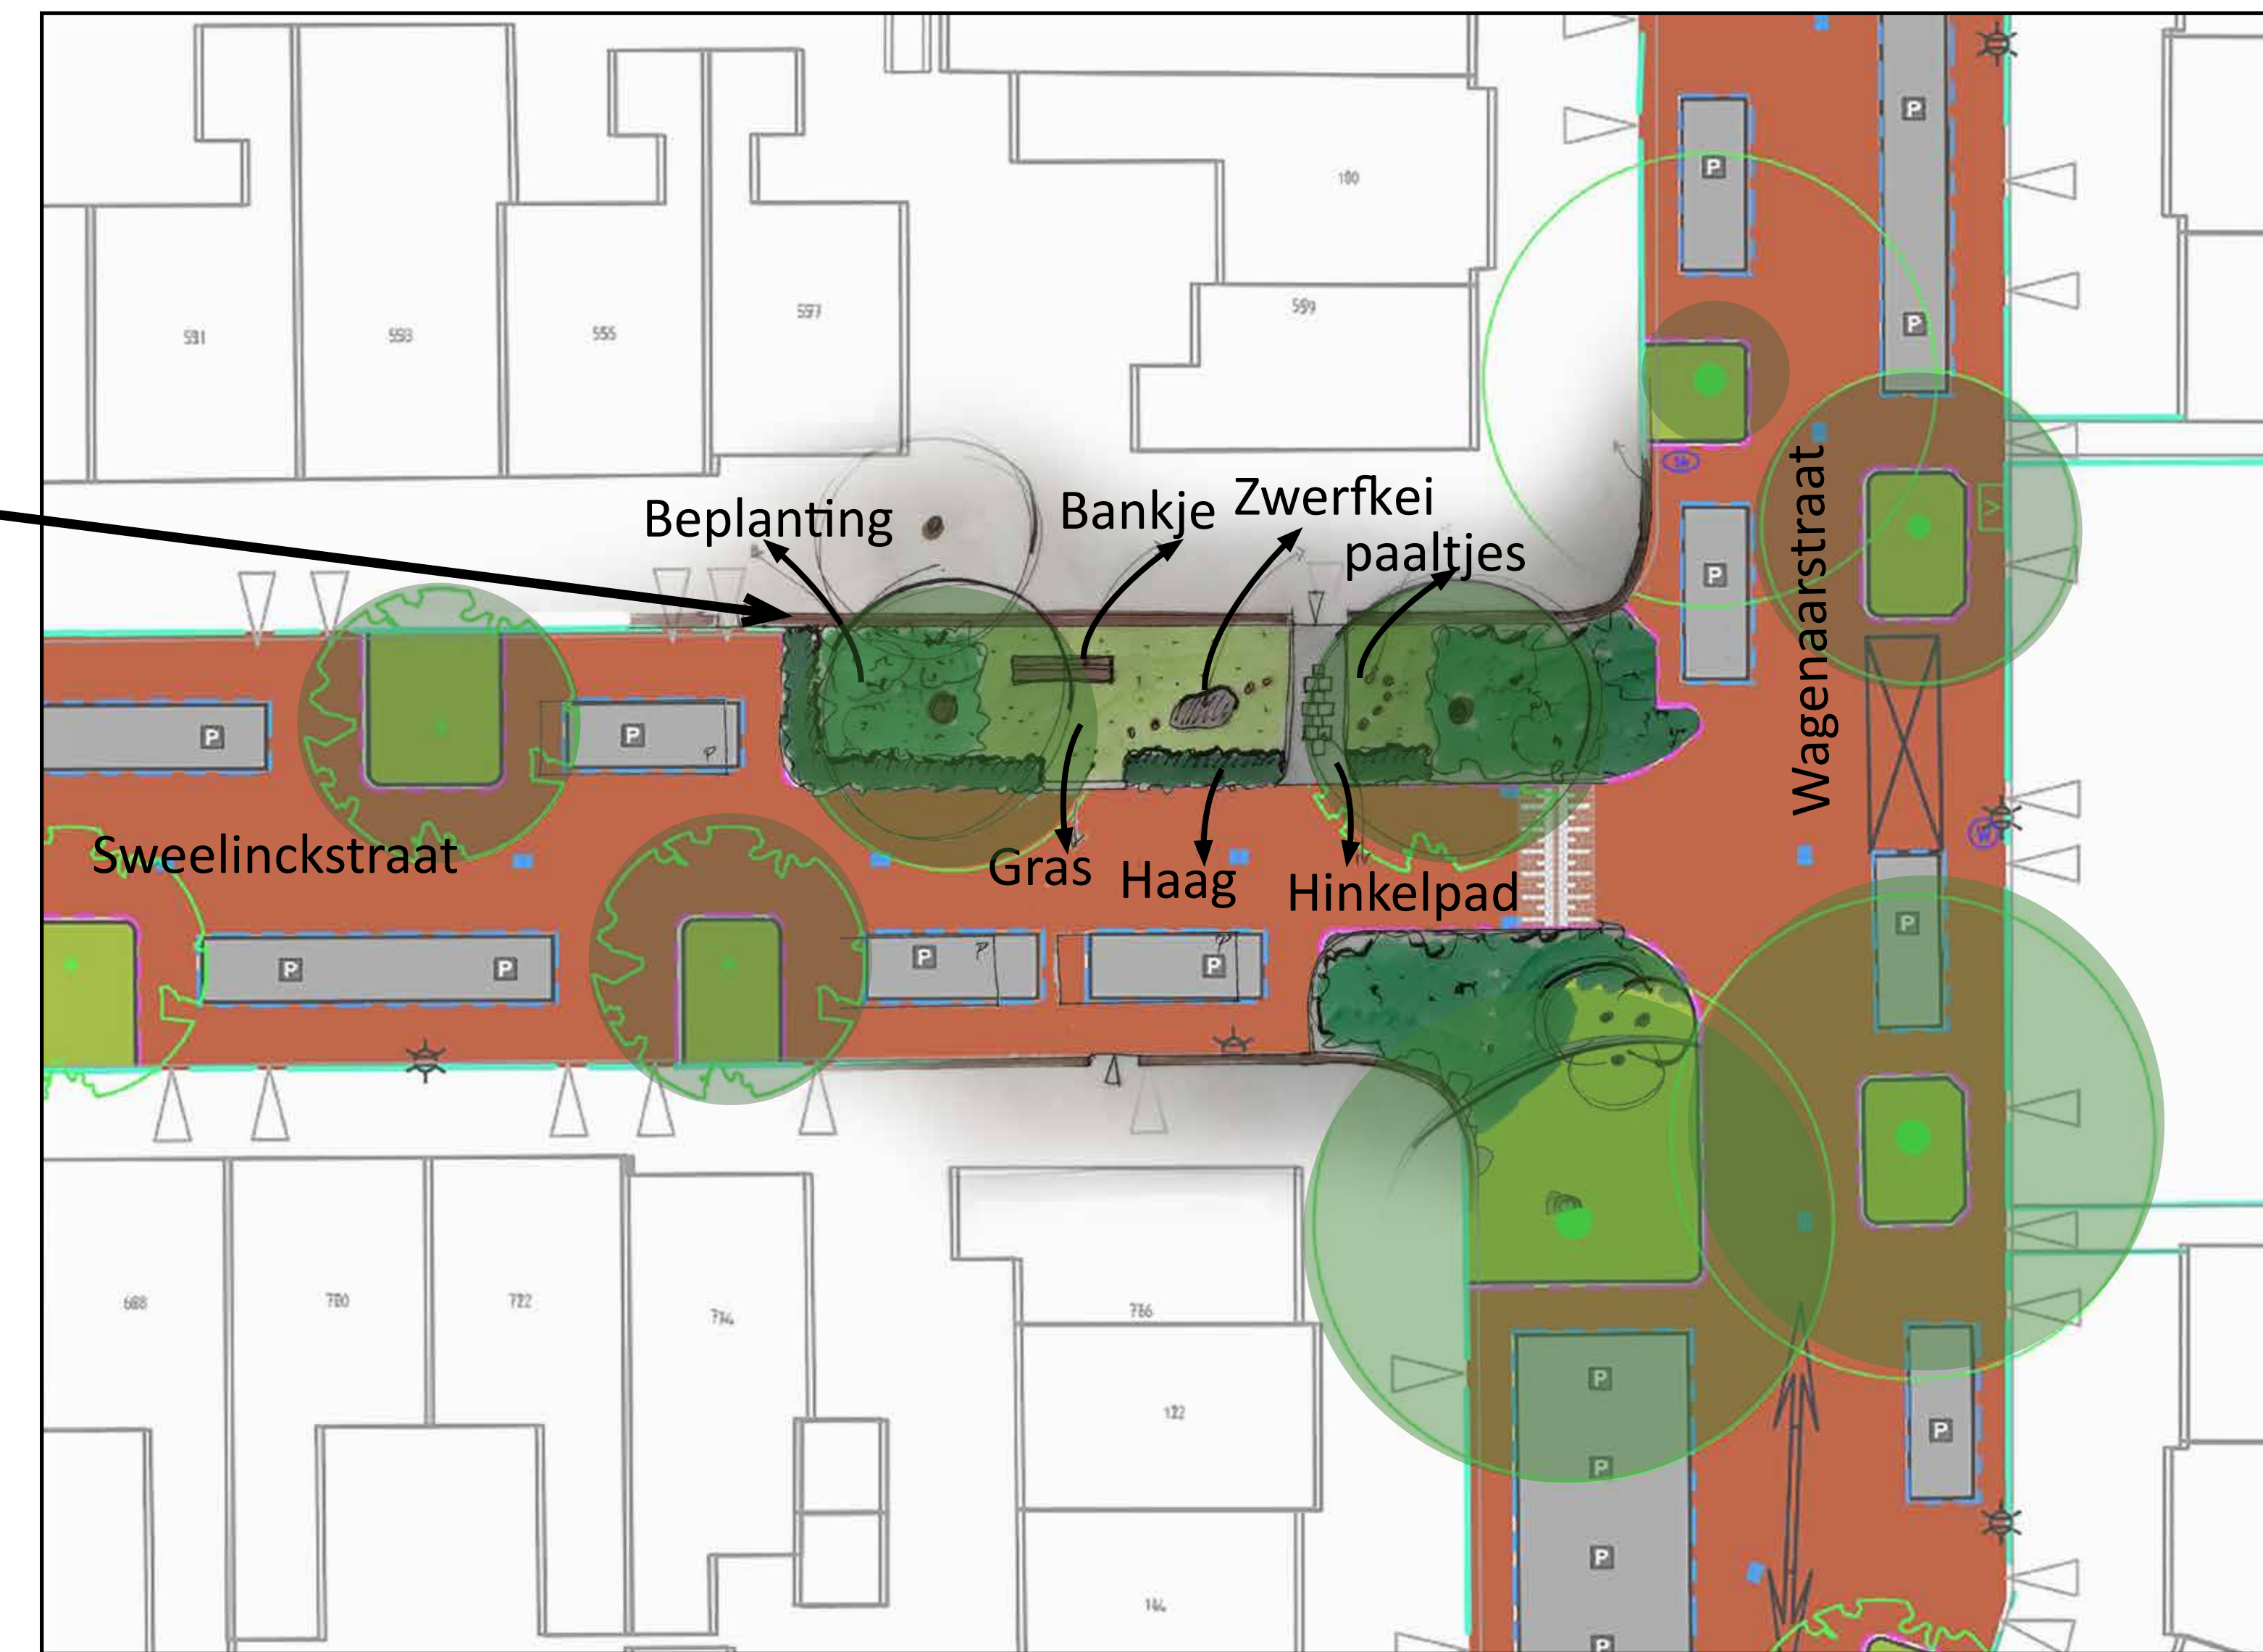

Spoorbuurt: De Buurtplek

De buurtplek
 In het ontwerp zijn twee zogenaamde 'buurtplekjes' opgenomen. De buurtplek is plek waar mensen elkaar kunnen ontmoeten. Het idee is dat je er kunt er zitten en dat er een speleleiding is (boomstam, zwerfkei, paaltjes). Maar het kan ook anders. Buurtbewoners kunnen hier bijvoorbeeld een buurtmoestuin beginnen. Het belangrijkste is dat het een plekje voor de buurt is. De gemeente heeft een voorzet gedaan voor een mogelijke invulling, maar we nodigen de bewoners graag uit om met andere ideeën te komen. Op deze pagina staan een aantal inspiratiebeelden.

Buurttuin

Paaltjes

Buurtmoestuin

Buurttuin

Zitappel

Zit/speelelement

Buurtbank

Zwerfkeien