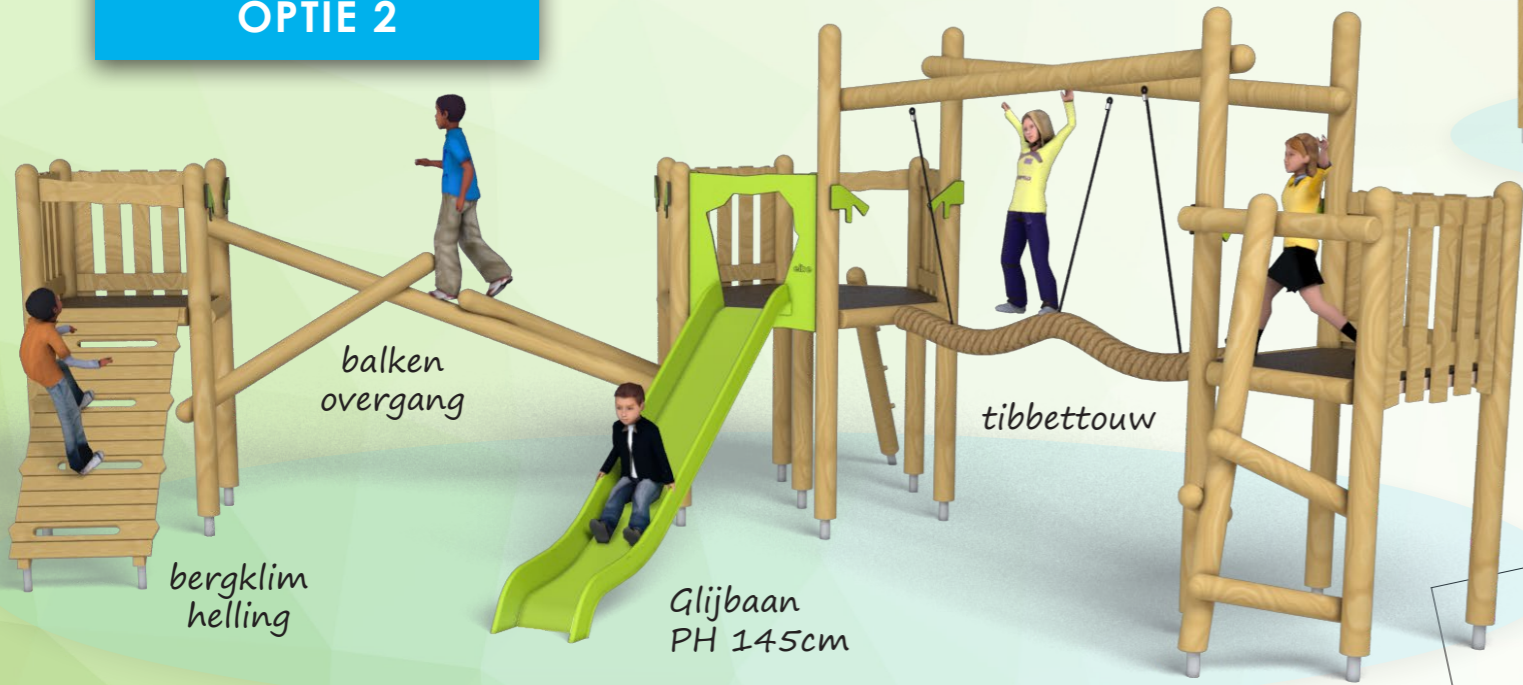

1 Speeltoestel
JEFFRON 2

bergklim
helling

balken
overgang

Glijbaan
PH 145cm

tibbettouw

balken
opgang

klimstam

2 Sta
WIP

3 Carrousel
CERES

4 Schommel
TOUW