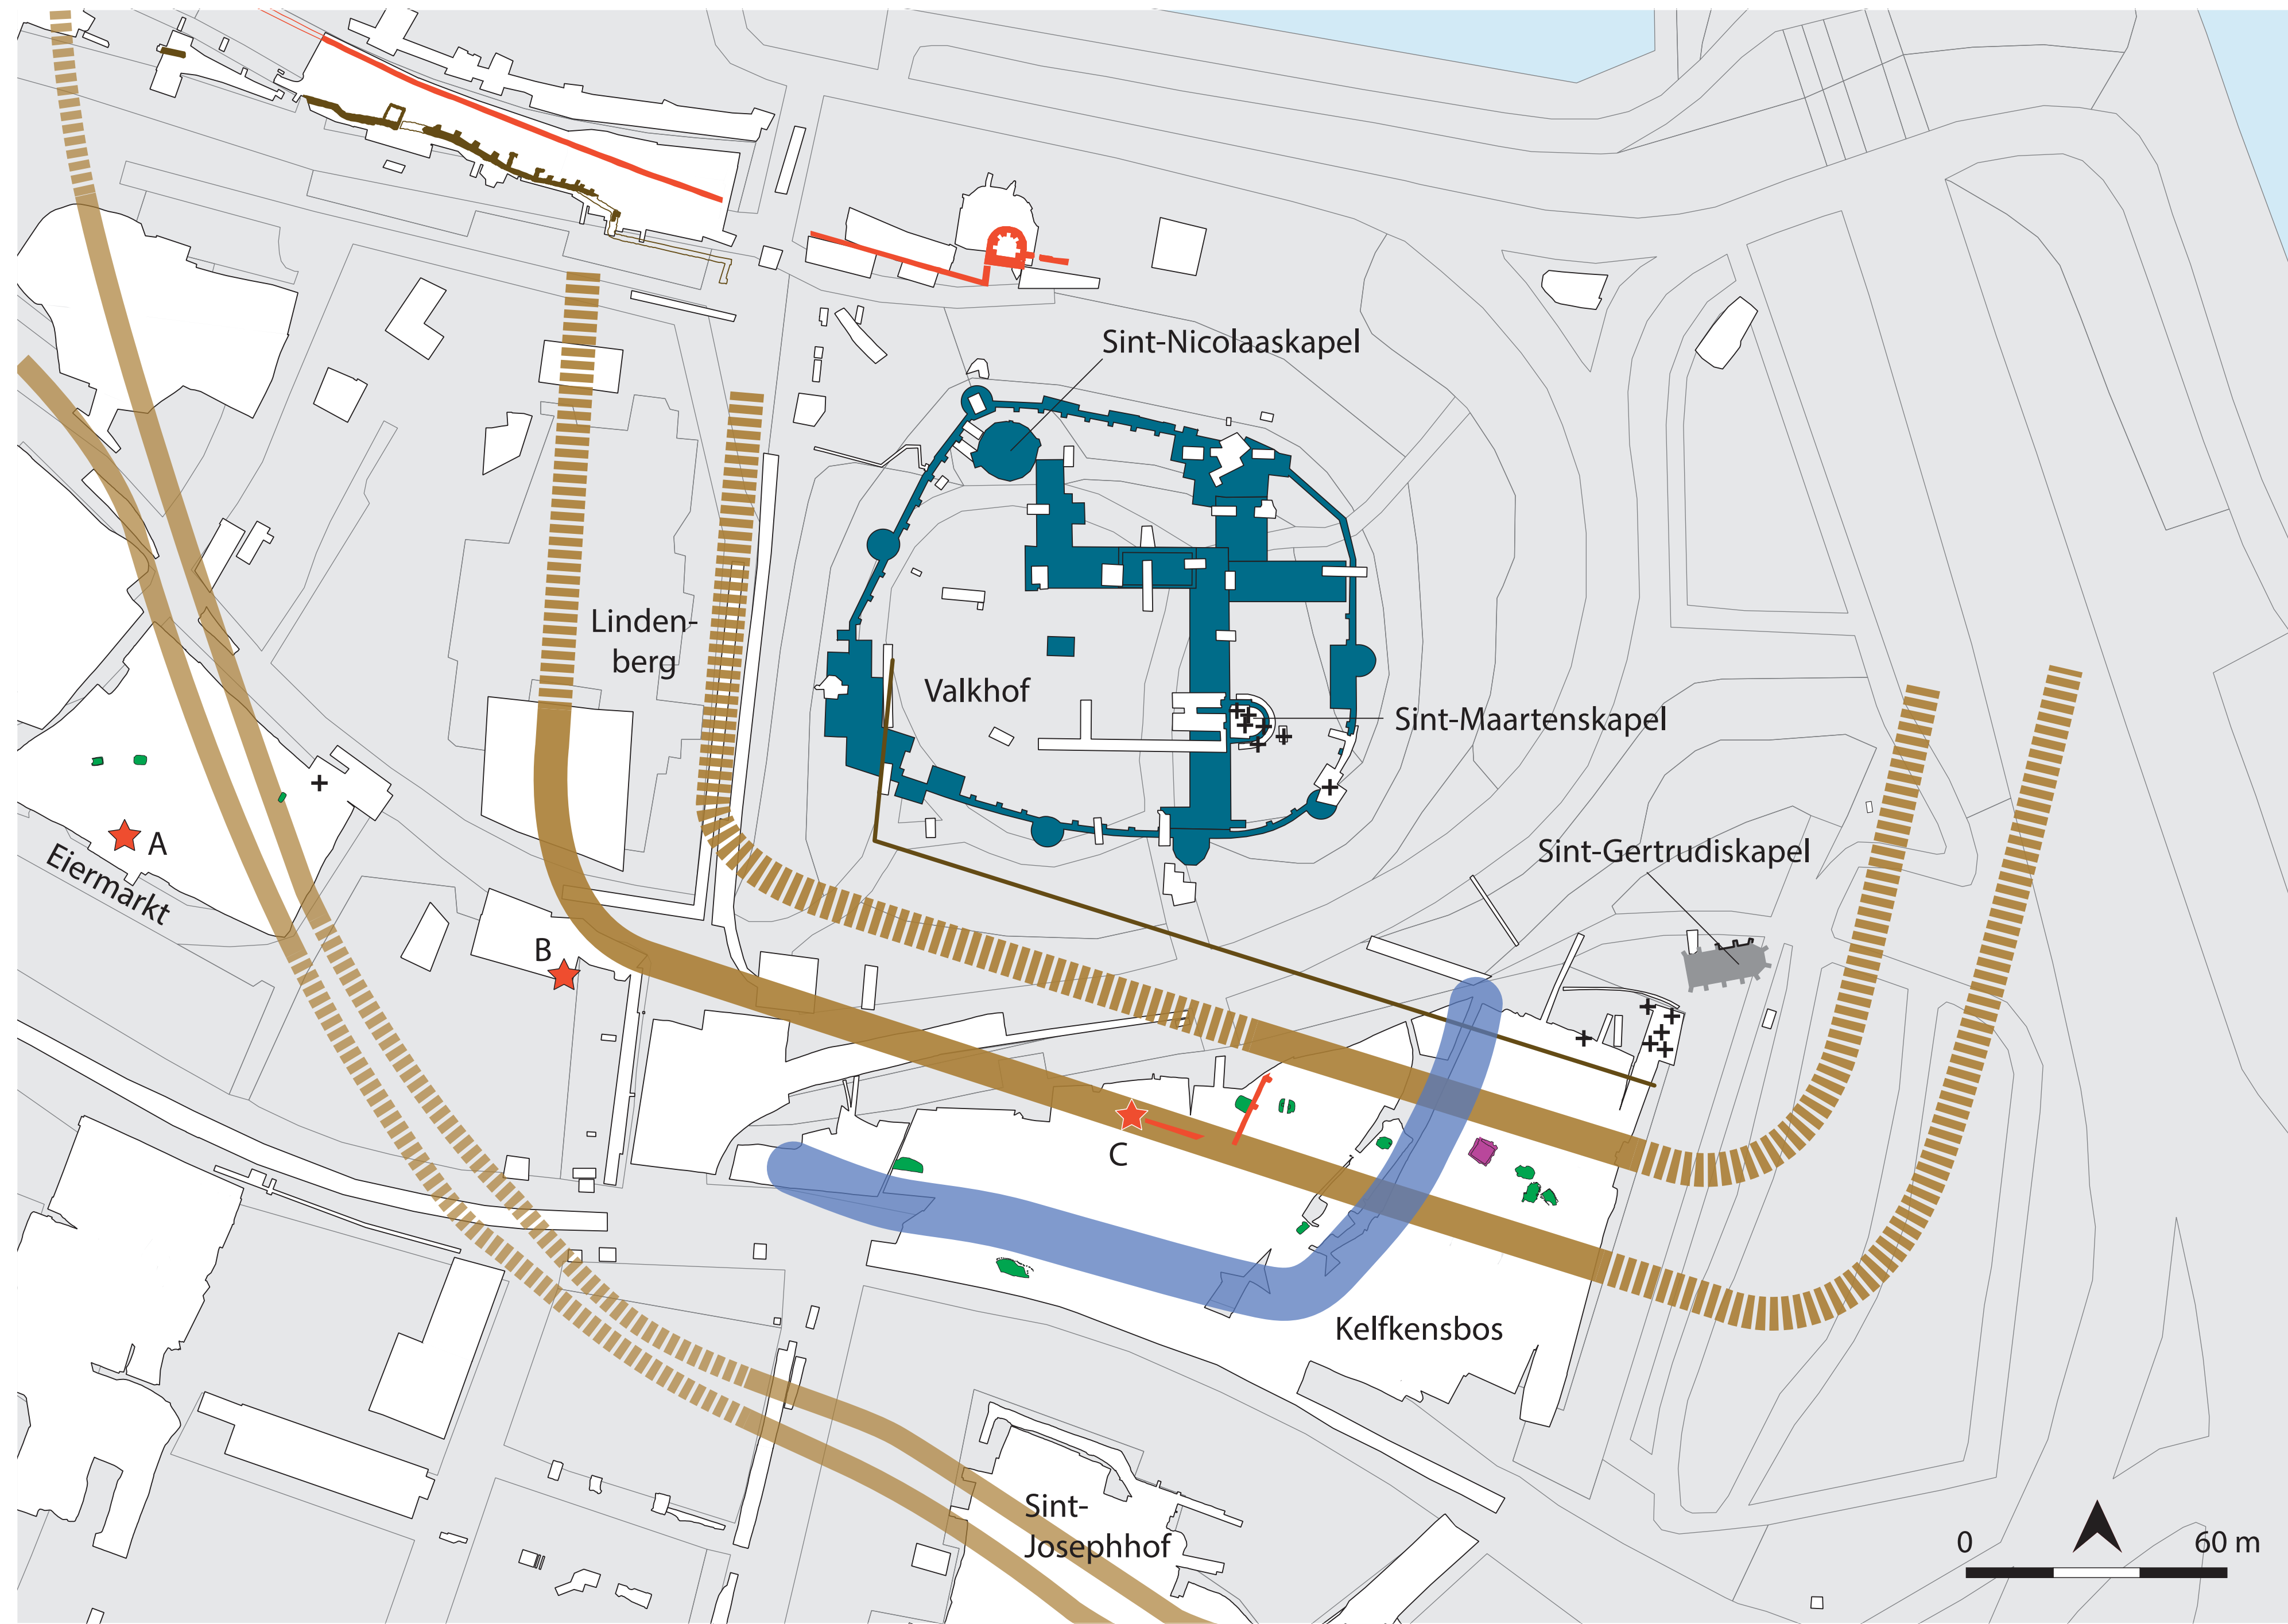

Valkhofpark Archeologie

- 1 uitgevoerde opgravingen
- 2 laat-Romeinse grachten
- 3 laat-Romeinse muur
- + 4 (vroeg)midleleeuws graf
- 5 middeleeuwse hutkom
- 6 natuurstenen kelder
- 7 stadsmuur (13^e eeuw)
- 8 novum fossatum (13^e eeuw)
- 9 Valkhofburcht.

Maquette Valkhofburcht (museum Het Valkhof)

Valkhofburcht

Gezicht op de Waal en de Valkhofburcht door Jan van Goyen, 1641 (collectie Valkhofmuseum)

Archeologisch onderzoek noordwestelijke hoektoren

Ontwerp noordwestelijke hoektoren

Archeologisch onderzoek burchtmuur

Ontwerp burchtmuur