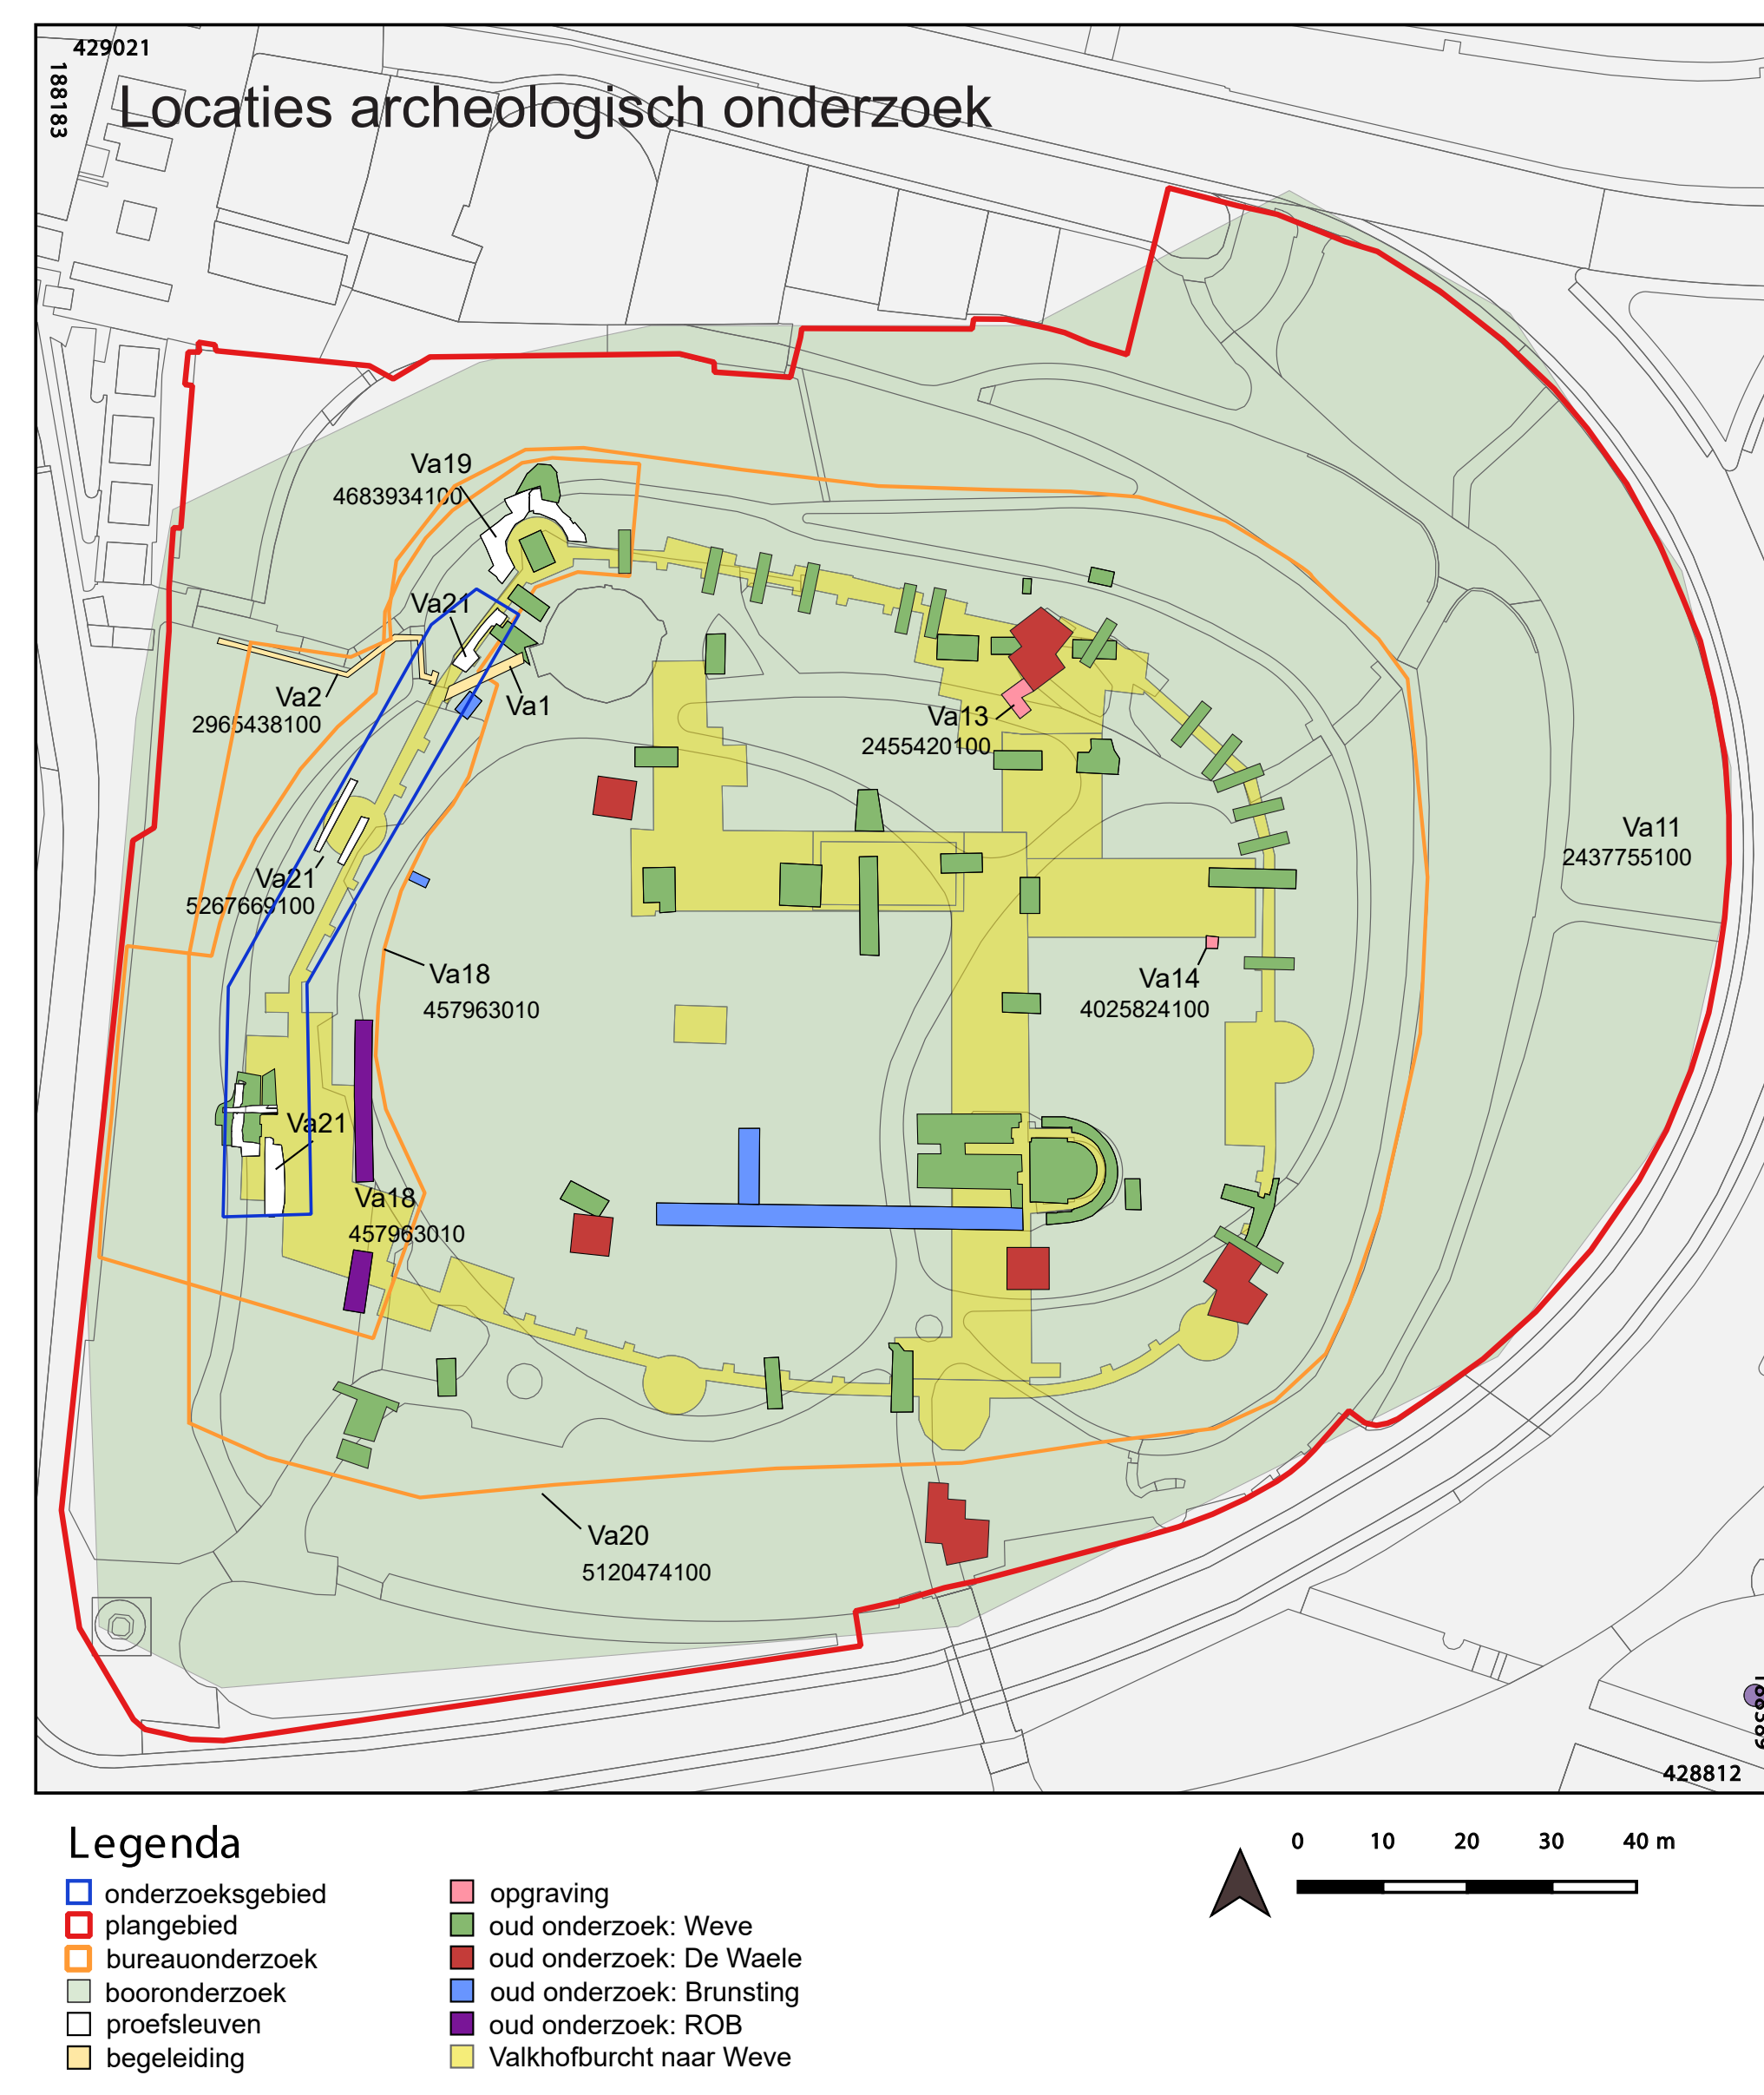

Valkhofpark Archeologie

- 1 uitgevoerde opgravingen
- 2 laat-Romeinse grachten
- 3 laat-Romeinse muur
- + 4 (vroeg)midleleeuws graf
- 5 middeleeuwse hutkom
- 6 natuurstenen kelder
- 7 stadsmuur (13^e eeuw)
- 8 novum fossatum (13^e eeuw)
- 9 Valkhofburcht.

Maquette Valkhofburcht (museum Het Valkhof)

Valkhofburcht

Gezicht op de Waal en de Valkhofburcht door Jan van Goyen, 1641 (collectie Valkhofmuseum)

Archeologisch onderzoek noordwestelijke hoektoren

Ontwerp noordwestelijke hoektoren

Archeologisch onderzoek burchtmuur

Ontwerp burchtmuur