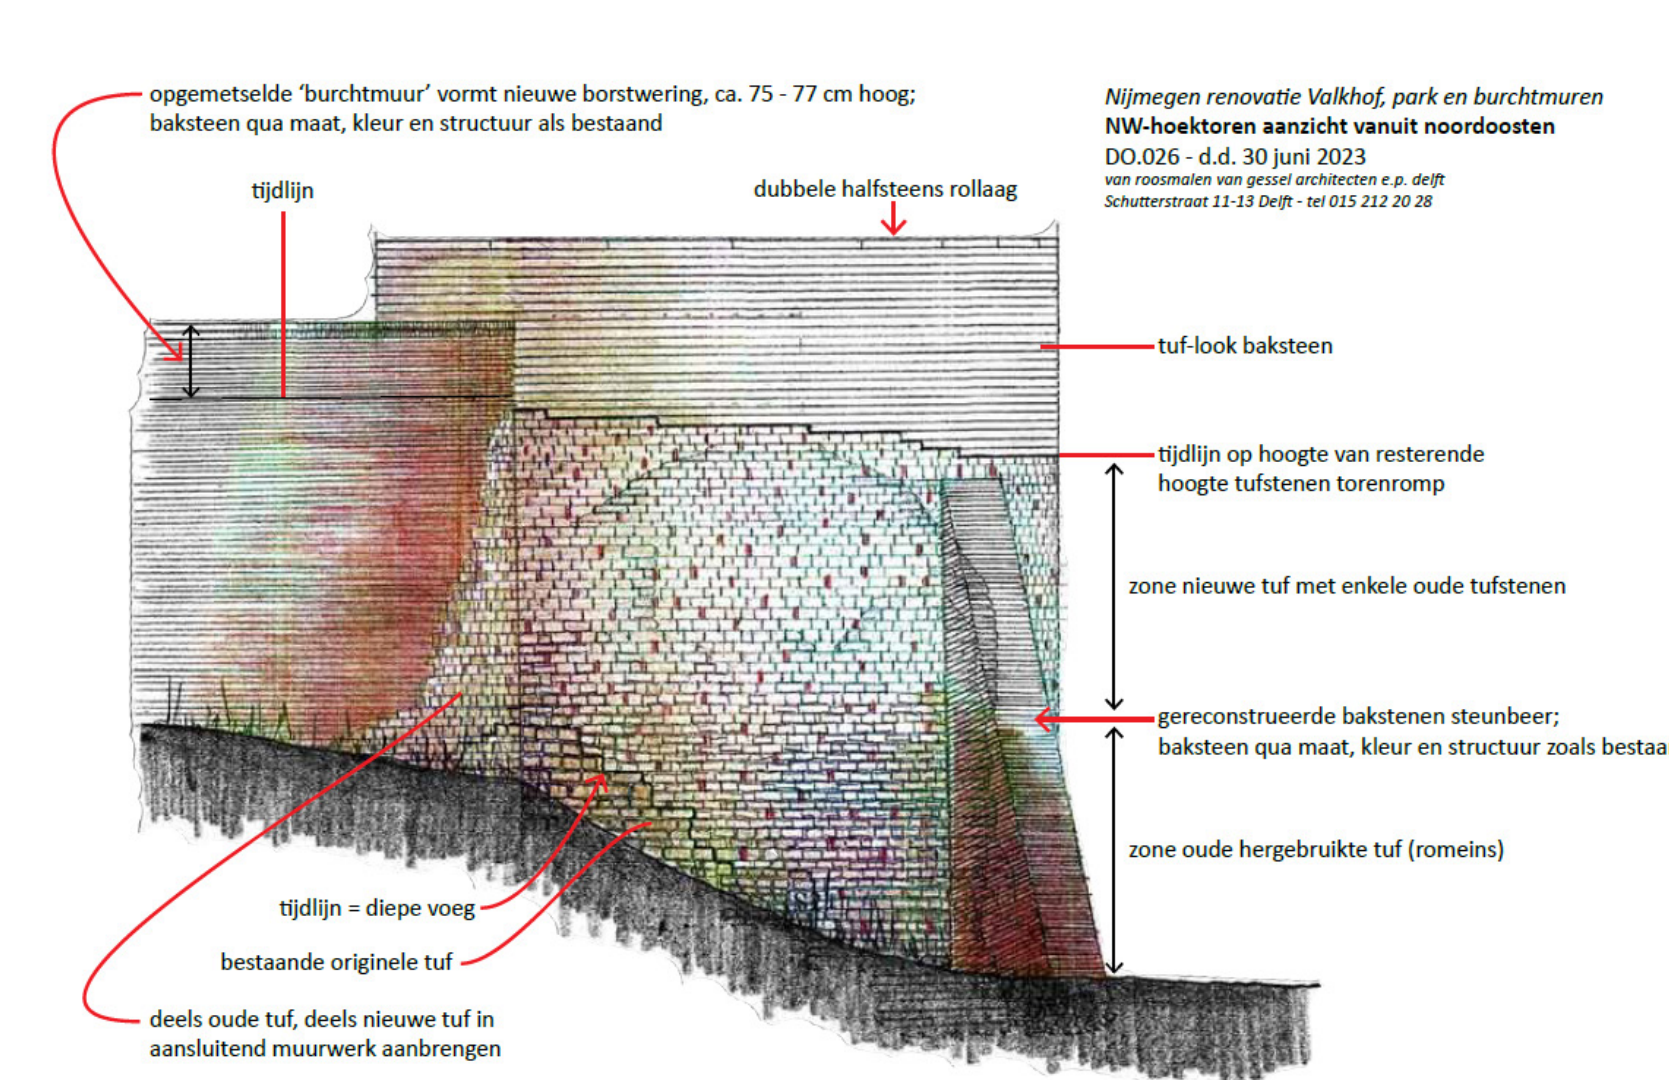

Valkhofpark Archeologie

- 1 uitgevoerde opgravingen
- 2 laat-Romeinse grachten
- 3 laat-Romeinse muur
- + 4 (vroeg)midleleeuws graf
- 5 middeleeuwse hutkom
- 6 natuurstenen kelder
- 7 stadsmuur (13^e eeuw)
- 8 novum fossatum (13^e eeuw)
- 9 Valkhofburcht.

Maquette Valkhofburcht (museum Het Valkhof)

Valkhofburcht

Gezicht op de Waal en de Valkhofburcht door Jan van Goyen, 1641 (collectie Valkhofmuseum)

Archeologisch onderzoek noordwestelijke hoektoren

Ontwerp noordwestelijke hoektoren

Archeologisch onderzoek burchtmuur

Ontwerp burchtmuur