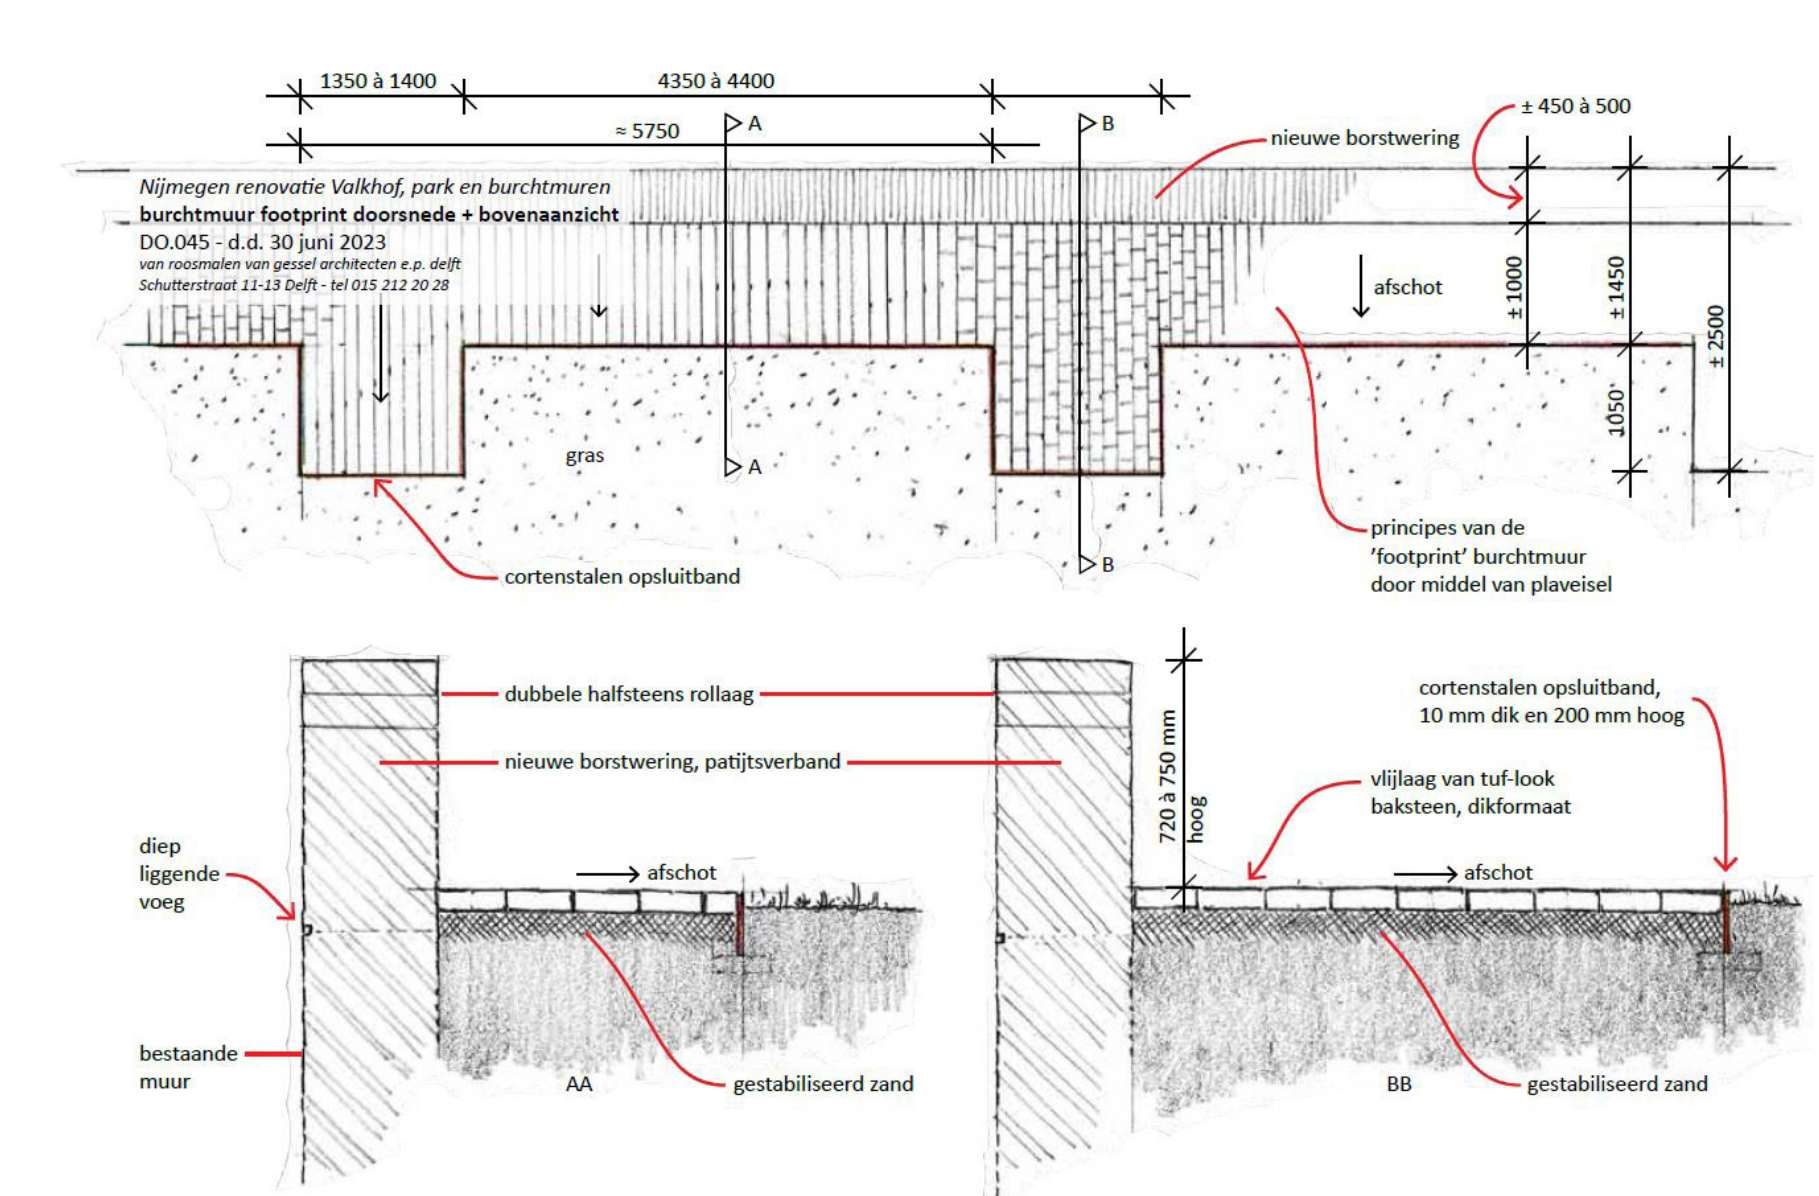

Maquette Valkhofburcht (museum Het Valkhof)

Valkhofburcht

Gezicht op de Waal en de Valkhofburcht door Jan van Goyen, 1641 (collectie Valkhofmuseum)

Archeologisch onderzoek noordwestelijke hoektoren

Ontwerp noordwestelijke hoektoren

Archeologisch onderzoek burchtmuur

Ontwerp burchtmuur